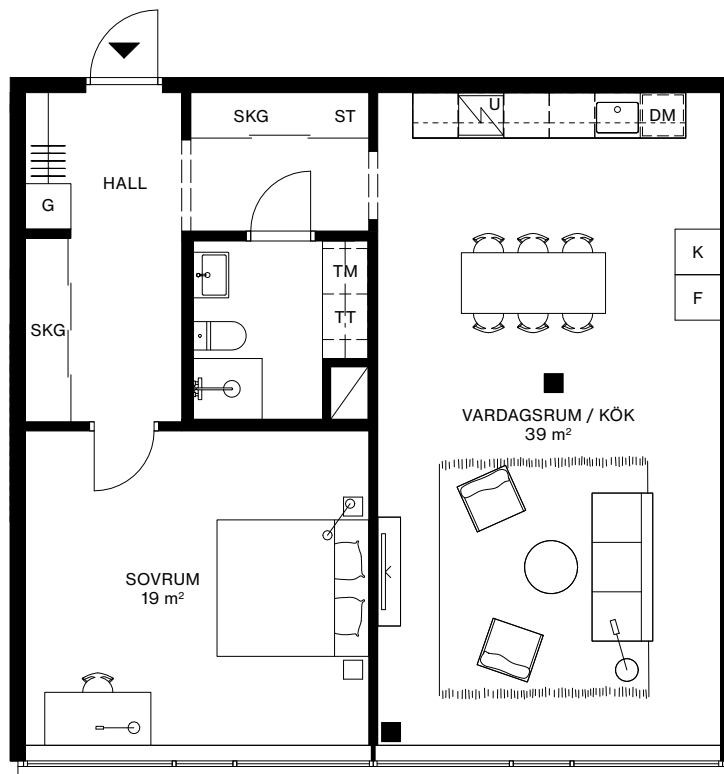

LÄGENHET: 1303
VÅNING: 4
2 ROK, 78 m²

TAKHÖJD CA 2,6 METER

---	VALBAR VÄGG
▣	INDUKTIONSHÄLL
DM	DISKMASKIN
U	UGN
K	KYL
F	FRYS
K/F	KYL/FRYS
▣	KAPPHYLLA
G	GARDEROB
SKG	SKJUTDÖRRSGARDEROB
ST	STÄDSKÅP
HS	HÖGSKÅP
TM	TVÄTTMASKIN
TT	TORKTUMLARE
KM	KOMBIMASKIN

0 1 2 5 10 METER

SKALA 1:100 (A4)

AVVIKELSER KAN FÖREKOMMA. YTANGIVELSER ÄR PRELIMINÄRA.
PELARPLACERING KAN KOMMA ATT JUSTERAS.