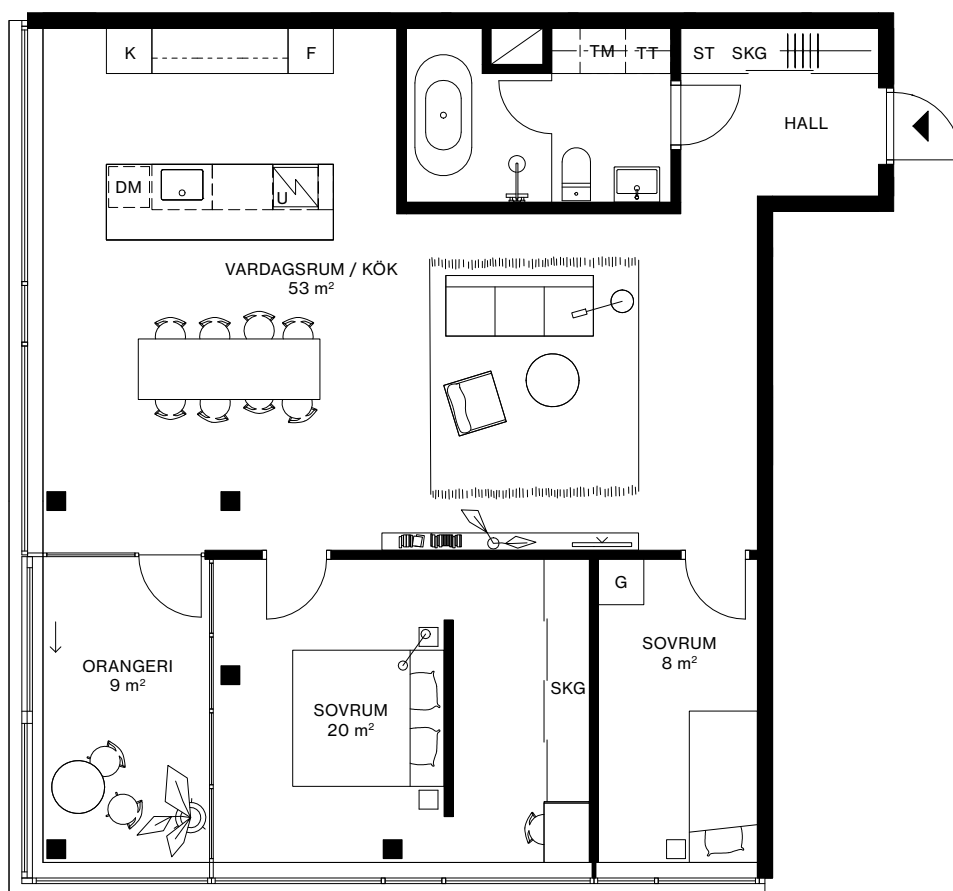

LÄGENHET: 1206

VÅNING: 3

3 ROK, 98 m<sup>2</sup> + ORANGERI 9 m<sup>2</sup>

TAKHÖJD CA 2,6 METER

---	VALBAR VÄGG
☐	INDUKTIONSHÄLL
DM	DISKMASKIN
U	UGN
K	KYL
F	FRYS
K/F	KYL/FRYS
	KAPPHYLLA
G	GARDEROB
SKG	SKJUTDÖRRSGARDEROB
ST	STÄDSKÅP
HS	HÖGSKÅP
TM	TVÄTTMASKIN
TT	TORKTUMBLARE
KM	KOMBIMASKIN

0 1 2 5 10 METER

SKALA 1:100 (A4)

AVVIKELSER KAN FÖREKOMMA. YTANGIVELSER ÄR PRELIMINÄRA.  
PELARPLACERING KAN KOMMA ATT JUSTERAS.