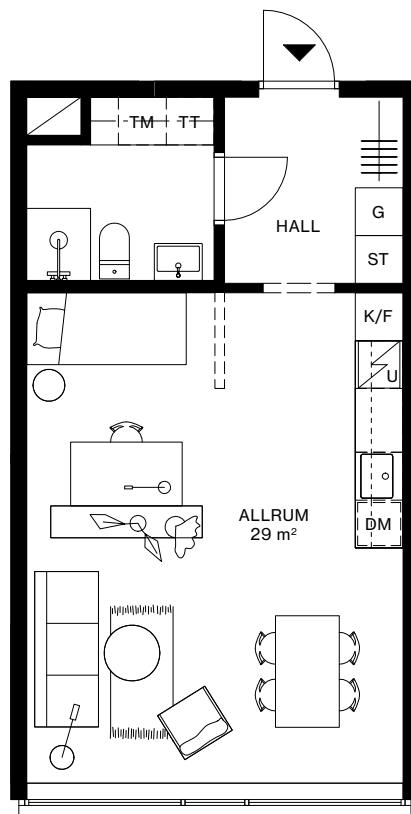

LÄGENHET: 1205  
VÅNING: 3  
1 ROK, 40 m<sup>2</sup>

TAKHÖJD CA 2,6 METER

---	VALBAR VÄGG
▣	INDUKTIONSHÄLL
DM	DISKMASKIN
U	UGN
K	KYL
F	FRYS
K/F	KYL/FRYS
	KAPPHYLLA
G	GARDEROB
SKG	SKJUTDÖRRSGARDEROB
ST	STÄDSKÅP
HS	HÖGSKÅP
TM	TVÄTTMASKIN
TT	TORKTUMLARE
KM	KOMBIMASKIN

0 1 2 5 10 METER

SKALA 1:100 (A4)

AVVIKELSER KAN FÖREKOMMA. YTANGIVELSER ÄR PRELIMINÄRA.  
PELARPLACERING KAN KOMMA ATT JUSTERAS.