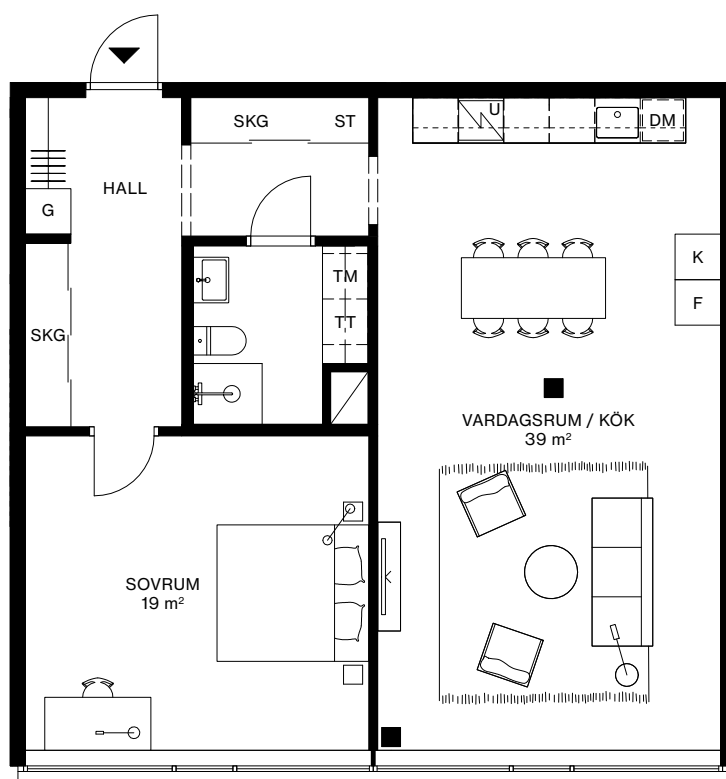

LÄGENHET: 1203

VÅNING: 3

2 ROK, 78 m<sup>2</sup>

TAKHÖJD CA 2,6 METER

---	VALBAR VÄGG
▣	INDUKTIONSHÄLL
DM	DISKMASKIN
U	UGN
K	KYL
F	FRYS
K/F	KYL/FRYS
▣	KAPPHYLLA
G	GARDEROB
SKG	SKJUTDÖRRSGARDEROB
ST	STÄDSKÅP
HS	HÖGSKÅP
TM	TVÄTTMASKIN
TT	TORKTUMLARE
KM	KOMBIMASKIN

0 1 2 5 10 METER

SKALA 1:100 (A4)

AVVIKELSER KAN FÖREKOMMA. YTANGIVELSER ÄR PRELIMINÄRA.  
PELARPLACERING KAN KOMMA ATT JUSTERAS.