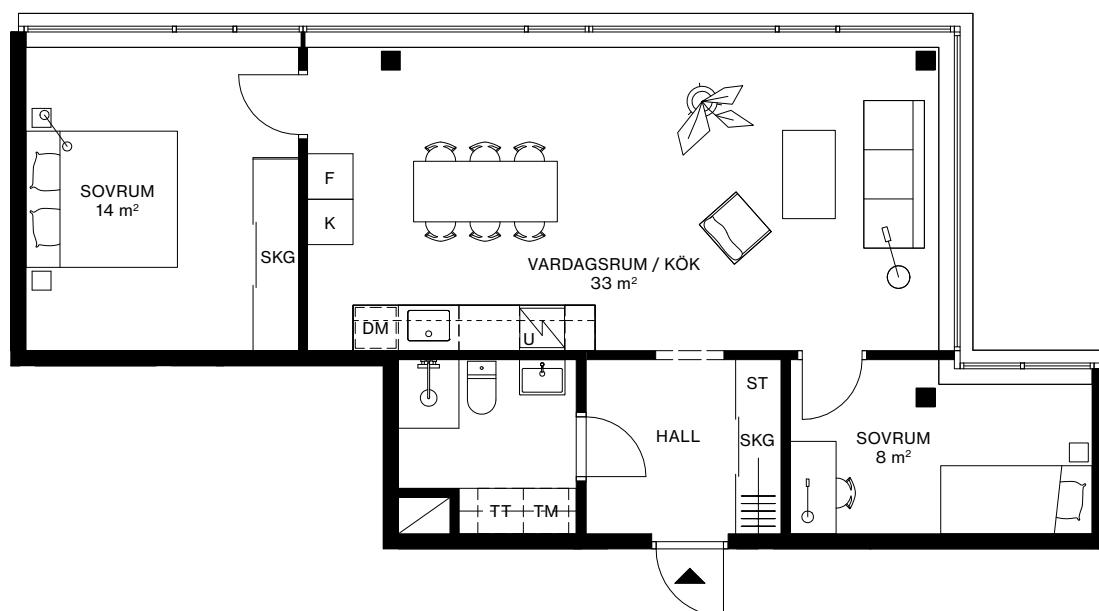

LÄGENHET: 1201

VÅNING: 3

3 ROK, 69 m²

TAKHÖJD CA 2,6 METER

---	VALBAR VÄGG
☒	INDUKTIONSHÄLL
DM	DISKMASKIN
U	UGN
K	KYL
F	FRYS
K/F	KYL/FRYS
	KAPPHYLLA
G	GARDEROB
SKG	SKJUTDÖRRSGARDEROB
ST	STÄDSKÅP
HS	HÖGSKÅP
TM	TVÄTTMASKIN
TT	TORKTUMLARE
KM	KOMBIMASKIN

0 1 2 5 10 METER

SKALA 1:100 (A4)

AVVIKELSER KAN FÖREKOMMA. YTANGIVELSER ÄR PRELIMINÄRA.
PELARPLACERING KAN KOMMA ATT JUSTERAS.