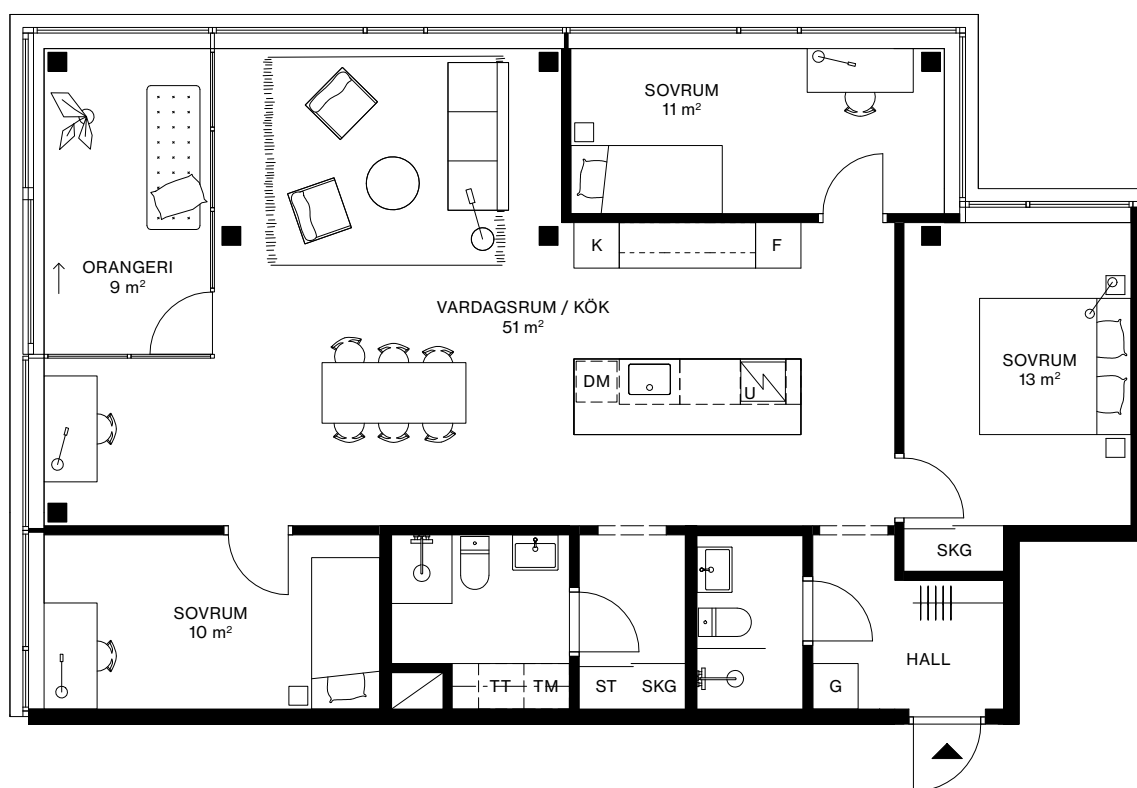

LÄGENHET: 1107

VÅNING: 2

4 ROK, 106 m² + ORANGERI 9 m²

TAKHÖJD CA 2,6 METER

---	VALBAR VÄGG
☒	INDUKTIONSHÄLL
DM	DISKMASKIN
U	UGN
K	KYL
F	FRYS
K/F	KYL/FRYS
	KAPPHYLLA
G	GARDEROB
SKG	SKJUTDÖRRSGARDEROB
ST	STÄDSKÅP
HS	HÖGSKÅP
TM	TVÄTTMASKIN
TT	TORKTUMLARE
KM	KOMBIMASKIN

0 1 2 5 10 METER

SKALA 1:100 (A4)

AVVIKELSER KAN FÖREKOMMA. YTANGIVELSER ÄR PRELIMINÄRA.
PELARPLACERING KAN KOMMA ATT JUSTERAS.