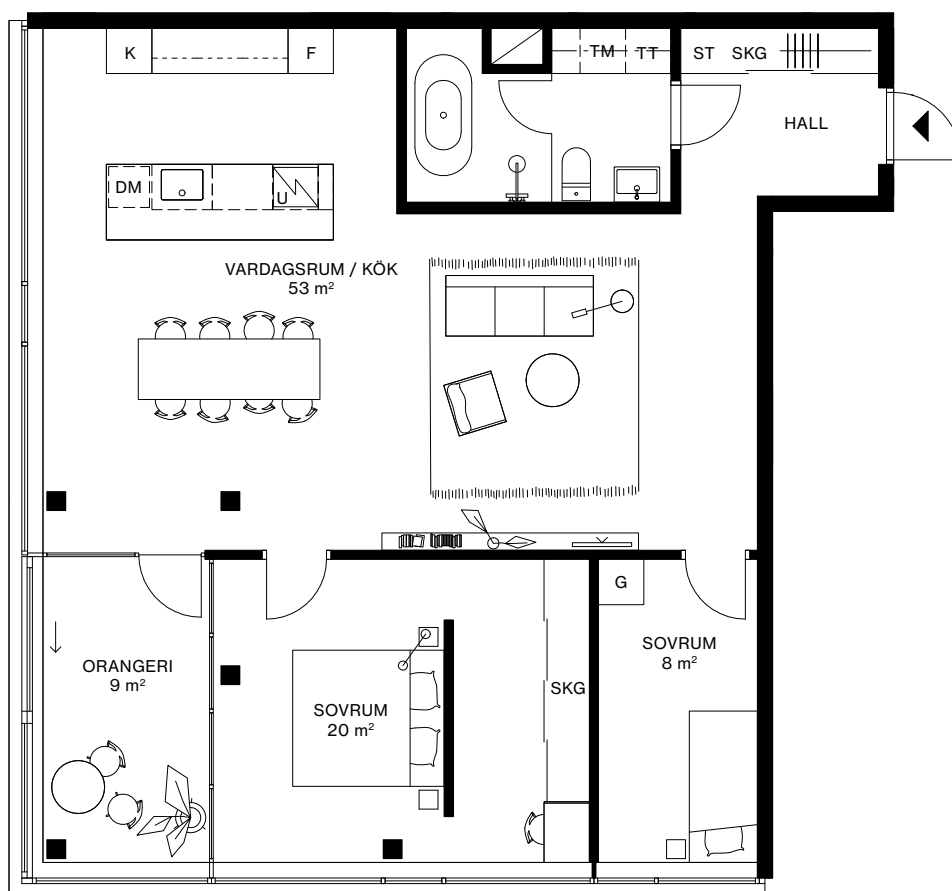

LÄGENHET: 1106

VÅNING: 2

3 ROK, 98 m² + ORANGERI 9 m²

TAKHÖJD CA 2,6 METER

---	VALBAR VÄGG
☐	INDUKTIONSHÄLL
DM	DISKMASKIN
U	UGN
K	KYL
F	FRYS
K/F	KYL/FRYS
	KAPPHYLLA
G	GARDEROB
SKG	SKJUTDÖRRSGARDEROB
ST	STÄDSKÅP
HS	HÖGSKÅP
TM	TVÄTTMASKIN
TT	TORKTUMBLARE
KM	KOMBIMASKIN

0 1 2 5 10 METER

SKALA 1:100 (A4)

AVVIKELSER KAN FÖREKOMMA. YTANGIVELSER ÄR PRELIMINÄRA.
PELARPLACERING KAN KOMMA ATT JUSTERAS.