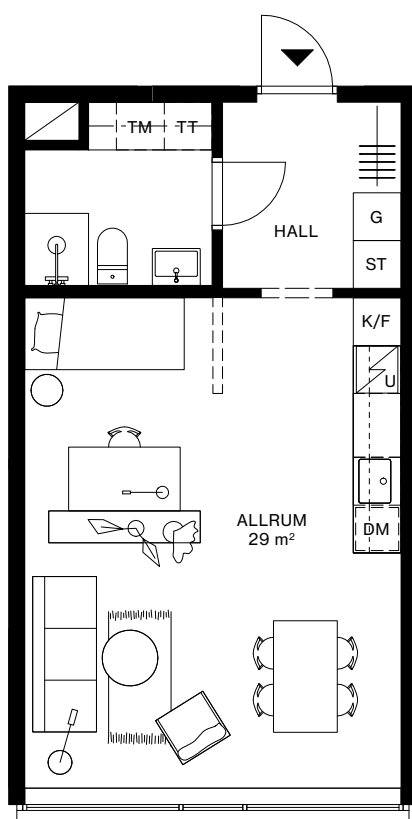

LÄGENHET: 1105

VÅNING: 2

1 ROK, 40 m²

TAKHÖJD CA 2,6 METER

---	VALBAR VÄGG
▣	INDUKTIONSHÄLL
DM	DISKMASKIN
U	UGN
K	KYL
F	FRYS
K/F	KYL/FRYS
	KAPPHYLLA
G	GARDEROB
SKG	SKJUTDÖRRSGARDEROB
ST	STÄDSKÅP
HS	HÖGSKÅP
TM	TVÄTTMASKIN
TT	TORKTUMLARE
KM	KOMBIMASKIN

0 1 2 5 10 METER

SKALA 1:100 (A4)

AVVIKELSER KAN FÖREKOMMA. YTANGIVELSER ÄR PRELIMINÄRA.
PELARPLACERING KAN KOMMA ATT JUSTERAS.