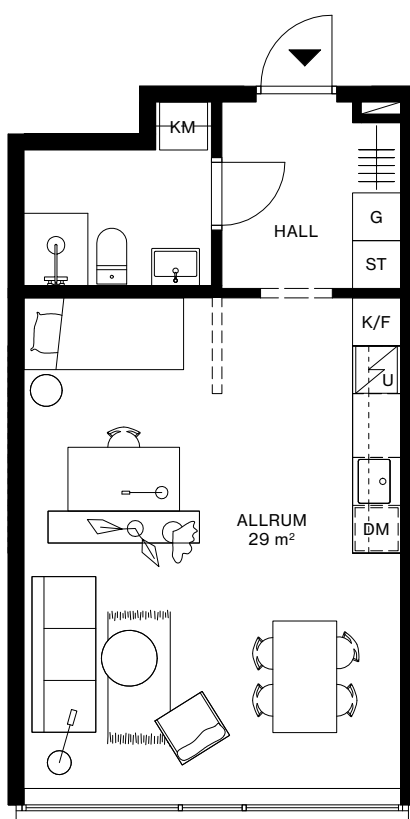

LÄGENHET: 1104

VÅNING: 2

1 ROK, 39 m²

TAKHÖJD CA 2,6 METER

---	VALBAR VÄGG
☒	INDUKTIONSHÄLL
DM	DISKMASKIN
U	UGN
K	KYL
F	FRYS
K/F	KYL/FRYS
	KAPPHYLLA
G	GARDEROB
SKG	SKJUTDÖRRSGARDEROB
ST	STÄDSKÅP
HS	HÖGSKÅP
TM	TVÄTTMASKIN
TT	TORKTUMLARE
KM	KOMBIMASKIN

0 1 2 5 10 METER

SKALA 1:100 (A4)

AVVIKELSER KAN FÖREKOMMA. YTANGIVELSER ÄR PRELIMINÄRA.
PELARPLACERING KAN KOMMA ATT JUSTERAS.