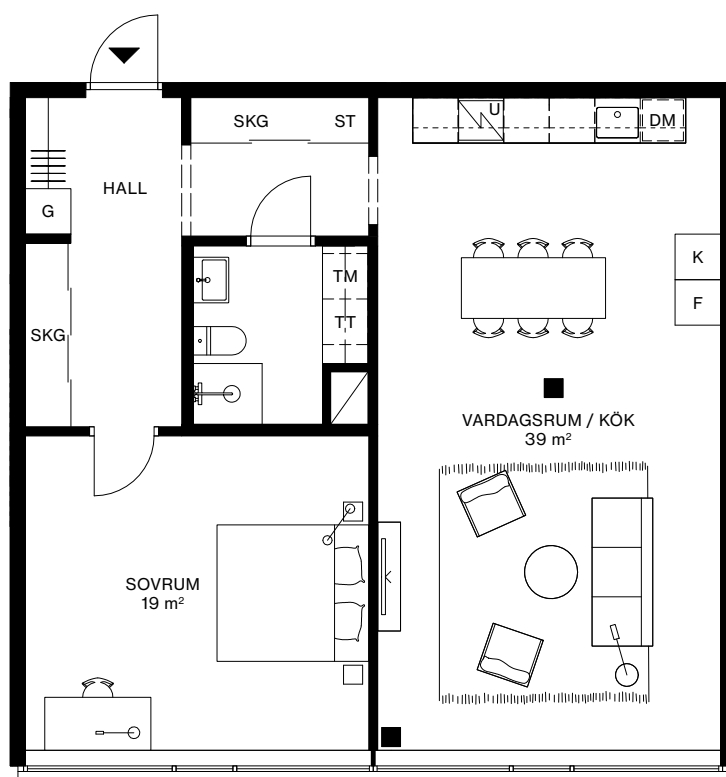

LÄGENHET: 1103

VÅNING: 2

2 ROK, 78 m²

TAKHÖJD CA 2,6 METER

---	VALBAR VÄGG
▣	INDUKTIONSHÄLL
DM	DISKMASKIN
U	UGN
K	KYL
F	FRYS
K/F	KYL/FRYS
▣	KAPPHYLLA
G	GARDEROB
SKG	SKJUTDÖRRSGARDEROB
ST	STÄDSKÅP
HS	HÖGSKÅP
TM	TVÄTTMASKIN
TT	TORKTUMLARE
KM	KOMBIMASKIN

0 1 2 5 10 METER

SKALA 1:100 (A4)

AVVIKELSER KAN FÖREKOMMA. YTANGIVELSER ÄR PRELIMINÄRA.
PELARPLACERING KAN KOMMA ATT JUSTERAS.