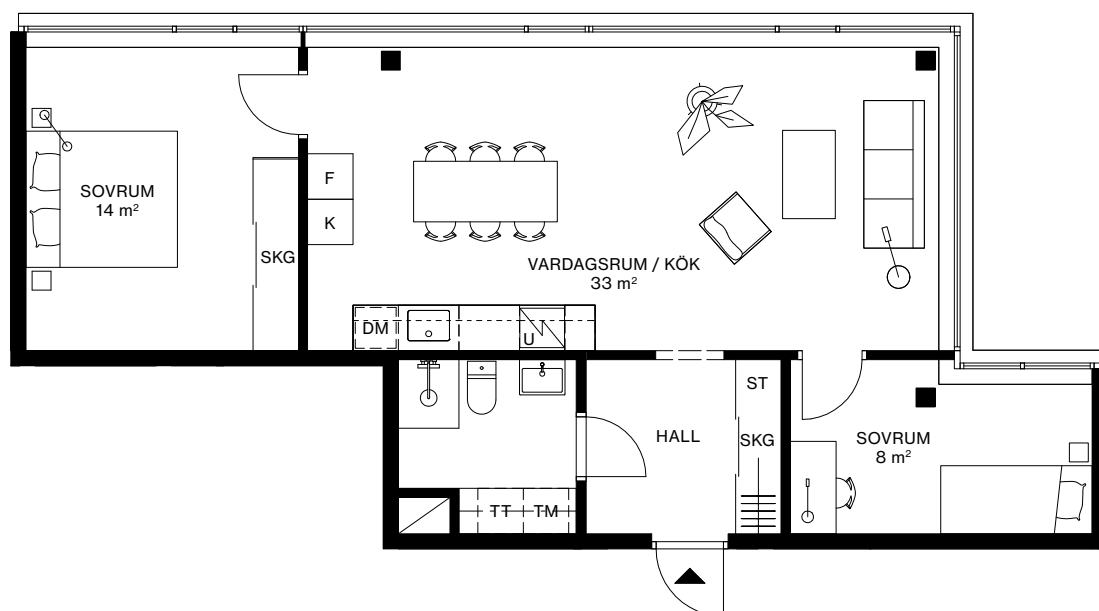

LÄGENHET: 1101

VÅNING: 2

3 ROK, 69 m<sup>2</sup>

TAKHÖJD CA 2,6 METER

---	VALBAR VÄGG
☒	INDUKTIONSHÄLL
DM	DISKMASKIN
U	UGN
K	KYL
F	FRYS
K/F	KYL/FRYS
	KAPPHYLLA
G	GARDEROB
SKG	SKJUTDÖRRSGARDEROB
ST	STÄDSKÅP
HS	HÖGSKÅP
TM	TVÄTTMASKIN
TT	TORKTUMLARE
KM	KOMBIMASKIN

0 1 2 5 10 METER

SKALA 1:100 (A4)

AVVIKELSER KAN FÖREKOMMA. YTANGIVELSER ÄR PRELIMINÄRA.  
PELARPLACERING KAN KOMMA ATT JUSTERAS.