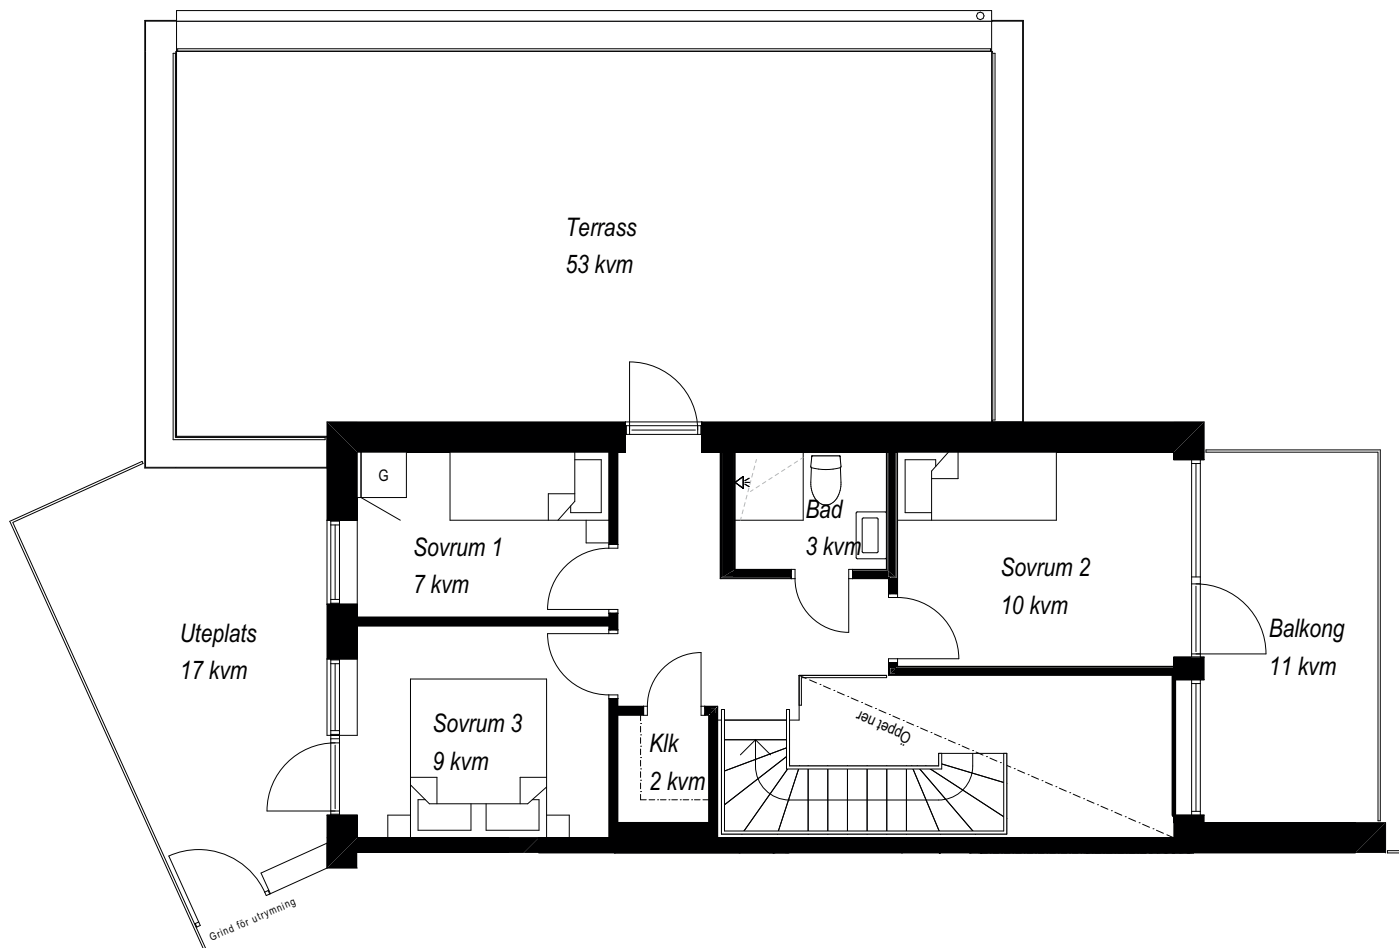

-  ENTRÉ
-  KAPPHYLLA
-  GARDEROB
-  STÄD
-  ENTRÉ
-  SKJUTDÖRRSGARDEROB
-  HÖGSKÅP M MIKRO OCH UGN
-  KYL
-  FRYS
-  KYL/FRYS
-  DISKMASKIN
-  INDUKTIONSHÄLL
-  TVÄTTMASKIN
-  TORKTUMLARE
-  KOMBIMASKIN
-  PELARE / STUPRÖR

0 10

SKALA 1:100

AVVIKELSER KAN FÖREKOMMA. YTANGIVELSER ÄR PRELIMINÄRA

-  ENTRÉ
-  KAPPHYLLA
-  GARDEROB
-  STÄD
-  ENTRÉ
-  SKJUTDÖRRSGARDEROB
-  HÖGSKÅP M MIKRO OCH UGN
-  KYL
-  FRY
-  KYL/FRYS
-  DISKMASKIN
-  INDUKTIONSHÄLL
-  TVÄTTMASKIN
-  TORKTUMLARE
-  KOMBIMASKIN
-  PELARE / STUPRÖR