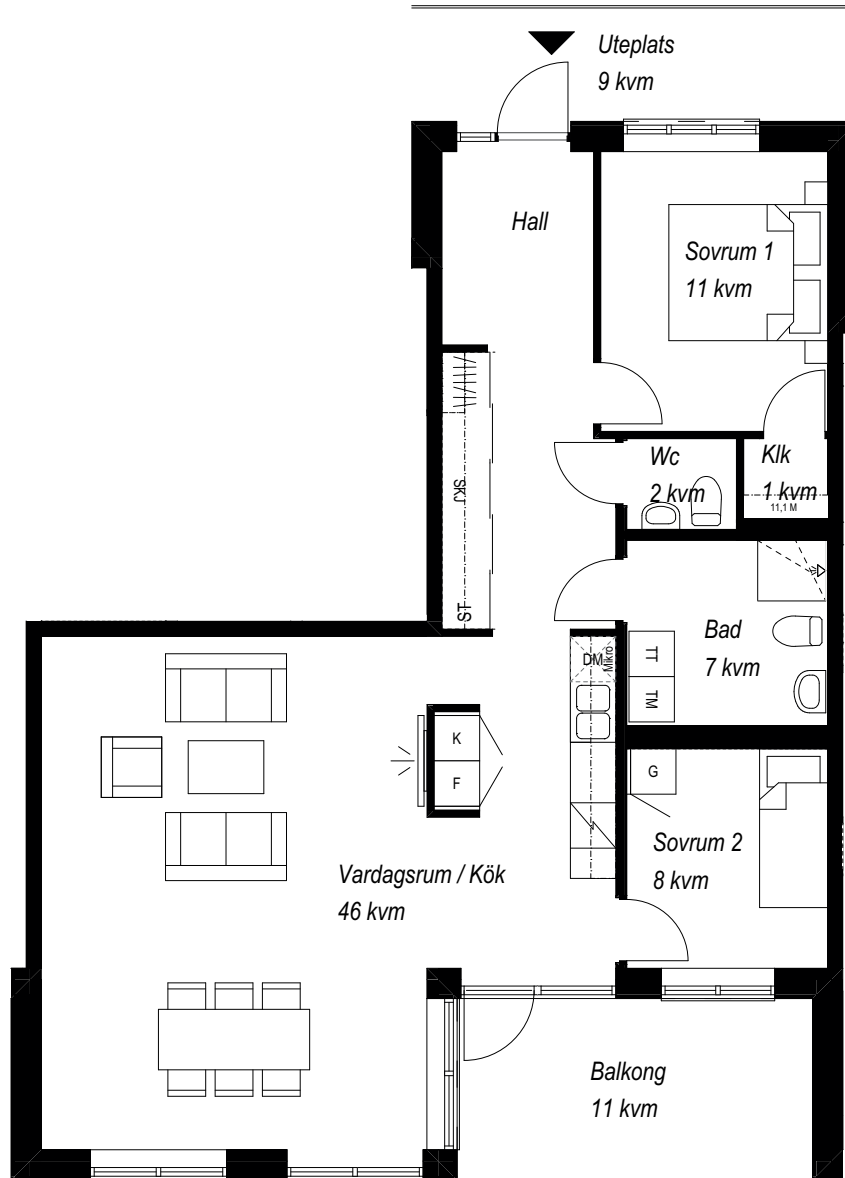

- ENTRÉ
- /// KAPPHYLLA
- G GARDEROB
- ST STÄD
- SKJ SKJUTDÖRRSGARDEROB
- M/U HÖGSKÅP M MIKRO OCH UGN
- K KYL
- F FRYS
- K/F KYL/FRYS
- DM DISKMASKIN
- ◻ INDUKTIONSHÄLL
- TM TVÄTTMASKIN
- TT TORKTUMLARE
- KM KOMBIMASKIN