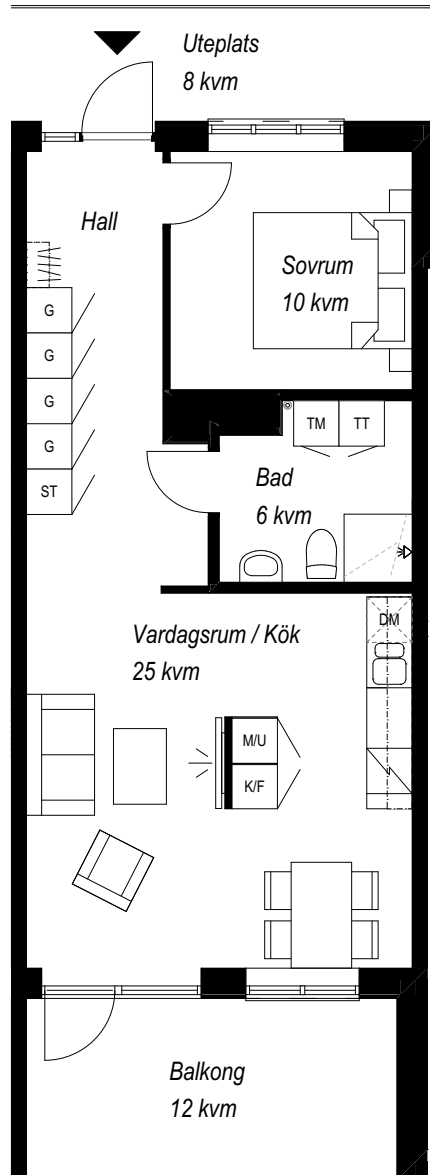

- ENTRÉ
- /// KAPPHYLLA
- G GARDEROB
- ST STÄD
- SKJ SKJUTDÖRRSGARDEROB
- M/U HÖGSKÅP M MIKRO OCH UGN
- K KYL
- F FRYS
- K/F KYL/FRYS
- DM DISKMASKIN
- ◻ INDUKTIONSHÄLL
- TM TVÄTTMASKIN
- TT TORKTUMLARE
- KM KOMBIMASKIN