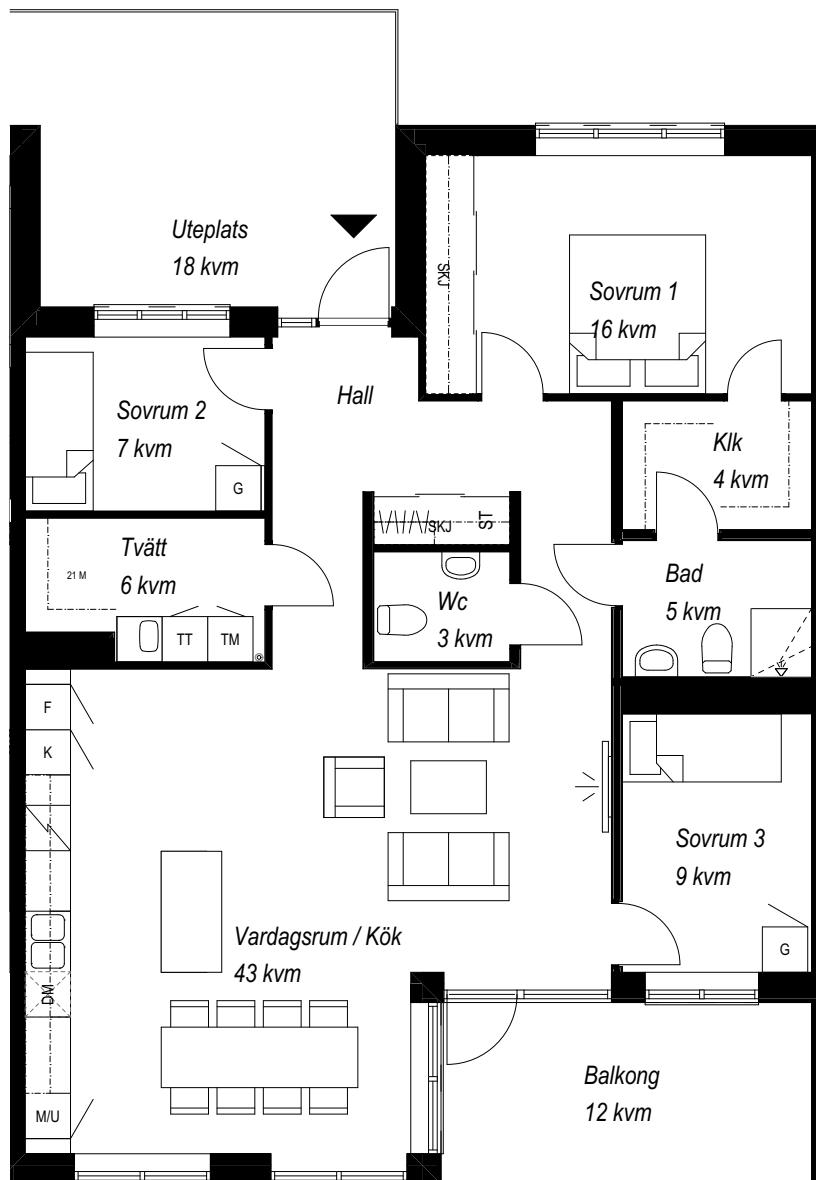

- ENTRÉ
- /// KAPPHYLLA
- G GARDEROB
- ST STÄD
- SKJ SKJUTDÖRRSGARDEROB
- M/U HÖGSKÅP M MIKRO OCH UGN
- K KYL
- F FRYS
- K/F KYL/FRYS
- DM DISKMASKIN
- ◻ INDUKTIONSHÄLL
- TM TVÄTTMASKIN
- TT TORKTUMLARE
- KM KOMBIMASKIN