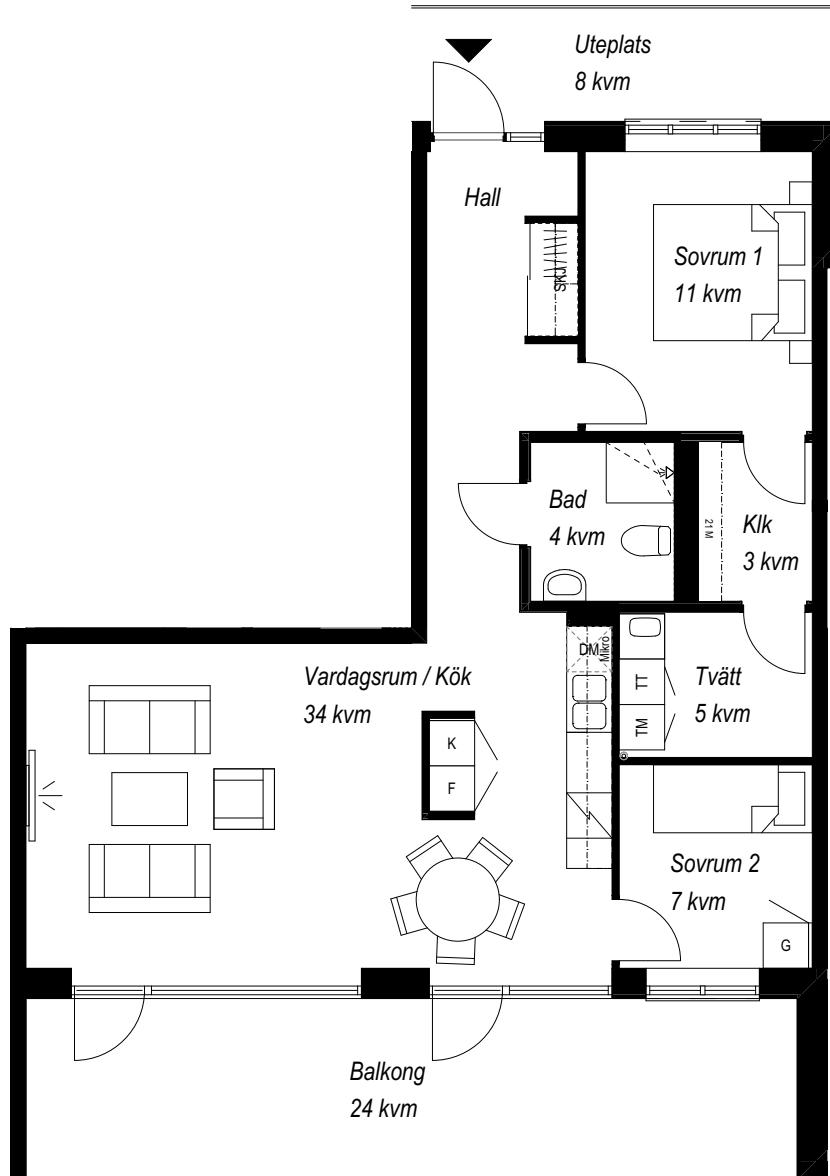

-  ENTRÉ
-  KAPPHYLLA
-  GARDEROB
-  STÄD
-  SKJUTDÖRRSGARDEROB
-  HÖGSKÅP M MIKRO OCH UGN
-  KYL
-  FRYS
-  KYL/FRYS
-  DISKMASKIN
-  INDUKTIONSHÄLL
-  TVÄTTMASKIN
-  TORKTUMLARE
-  KOMBIMASKIN

- ▶ ENTRÉ
- /// KAPPHYLLA
- G GARDEROB
- ST STÄD
- SKJ SKJUTDÖRRSGARDEROB
- M/U HÖGSKÅP M MIKRO OCH UGN
- K KYL
- F FRYS
- K/F KYL/FRYS
- DM DISKMASKIN
- ◻ INDUKTIONSHÄLL
- TM TVÄTTMASKIN
- TT TORKTUMLARE
- KM KOMBIMASKIN