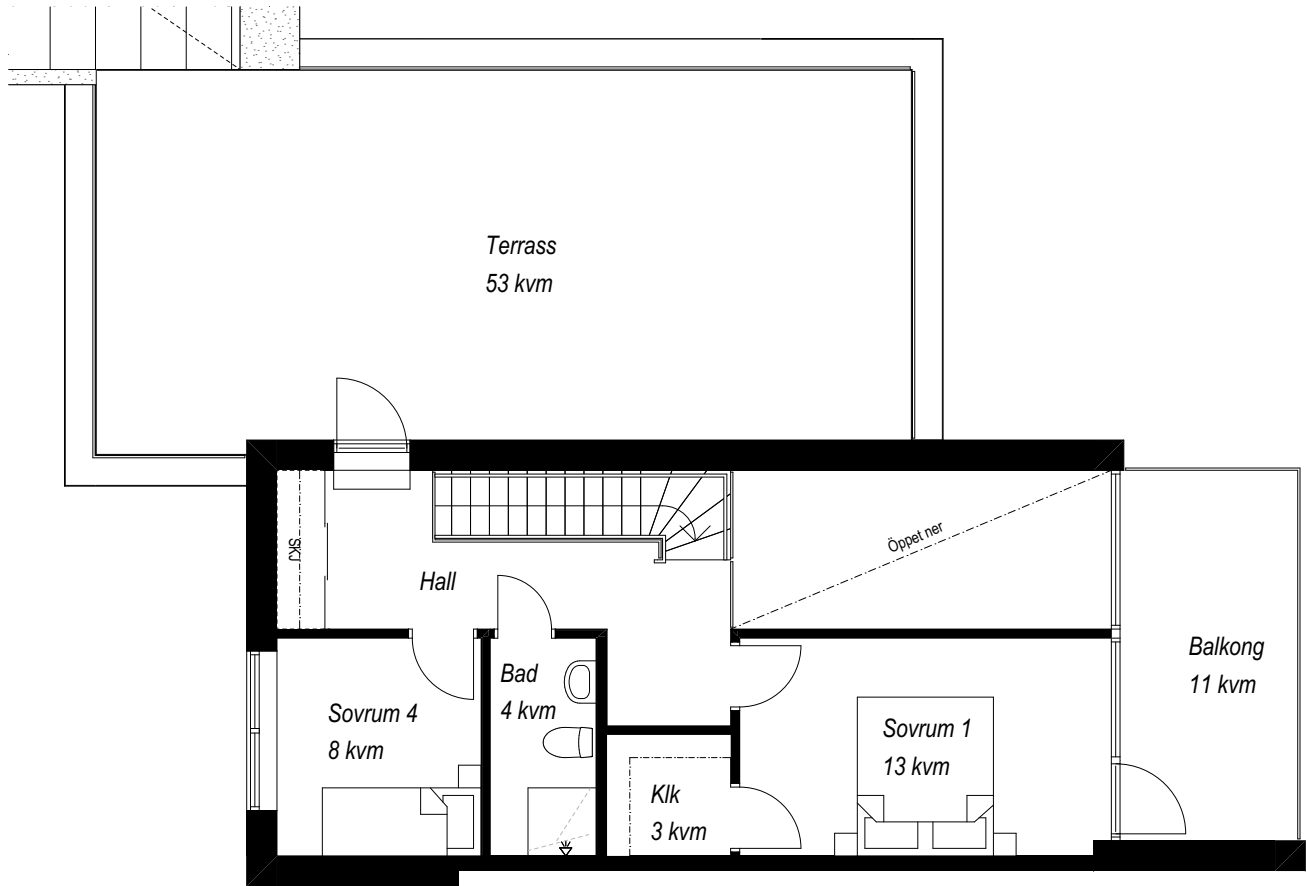

0 10

SKALA 1:100

AVVIKELSER KAN FÖREKOMMA. YTANGIVELSER ÄR PRELIMINÄRA

- ▶ ENTRÉ
- /// KAPPHYLLA
- G GARDEROB
- ST STÄD
- G ENTRÉ
- SKJ SKJUTDÖRRSGARDEROB
- M/U HÖGSKÅP M MIKRO OCH UGN
- K KYL
- F FRY
- K/F KYL/FRYS
- DM DISKMASKIN
- INDUKTIONSHÄLL
- TM TVÄTTMASKIN
- TT TORKTUMLARE
- KM KOMBIMASKIN

0 10

SKALA 1:100

AVVIKELSER KAN FÖREKOMMA. YTANGIVELSER ÄR PRELIMINÄRA

- ▶ ENTRÉ
- /// KAPPHYLLA
- G GARDEROB
- ST STÄD
- G ENTRÉ
- SKJ SKJUTDÖRRSGARDEROB
- M/U HÖGSKÅP M MIKRO OCH UGN
- K KYL
- F FRY
- K/F KYL/FRYS
- DM DISKMASKIN
- ◻ INDUKTIONSHÄLL
- TM TVÄTTMASKIN
- TT TORKTUMLARE
- KM KOMBIMASKIN