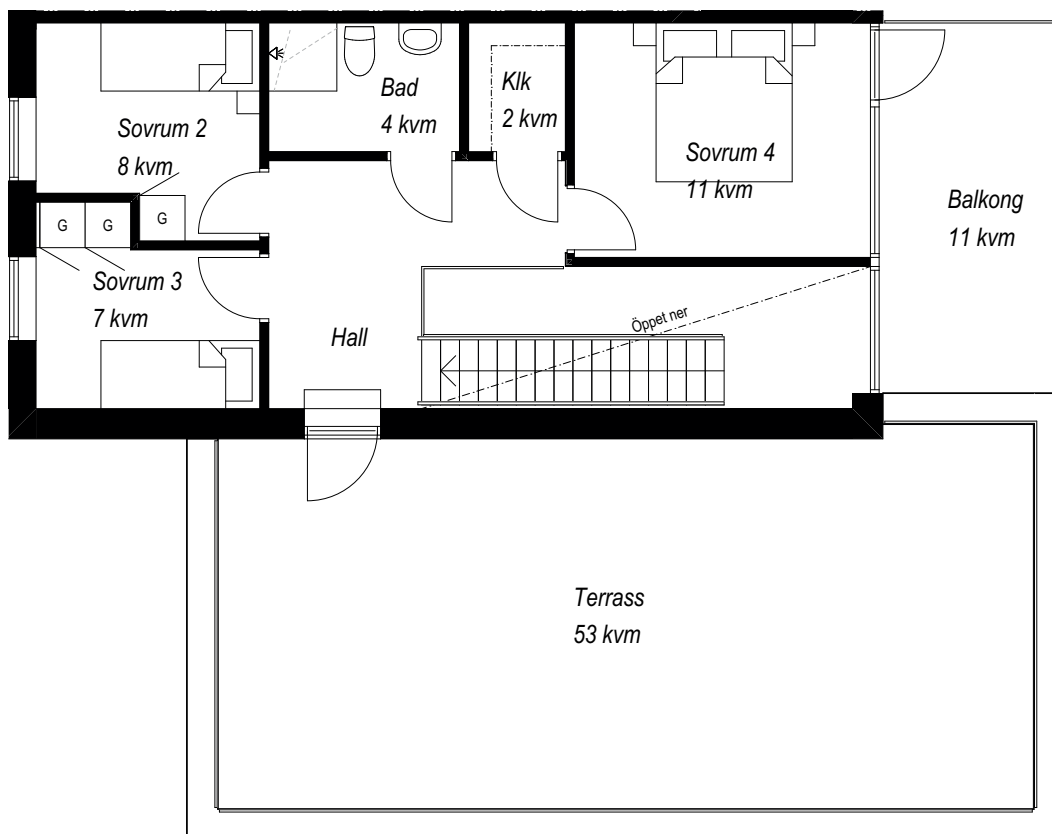

- ▶ ENTRÉ
- /// KAPPHYLLA
- G GARDEROB
- ST STÄD
- G ENTRÉ
- SKJ SKJUTDÖRRSGARDEROB
- M/U HÖGSKÅP M MIKRO OCH UGN
- K KYL
- F FRY
- K/F KYL/FRY
- DM DISKMASKIN
- ◻ INDUKTIONSHÄLL
- TM TVÄTTMASKIN
- TT TORKTUMLARE
- KM KOMBIMASKIN

0 10

SKALA 1:100

AVVIKELSER KAN FÖREKOMMA. YTANGIVELSER ÄR PRELIMINÄRA

- ▶ ENTRÉ
- /// KAPPHYLLA
- G GARDEROB
- ST STÄD
- G ENTRÉ
- SKJ SKJUTDÖRRSGARDEROB
- M/U HÖGSKÅP M MIKRO OCH UGN
- K KYL
- F FRYS
- K/F KYL/FRYS
- DM DISKMASKIN
- ◻ INDUKTIONSHÄLL
- TM TVÄTTMASKIN
- TT TORKTUMLARE
- KM KOMBIMASKIN