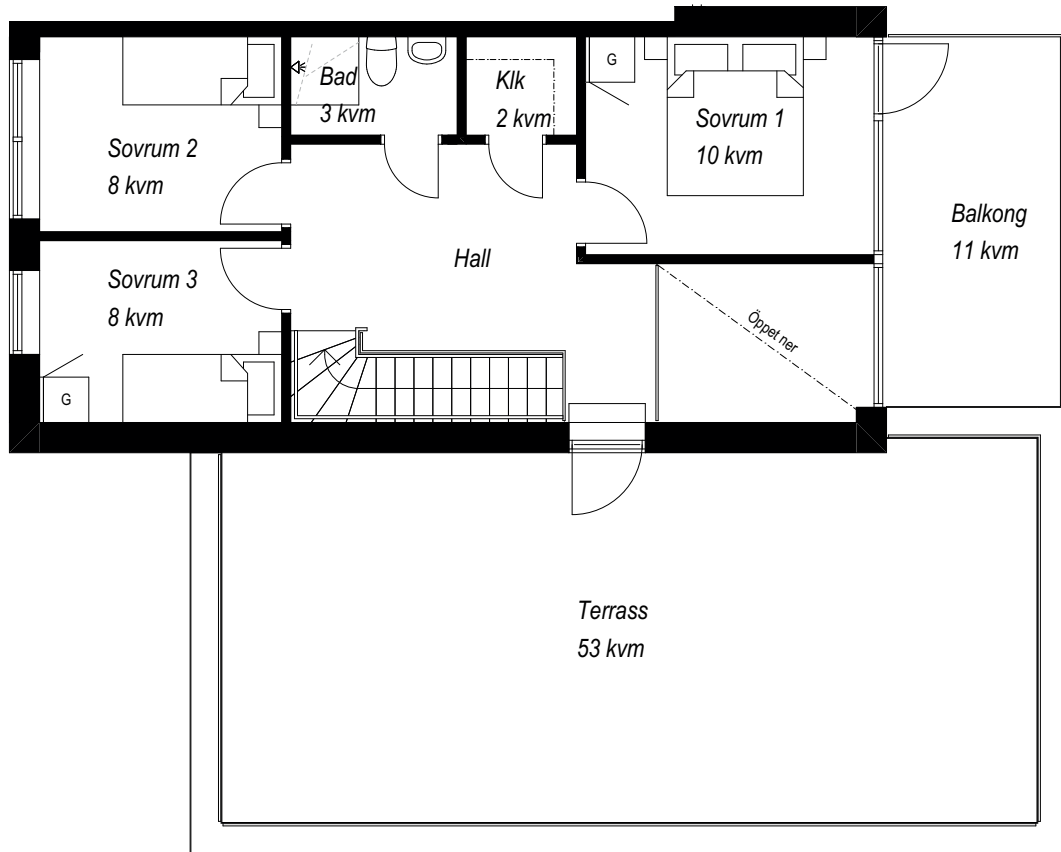

- ▶ ENTRÉ
- /// KAPPHYLLA
- G GARDEROB
- ST STÄD
- G ENTRÉ
- SKJ SKJUTDÖRRSGARDEROB
- M/U HÖGSKÅP M MIKRO OCH UGN
- K KYL
- F FRY
- K/F KYL/FRYS
- DM DISKMASKIN
- INDUKTIONSHÄLL
- TM TVÄTTMASKIN
- TT TORKTUMLARE
- KM KOMBIMASKIN

0 10

SKALA 1:100

AVVIKELSER KAN FÖREKOMMA. YTANGIVELSER ÄR PRELIMINÄRA

0 10

SKALA 1:100

AVVIKELSER KAN FÖREKOMMA. YTANGIVELSER ÄR PRELIMINÄRA

-  ENTRÉ
-  KAPPHYLLA
-  GARDEROB
-  STÄD
-  ENTRÉ
-  SKJUTDÖRRSGARDEROB
-  HÖGSKÅP M MIKRO OCH UGN
-  KYL
-  FRYS
-  KYL/FRYS
-  DISKMASKIN
-  INDUKTIONSHÄLL
-  TVÄTTMASKIN
-  TORKTUMLARE
-  KOMBIMASKIN