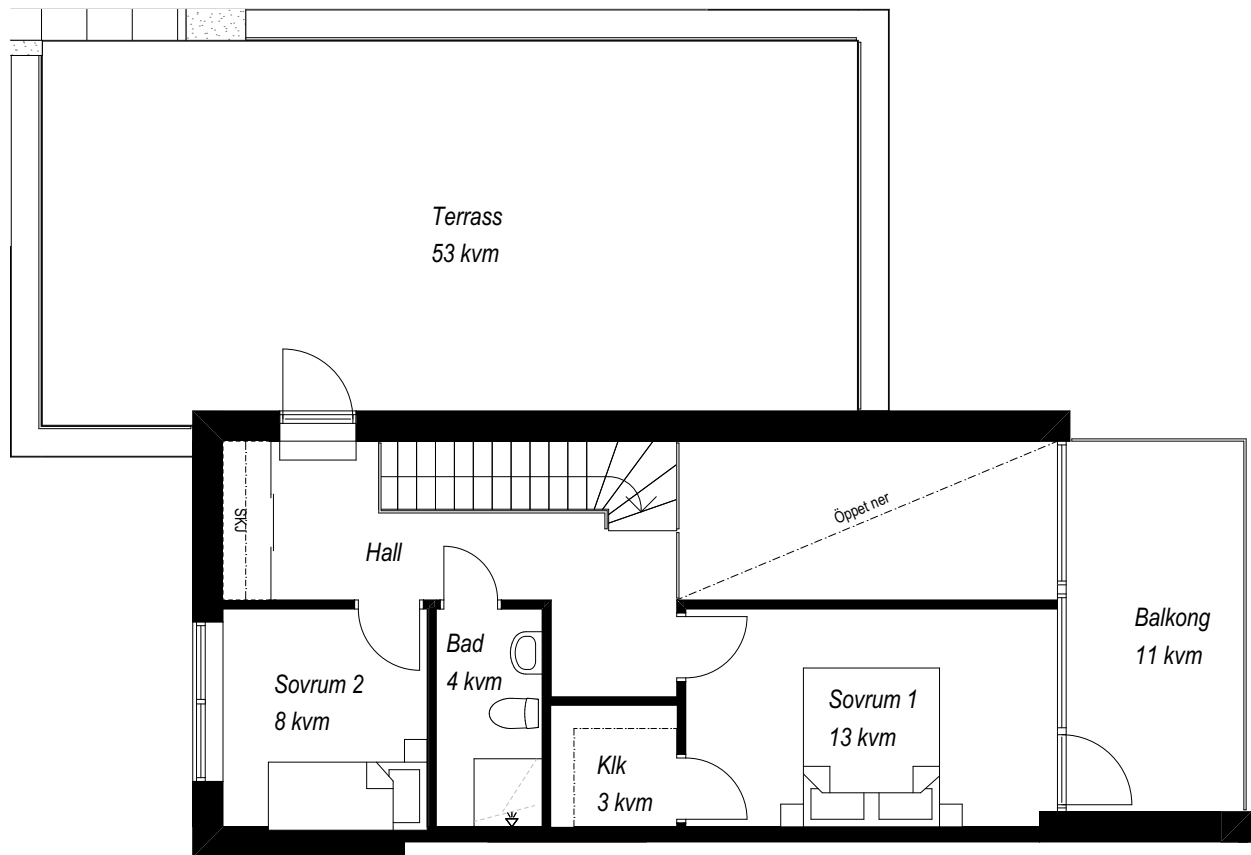

0 10

SKALA 1:100

AVVIKELSER KAN FÖREKOMMA. YTBANGIVELSER ÄR PRELIMINÄRA

- ▶ ENTRÉ
- /// KAPPHYLLA
- G GARDEROB
- ST STÄD
- G ENTRÉ
- SKJ SKJUTDÖRRSGARDEROB
- M/U HÖGSKÅP M MIKRO OCH UGN
- K KYL
- F FRY
- K/F KYL/FRYS
- DM DISKMASKIN
- INDUKTIONSHÄLL
- TM TVÄTTMASKIN
- TT TORKTUMLARE
- KM KOMBIMASKIN

- ▶ ENTRÉ
- /// KAPPHYLLA
- G GARDEROB
- ST STÄD
- G ENTRÉ
- SKJ SKJUTDÖRRSGARDEROB
- M/U HÖGSKÅP M MIKRO OCH UGN
- K KYL
- F FRYS
- K/F KYL/FRYS
- DM DISKMASKIN
- ◻ INDUKTIONSHÄLL
- TM TVÄTTMASKIN
- TT TORKTUMLARE
- KM KOMBIMASKIN