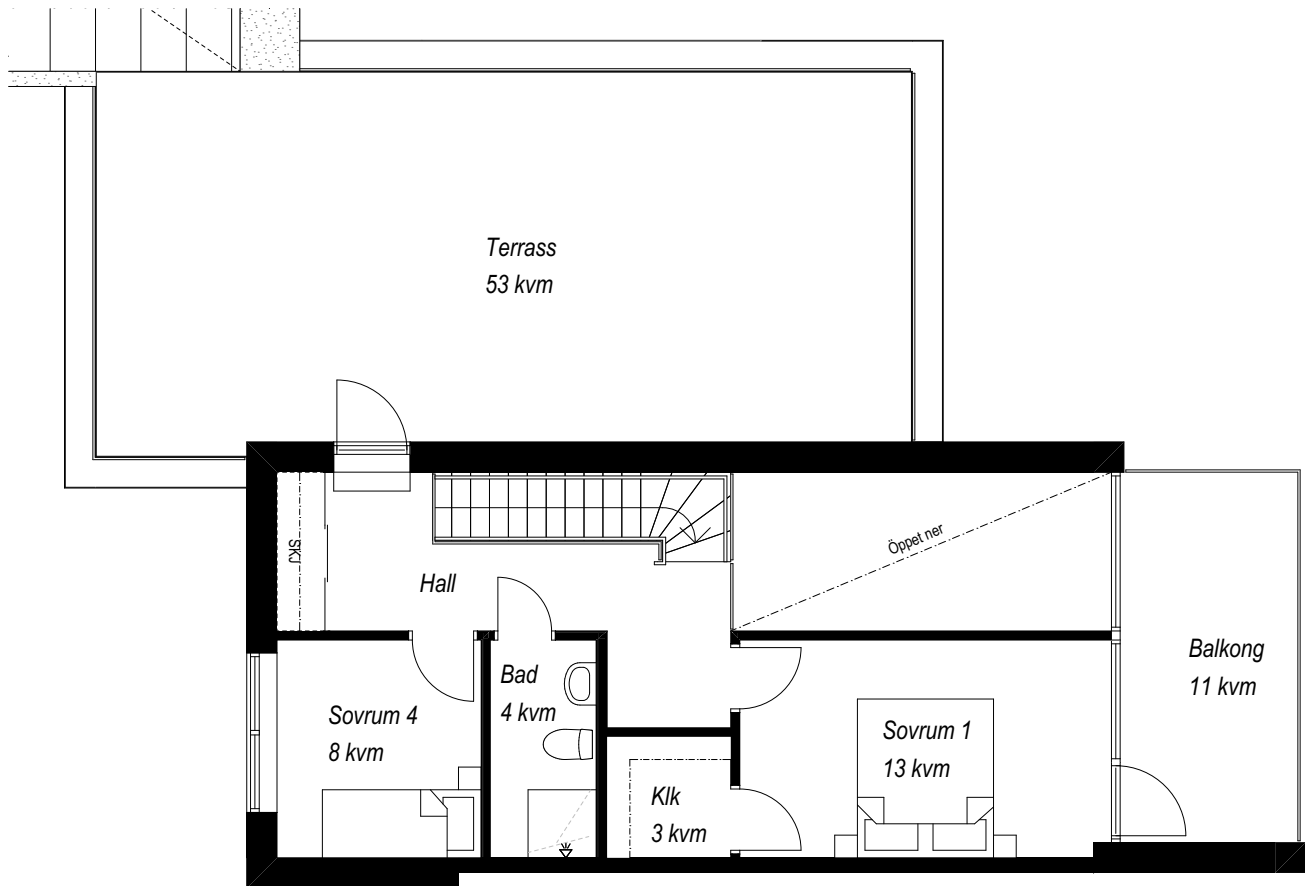

- ▶ ENTRÉ
- /// KAPPHYLLA
- G GARDEROB
- ST STÄD
- G ENTRÉ
- SKJ SKJUTDÖRRSGARDEROB
- M/U HÖGSKÅP M MIKRO OCH UGN
- K KYL
- F FRYS
- K/F KYL/FRYS
- DM DISKMASKIN
- ◻ INDUKTIONSHÄLL
- TM TVÄTTMASKIN
- TT TORKTUMLARE
- KM KOMBIMASKIN

0 10

SKALA 1:100

AVVIKELSER KAN FÖREKOMMA. YTANGIVELSER ÄR PRELIMINÄRA

- ▶ ENTRÉ
- /// KAPPHYLLA
- G GARDEROB
- ST STÄD
- G ENTRÉ
- SKJ SKJUTDÖRRSGARDEROB
- M/U HÖGSKÅP M MIKRO OCH UGN
- K KYL
- F FRYS
- K/F KYL/FRYS
- DM DISKMASKIN
- ◻ INDUKTIONSHÄLL
- TM TVÄTTMASKIN
- TT TORKTUMLARE
- KM KOMBIMASKIN