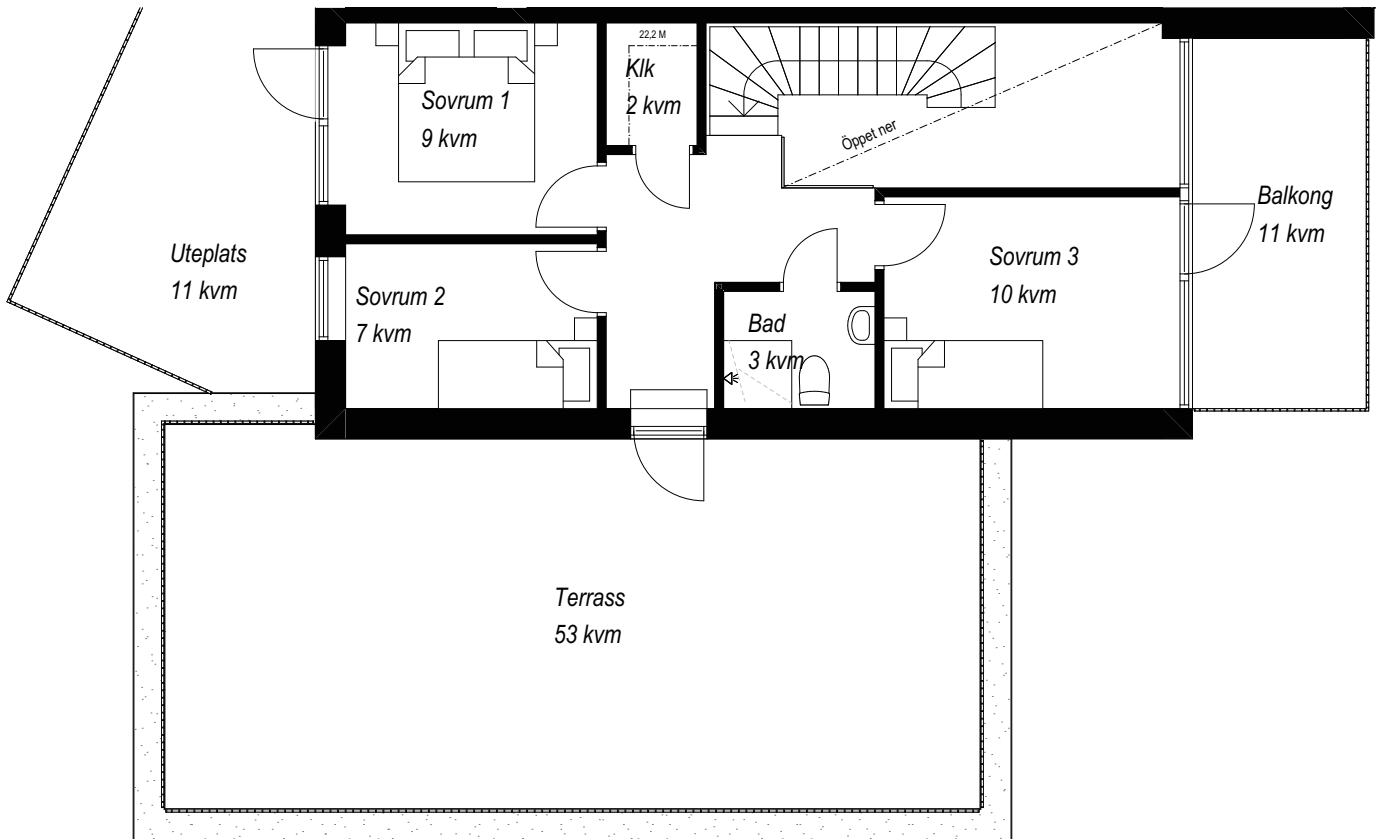

0 10

SKALA 1:100

AVVIKELSER KAN FÖREKOMMA. YTANGIVELSER ÄR PRELIMINÄRA

- ▶ ENTRÉ
- /// KAPPHYLLA
- G ENTRÉ
- ST STÄD
- G ENTRÉ
- SKJ SKJUTDÖRRSGARDEROB
- M/U HÖGSKÅP M MIKRO OCH UGN
- K KYL
- F FRY
- K/F KYL/FRY
- DM DISKMASKIN
- ◻ INDUKTIONSHÄLL
- TM TVÄTTMASKIN
- TT TORKTUMLARE
- KM KOMBIMASKIN

0 10

SKALA 1:100

AVVIKELSER KAN FÖREKOMMA. YTANGIVELSER ÄR PRELIMINÄRA

- ▶ ENTRÉ
- /// KAPPHYLLA
- G ENTRÉ
- ST STÄD
- G ENTRÉ
- SKJ SKJUTDÖRRSGARDEROB
- M/U HÖGSKÅP M MIKRO OCH UGN
- K KYL
- F FRYS
- K/F KYL/FRYS
- DM DISKMASKIN
- ◻ INDUKTIONSHÄLL
- TM TVÄTTMASKIN
- TT TORKTUMLARE
- KM KOMBIMASKIN