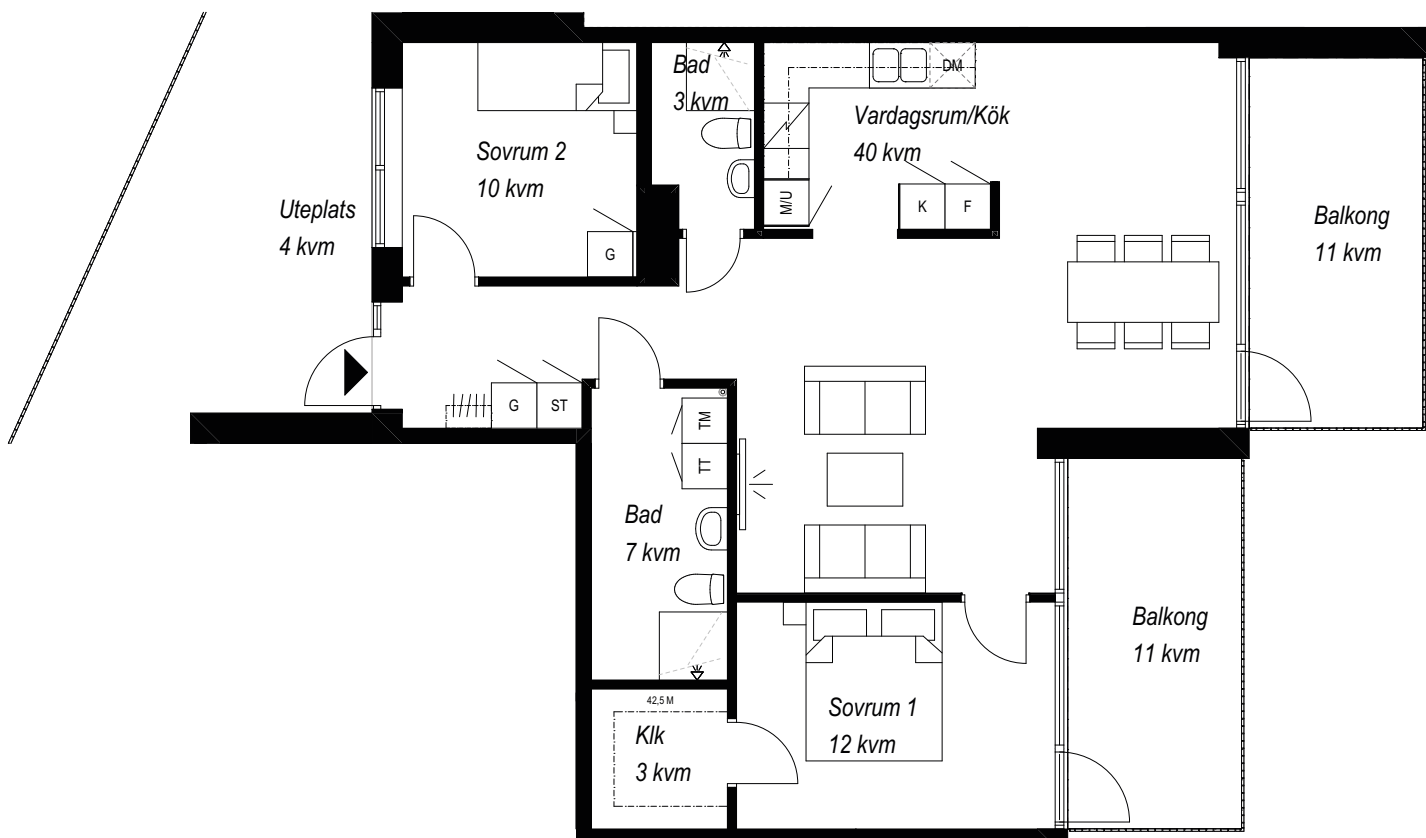

0 10

SKALA 1:100

AVVIKELSER KAN FÖREKOMMA. YTANGIVELSER ÄR PRELIMINÄRA

-  ENTRÉ
-  KAPPHYLLA
-  ENTRÉ
-  STÄD
-  ENTRÉ
-  SKJUTDÖRRSGARDEROB
-  HÖGSKÅP M MIKRO OCH UGN
-  KYL
-  FRY
-  KYL/FRY
-  DISKMASKIN
-  INDUKTIONSHÄLL
-  TVÄTTMASKIN
-  TORKTUMLARE
-  KOMBIMASKIN

0 10

SKALA 1:100

AVVIKELSER KAN FÖREKOMMA. YTANGIVELSER ÄR PRELIMINÄRA

-  ENTRÉ
-  KAPPHYLLA
-  ENTRÉ
-  STÄD
-  ENTRÉ
-  SKJUTDÖRRSGARDEROB
-  HÖGSKÅP M MIKRO OCH UGN
-  KYL
-  FRYS
-  KYL/FRYS
-  DISKMASKIN
-  INDUKTIONSHÄLL
-  TVÄTTMASKIN
-  TORKTUMLARE
-  KOMBIMASKIN