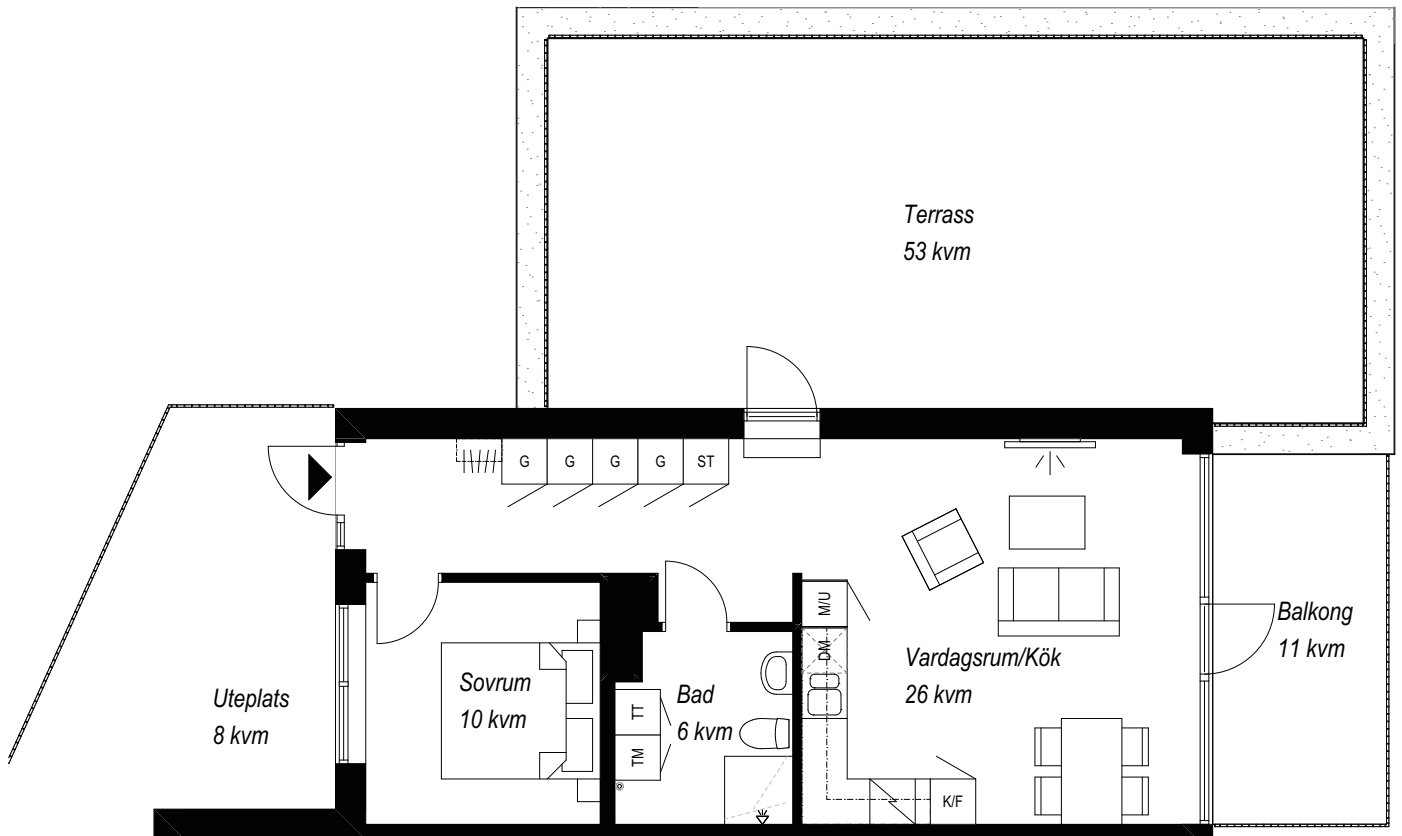

0 10

SKALA 1:100

AVVIKELSER KAN FÖREKOMMA. YTANGIVELSER ÄR PRELIMINÄRA

- ENTRÉ
- KAPPHYLLA
- ENTRÉ
- STÄD
- ENTRÉ
- SKJUTDÖRRSGARDEROB
- HÖGSKÅP M MIKRO OCH UGN
- KYL
- FRY
- KYL/FRY
- DISKMASKIN
- INDUKTIONSHÄLL
- TVÄTTMASKIN
- TORKTUMLARE
- KOMBIMASKIN