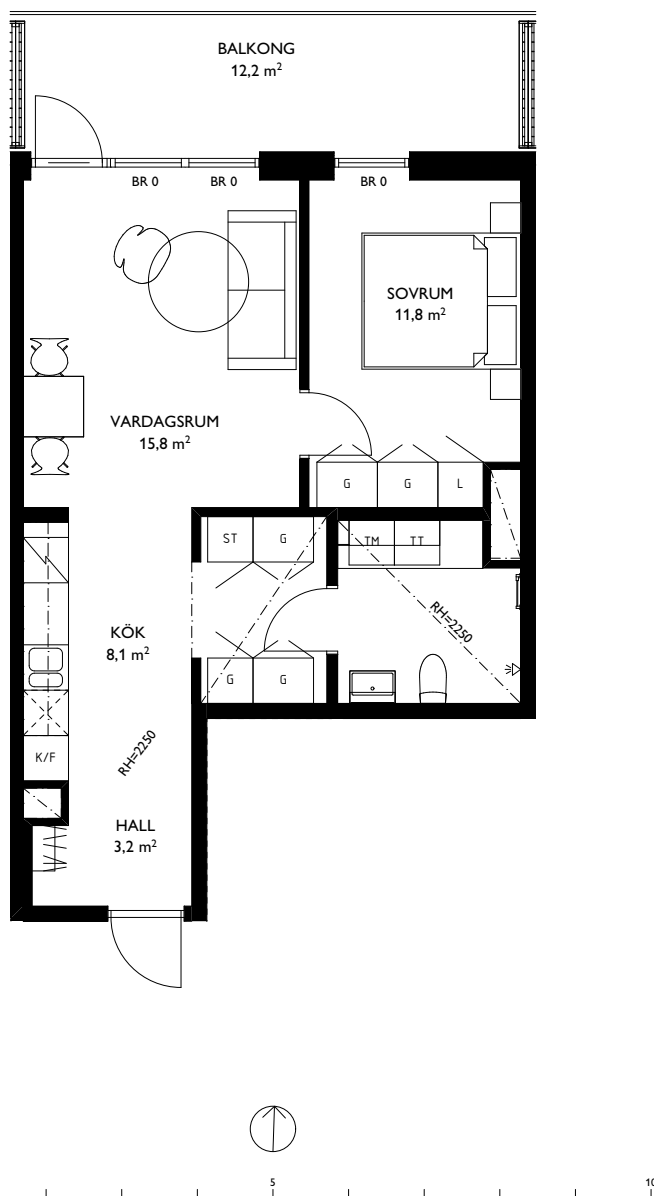

EAST

Jönköping Öster

2 ROK - 50,3m²

LGH D7,D12,D17,D22

SKALA 1:100 (A4)

SYMBOLER

TT	TORKTUMLARE	ST	STÄDSKÅP	TF	TAKFÖNSTER
TM	TVÄTTMASKIN		KAPPHYLLA	BR X	BRÖSTNINGSHÖJD X mm FRÅN GOLV
F	FRYS		INDUKTIONSHÄLL		RUMSHÖJD X mm
K	KYL		DISKMASKIN		HANDUKSTORK
K/F	KYLFRYS	G	GARDEROB		

LÄGENHETENS PLACERING

TOSITO

Rumshöjd där ej annat anges: 2,5m. Fönsters brösthöjd där ej annat anges: 600mm.
2018-11-27 .Med reservation för ändringar. Ytangelser är preliminära.