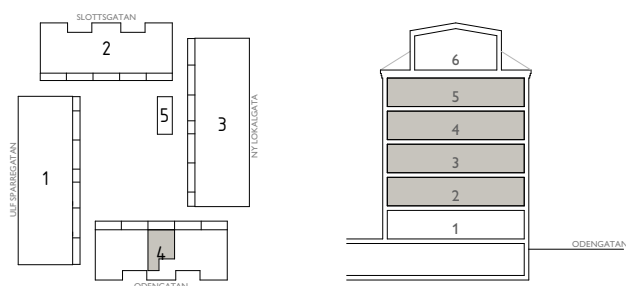

EAST

Jönköping Öster

2 ROK - 50,3m²

LGH D7,D12,D17,D22

SKALA 1:100 (A4)

SYMBOLER

TT	TORKTUMLARE	ST	STÄDSKÅP	TF	TAKFÖNSTER
TM	TVÄTTMASKIN		KAPPHYLLA	BR X	BRÖSTNINGSHÖJD X mm FRÅN GOLV
F	FRYS		INDUKTIONSHÄLL		RUMSHÖJD X mm
K	KYL		DISKMASKIN		HANDUKSTORK
K/F	KYLFRYS	G	GARDEROB		

LÄGENHETENS PLACERING

TOSITO

Rumshöjd där ej annat anges: 2,5m. Fönsters brösthöjd där ej annat anges: 600mm.
2018-11-27 .Med reservation för ändringar. Ytangelser är preliminära.