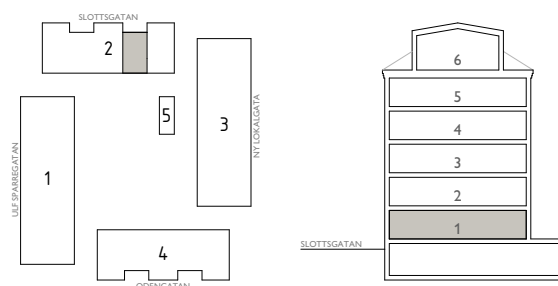

LÄGENHETENS PLACERING

TOSITO

Rumshöjd där ej annat anges: 2,5m. Fönsters brösthöjd där ej annat anges: 600mm.
2018-04-20. Med reservation för ändringar. Ytangivelser är preliminära.

EAST

Jönköping Öster

2 ROK - 62,3m²

LGH B3

SKALA 1:100 (A4)

SYMBOLER

TT	TORKTUMLARE	ST	STÄDSKÅP
TM	TVÄTTMASKIN	K	KAPPHYLLA
F	FRYS	I	INDUKTIONSHÅLL
K	KYL	D	DISKMASKIN
K/F	KYLFRYS	G	GARDEROB

TF	TAKFÖNSTER
BR X	BRÖSTNINGSHÖJD X mm FRÅN GOLV
RUM X	RUMSHÖJD X mm
H	HANDUKSTORK

LÄGENHETENS PLACERING

TOSITO

Rumshöjd där ej annat anges: 2,5m. Fönsters brösthöjd där ej annat anges: 600mm.
2018-04-20. Med reservation för ändringar. Ytangivelser är preliminära.

EAST

Jönköping Öster

3 ROK - 72,3m²