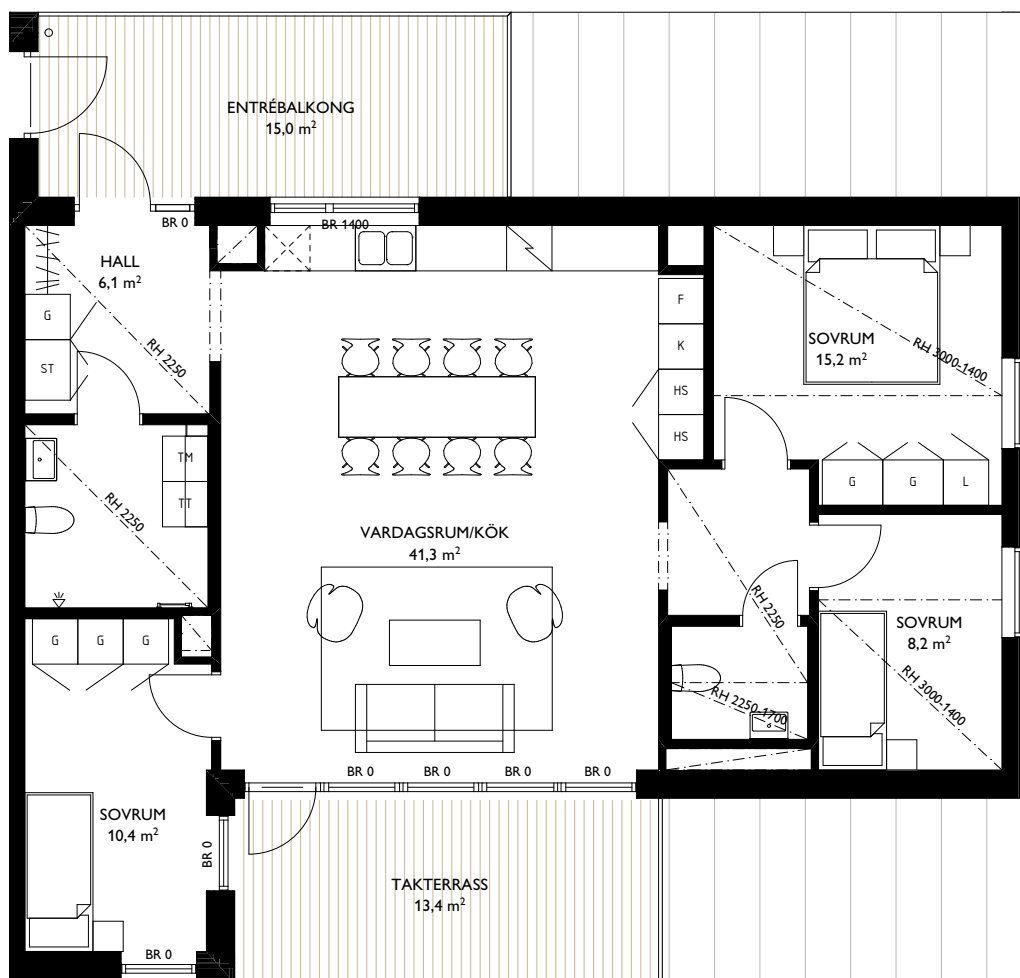

EAST

Jönköping Öster

4 ROK - 97,0m²

LGH B27

SKALA 1:100 (A4)

SYMBOLER

TT	TORKTUMLARE	ST	STÄDSKÅP	TF	TAKFÖNSTER
TM	TVÄTTMASKIN		KAPPHYLLA	BR X	BRÖSTNINGSHÖJD X mm FRÅN GOLV
F	FRYS		INDUKTIONSHÄLL		RUMSHÖJD X mm
K	KYL		DISKMASKIN		HANDUKSTORK
K/F	KYLFRYS	G	GARDEROB