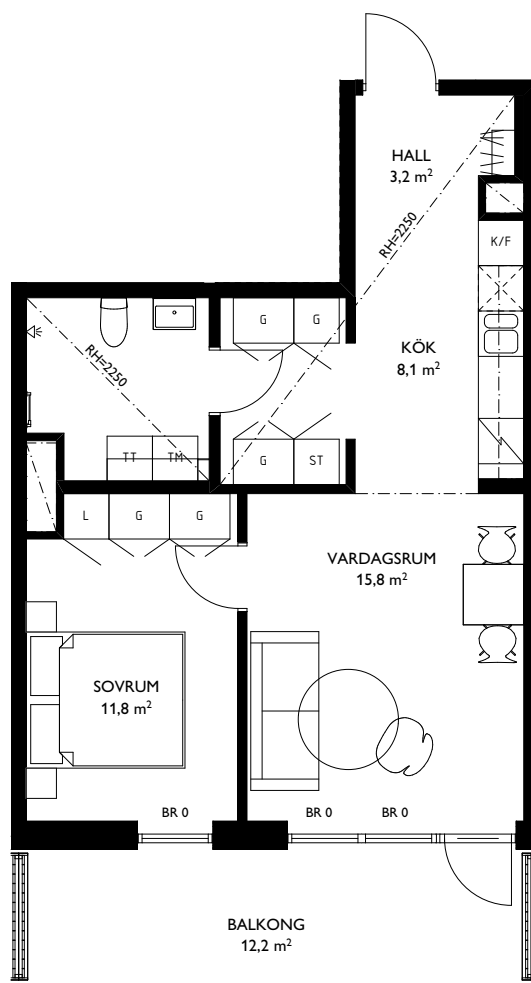

EAST

Jönköping Öster

2 ROK - 50,3m²

LGH B7,B12,B17,B22

SKALA 1:100 (A4)

SYMBOLER

TT	TORKTUMLARE	ST	STÅDSKÅP	TF	TAKFÖNSTER
TM	TVÄTTMASKIN		KAPPHYLLA	BR X	BRÖSTNINGSHÖJD X mm FRÅN GOLV
F	FRYS		INDUKTIONSHÄLL		RUMSHÖJD X mm
K	KYL		DISKMASKIN		HANDUKSTORK
K/F	KYLFRYS	G	GARDEROB