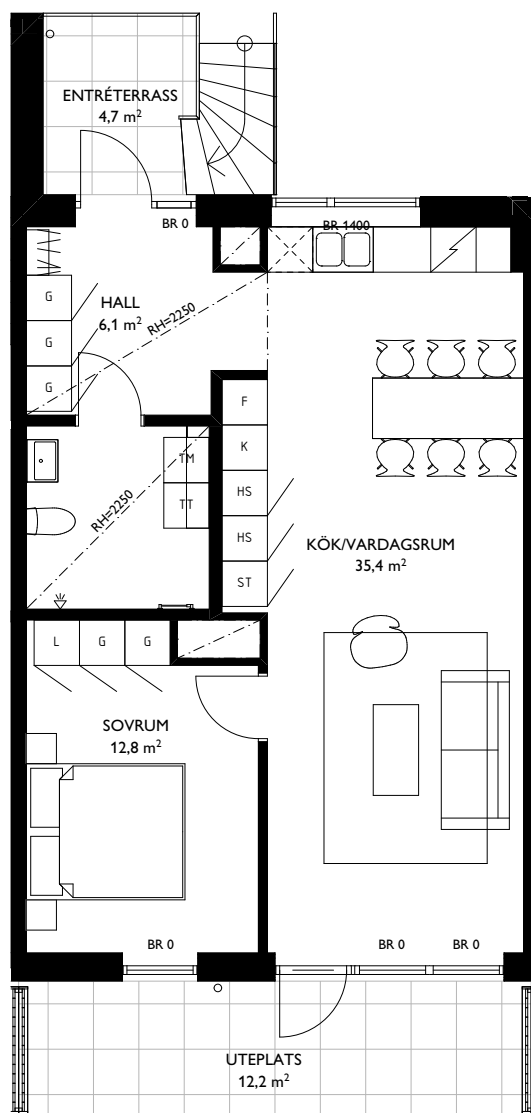

EAST

Jönköping Öster

2 ROK - 62,3m²

LGH B3

SKALA 1:100 (A4)

SYMBOLER

TT	TORKTUMLARE	ST	STÄDSKÅP
TM	TVÄTTMASKIN	K	KAPPHYLLA
F	FRYS	I	INDUKTIONSHÅLL
K	KYL	D	DISKMASKIN
K/F	KYLFRYS	G	GARDEROB

TF	TAKFÖNSTER
BR X	BRÖSTNINGSHÖJD X mm FRÅN GOLV
RUM X	RUMSHÖJD X mm
H	HANDUKSTORK