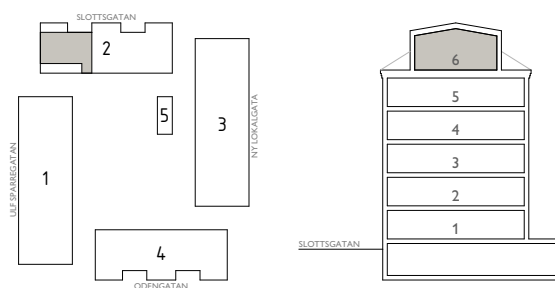

LGH B25

SKALA 1:100 (A4)

SYMBOLER

TT	TORKTUMLARE	ST	STÄDSKÅP	TF	TAKFÖNSTER
TM	TVÄTTMASKIN		KAPPHYLLA	BR X	BRÖSTNINGSHÖJD X mm FRÅN GOLV
F	FRYS		INDUKTIONSHÄLL		RUMSHÖJD X mm
K	KYL		DISKMASKIN		HANDUKSTORK
K/F	KYLFRYS	G	GARDEROB		

LÄGENHETENS PLACERING

TOSITO

Rumshöjd där ej annat anges: 3,0m. Fönsters brösthöjd där ej annat anges: 600mm.
2018-04-20 .Med reservation för ändringar. Ytangelser är preliminära.

EAST

Jönköping Öster

2 ROK - 49,8m²