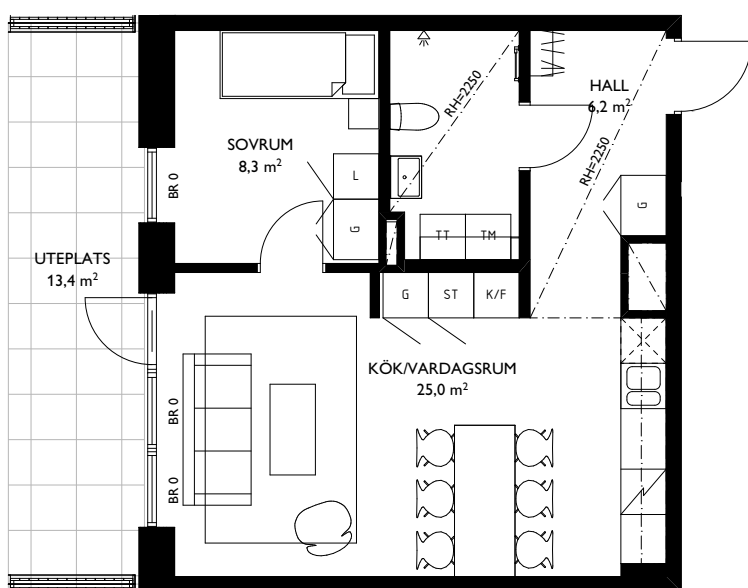

EAST

Jönköping Öster

2 ROK - 46,3m²

LGH C4

SKALA 1:100 (A4)

SYMBOLER

TT	TORKTUMLARE	ST	STÄDSKÅP	TF	TAKFÖNSTER
TM	TVÄTTMASKIN		KAPPHYLLA	BR X	BRÖSTNINGSHÖJD X mm FRÅN GOLV
F	FRYS		INDUKTIONSHÄLL		RUMSHÖJD X mm
K	KYL		DISKMASKIN		HANDUKSTORK
K/F	KYLFRYS	G	GARDEROB