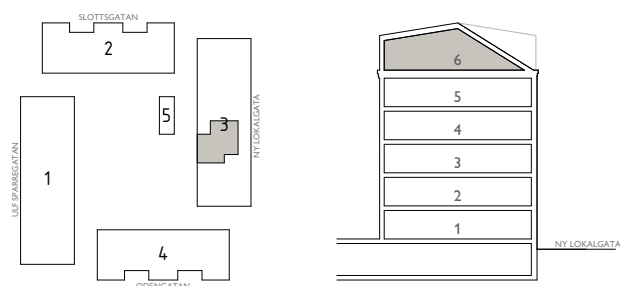

LÄGENHETENS PLACERING

TOSITO

Rumshöjd där ej annat anges: 3,0m. Fönsters bröstningshöjd där ej annat anges: 600mm.
2018-04-20. Med reservation för ändringar. Ytangelser är preliminära.