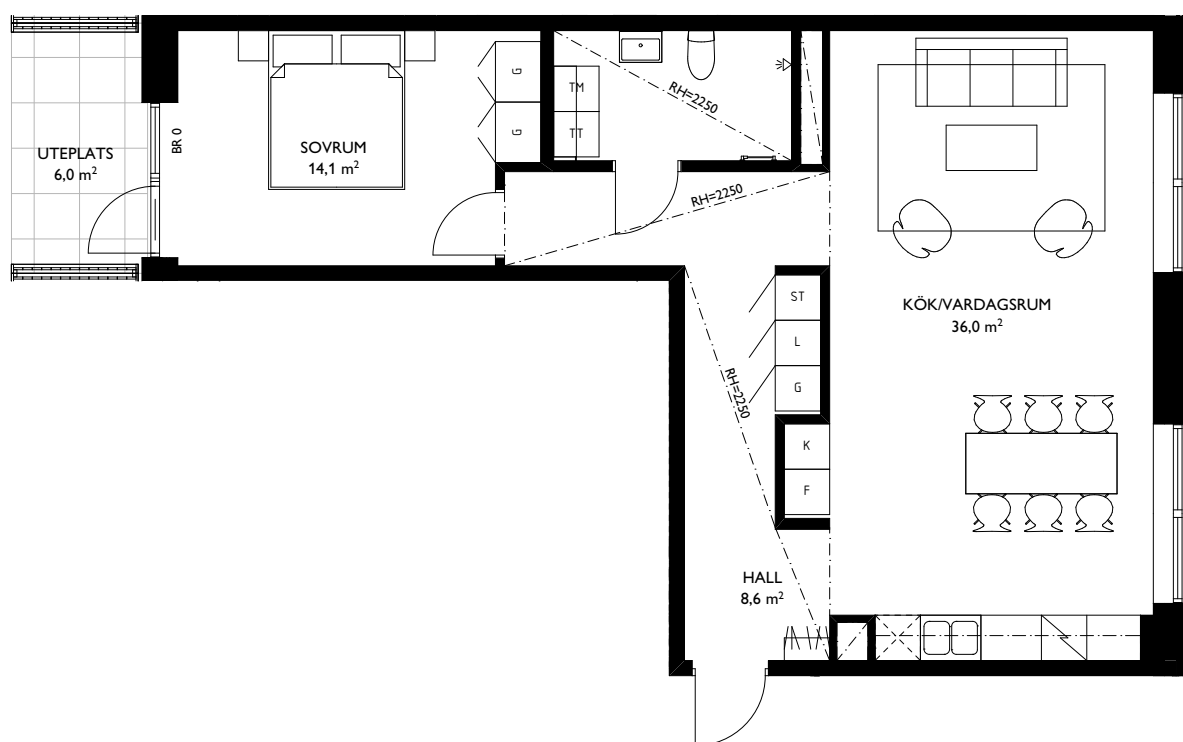

EAST

Jönköping Öster

2 ROK - 71,2m²

LGH C3

SKALA 1:100 (A4)

SYMBOLER

TT	TORKTUMLARE	ST	STÄDSKÅP	TF	TAKFÖNSTER
TM	TVÄTTMASKIN		KAPPHYLLA	BR X	BRÖSTNINGSHÖJD X mm FRÅN GOLV
F	FRYS		INDUKTIONSHÅLL		RUMSHÖJD X mm
K	KYL		DISKMASKIN		HANDUKSTORK
K/F	KYLFRYS	G	GARDEROB