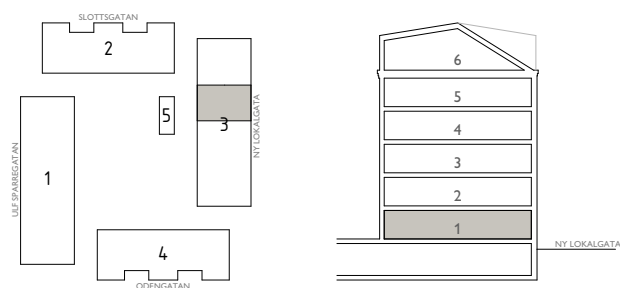

LGH C2

SKALA 1:100 (A4)

SYMBOLER

TT	TORKTUMLARE	ST	STÄDSKÅP	TF	TAKFÖNSTER
TM	TVÄTTMASKIN		KAPPHYLLA	BR X	BRÖSTNINGSHÖJD X mm FRÅN GOLV
F	FRYS		INDUKTIONSHÅLL		RUMSHÖJD X mm
K	KYL		DISKMASKIN		HANDUKSTORK
K/F	KYLFRYS	G	GARDEROB		

LÄGENHETENS PLACERING

TOSITO

Rumshöjd där ej annat anges: 2,5m. Fönsters brösthöjd där ej annat anges: 600mm.
2018-04-20. Med reservation för ändringar. Ytangelser är preliminära.

EAST

Jönköping Öster

2 ROK - 71,2m²