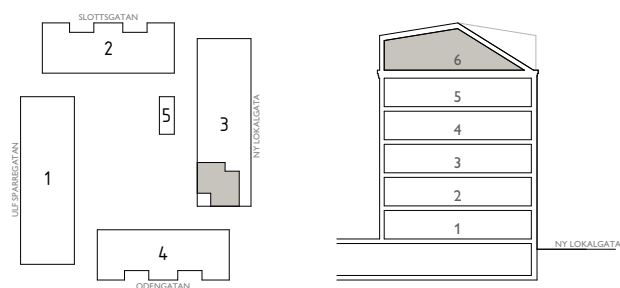

LÄGENHETENS PLACERING

TOSITO

Rumshöjd där ej annat anges: 3,0m. Fönsters brösthöjd där ej annat anges: 600mm.
2018-04-20. Med reservation för ändringar. Ytangelser är preliminära.