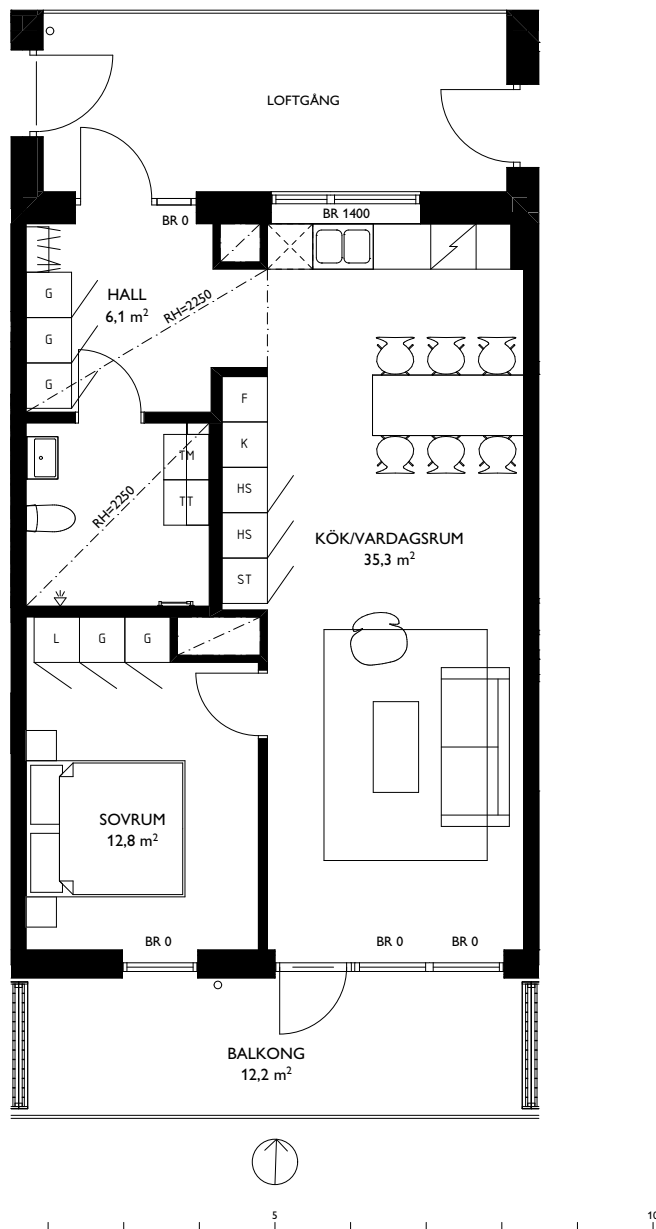

EAST

Jönköping Öster

2 ROK - 62,3m²

LGH B8,B13,B18,B23

SKALA 1:100 (A4)

SYMBOLER

TT	TORKTUMLARE	ST	STÄDSKÅP
TM	TVÄTTMASKIN	K	KAPPHYLLA
F	FRYS	I	INDUKTIONSHÄLL
K	KYL	D	DISKMASKIN
K/F	KYLFRYS	G	GARDEROB

TF	TAKFÖNSTER
BR X	BRÖSTNINGSHÖJD X mm FRÅN GOLV
RUM X	RUMSHÖJD X mm
H	HANDUKSTORK