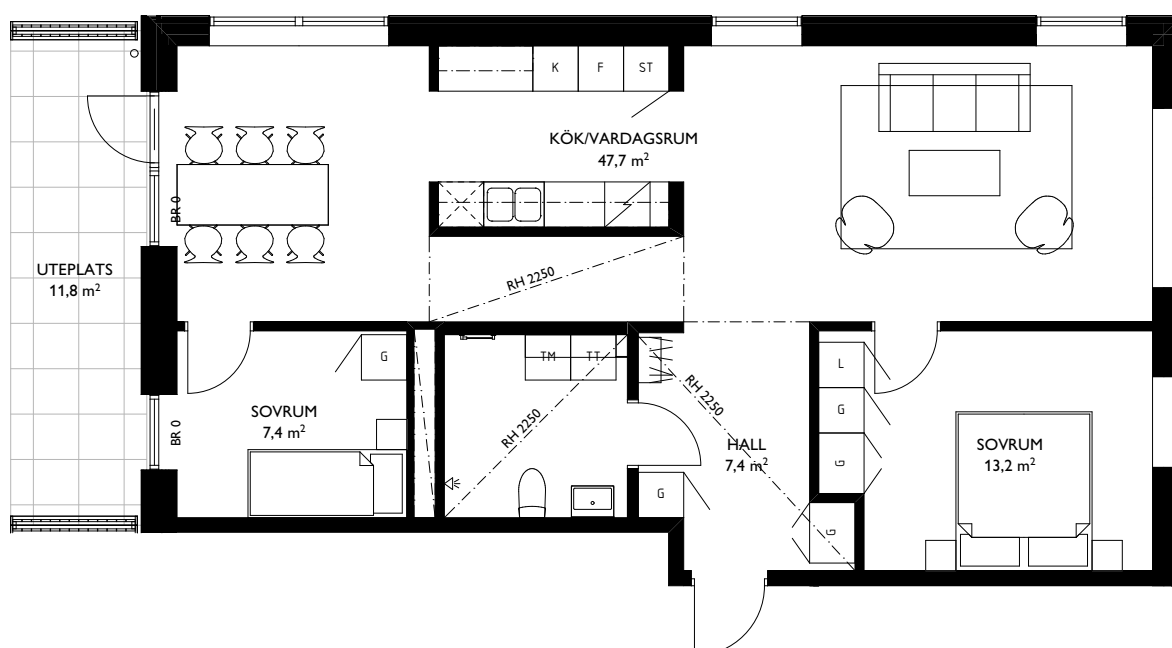

EAST

Jönköping Öster

3 ROK - 83,6m²

LGH C1

SKALA 1:100 (A4)

SYMBOLER

TT	TORKTUMLARE	ST	STÄDSKÅP	TF	TAKFÖNSTER
TM	TVÄTTMASKIN		KAPPHYLLA	BR X	BRÖSTNINGSHÖJD X mm FRÅN GOLV
F	FRYS		INDUKTIONSHÅLL		RUMSHÖJD X mm
K	KYL		DISKMASKIN		HANDUKSTORK
K/F	KYLFRYS	G	GARDEROB