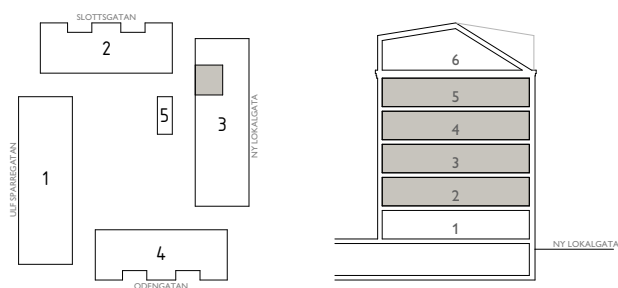

LÄGENHETENS PLACERING

TOSITO

Rumshöjd där ej annat anges: 2,5m. Fönsters brösthöjd där ej annat anges: 600mm.
2018-04-20. Med reservation för ändringar. Ytangelser är preliminära.