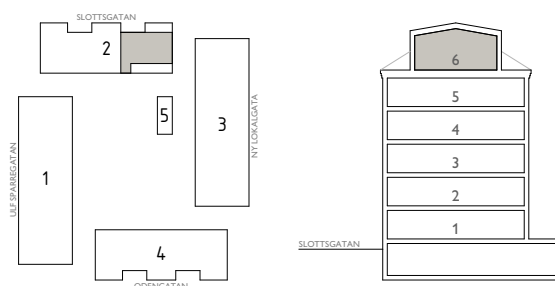

LÄGENHETENS PLACERING

TOSITO

Rumshöjd där ej annat anges: 3,0m. Fönsters brösthöjd där ej annat anges: 600mm.
2018-04-20 .Med reservation för ändringar. Ytangivelser är preliminära.