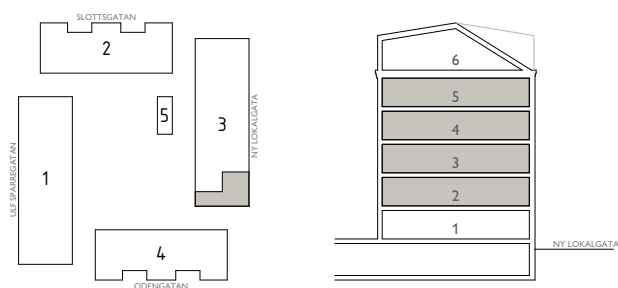

LÄGENHETENS PLACERING

TOSITO

Rumshöjd där ej annat anges: 2,5m. Fönsters brösthöjd där ej annat anges: 600mm.
2018-04-20 .Med reservation för ändringar. Ytangivelser är preliminära.