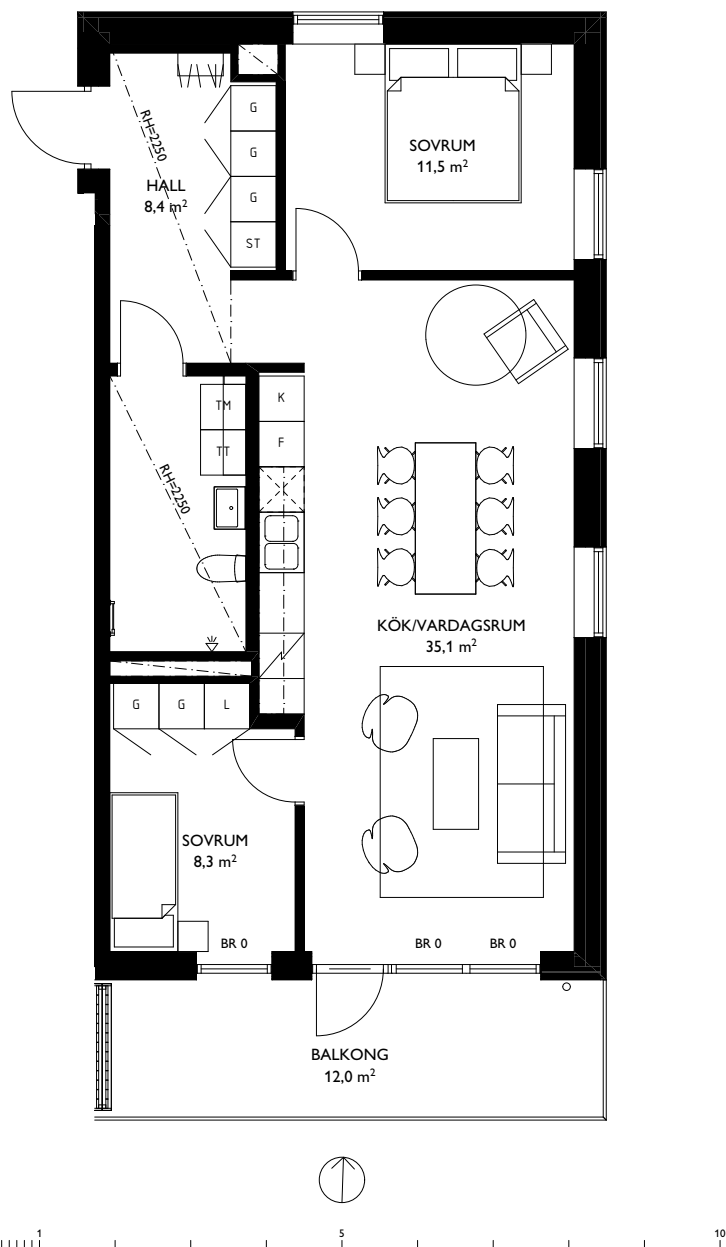

EAST

Jönköping Öster

3 ROK - 72,3m²

LGH B9,B14,B19,B24

SKALA 1:100 (A4)

SYMBOLER

TT	TORKTUMLARE	ST	STÄDSKÅP	TF	TAKFÖNSTER
TM	TVÄTTMASKIN		KAPPHYLLA	BR X	BRÖSTNINGSHÖJD X mm FRÅN GOLV
F	FRYS		INDUKTIONSHÄLL		RUMSHÖJD X mm
K	KYL		DISKMASKIN		HANDUKSTORK
K/F	KYLFRYS	G	GARDEROB