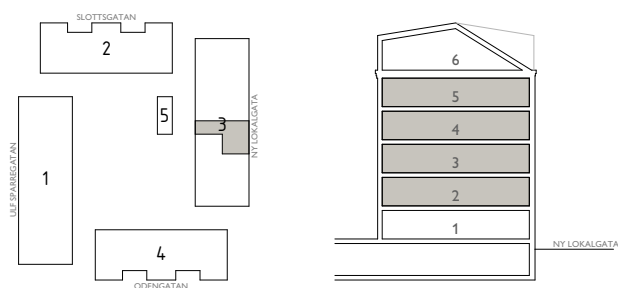

LÄGENHETENS PLACERING

TOSITO

Rumshöjd där ej annat anges: 2,5m. Fönsters bröstningshöjd där ej annat anges: 600mm.
2018-04-20 .Med reservation för ändringar. Ytangivelser är preliminära.