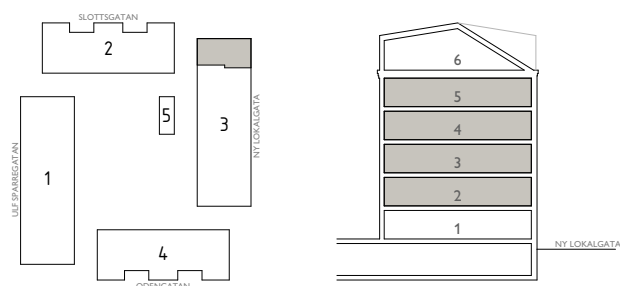

LGH C6,C13,C20,C27

SKALA 1:100 (A4)

SYMBOLER

TT	TORKTUMLARE	ST	STÄDSKÅP	TF	TAKFÖNSTER
TM	TVÄTTMASKIN		KAPPHYLLA	BR X	BRÖSTNINGSHÖJD X mm FRÅN GOLV
F	FRYS		INDUKTIONSHÅLL		RUMSHÖJD X mm
K	KYL		DISKMASKIN		HANDUKSTORK
K/F	KYLFRYS	G	GARDEROB		

LÄGENHETENS PLACERING

TOSITO

Rumshöjd där ej annat anges: 2,5m. Fönsters brösthöjd där ej annat anges: 600mm.
2018-04-20. Med reservation för ändringar. Ytangelser är preliminära.

EAST

Jönköping Öster

2 ROK - 47,6m²