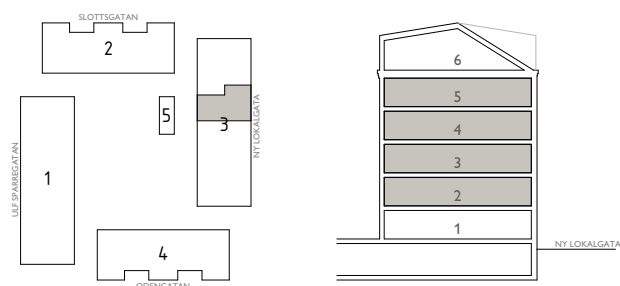

LÄGENHETENS PLACERING

TOSITO

Rumshöjd där ej annat anges: 2,5m. Fönsters brösthöjd där ej annat anges: 600mm.
2018-04-20. Med reservation för ändringar. Ytangelser är preliminära.

EAST

Jönköping Öster

2 ROK - 71,2m²