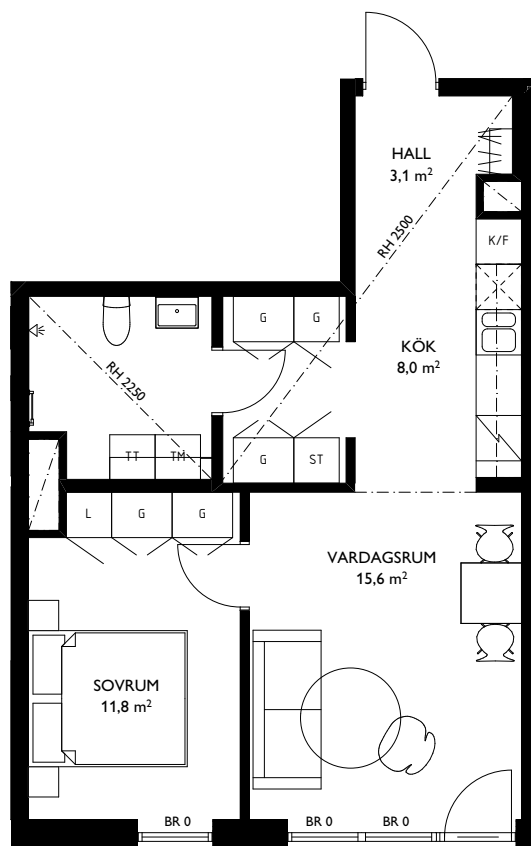

EAST

Jönköping Öster

2 ROK - 49,8m²

LGH B26

SKALA 1:100 (A4)

SYMBOLER

TT	TORKTUMLARE	ST	STÄDSKÅP	TF	TAKFÖNSTER
TM	TVÄTTMASKIN		KAPPHYLLA	BR X	BRÖSTNINGSHÖJD X mm FRÅN GOLV
F	FRYS		INDUKTIONSHÅLL		RUMSHÖJD X mm
K	KYL		DISKMASKIN		HANDUKSTORK
K/F	KYLFRYS	G	GARDEROB