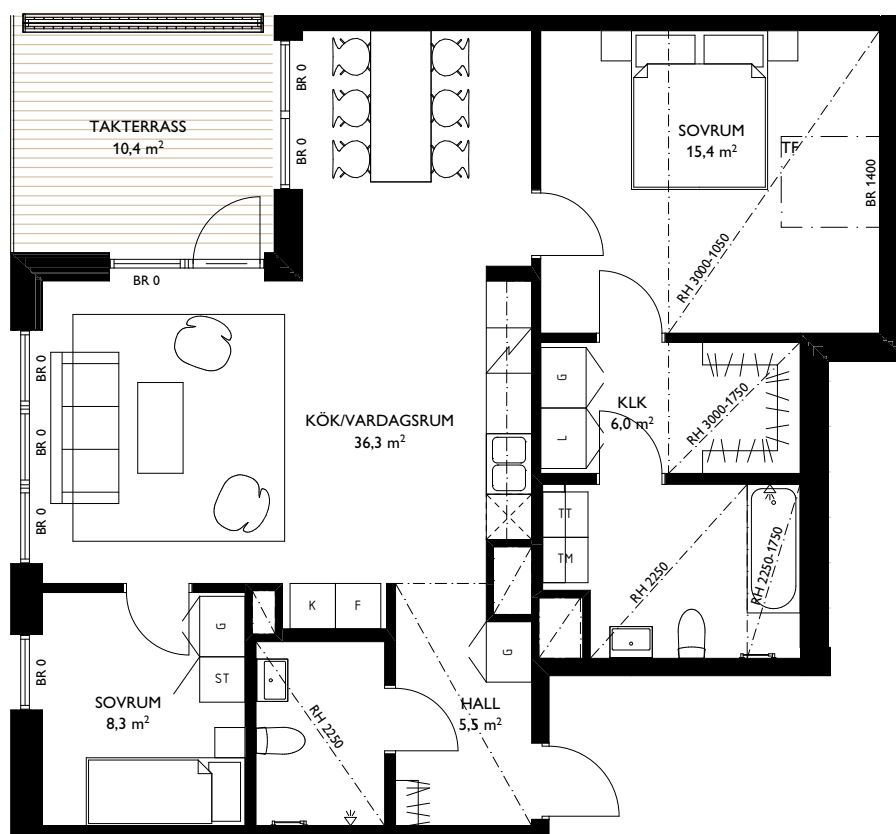

EAST

Jönköping Öster

3 ROK - 86,4m²

LGH C36

SKALA 1:100 (A4)

SYMBOLER

TT	TORKTUMLARE	ST	STÄDSKÅP	TF	TAKFÖNSTER
TM	TVÄTTMASKIN		KAPPHYLLA	BR X	BRÖSTNINGSHÖJD X mm FRÅN GOLV
F	FRYS		INDUKTIONSHÅLL		RUMSHÖJD X mm
K	KYL		DISKMASKIN		HANDUKSTORK
K/F	KYLFRYS	G	GARDEROB