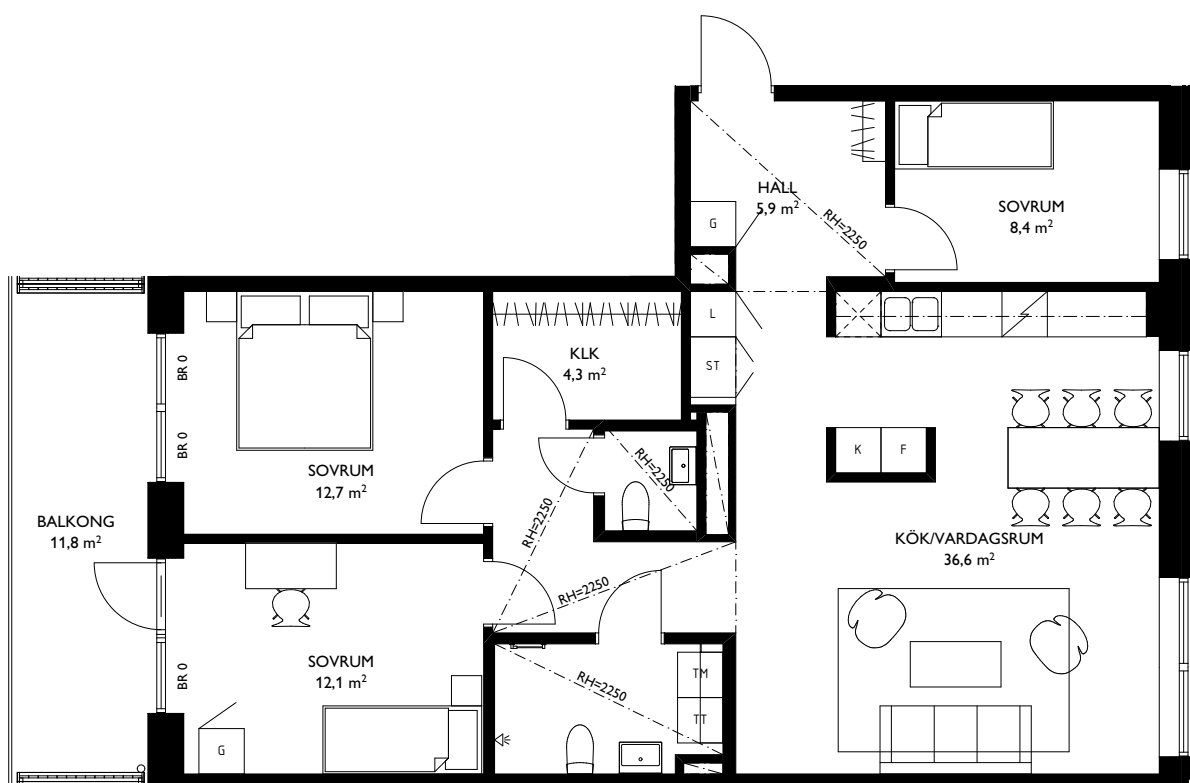

EAST

Jönköping Öster

4 ROK - 97,1m²

LGH C8,C15,C22,C29

SKALA 1:100 (A4)

SYMBOLER

TT	TORKTUMLARE	ST	STÄDSKÅP	TF	TAKFÖNSTER
TM	TVÄTTMASKIN		KAPPHYLLA	BR X	BRÖSTNINGSHÖJD X mm FRÅN GOLV
F	FRYS		INDUKTIONSHÄLL		RUMSHÖJD X mm
K	KYL		DISKMASKIN		HANDUKSTORK
K/F	KYLFRYS	G	GARDEROB