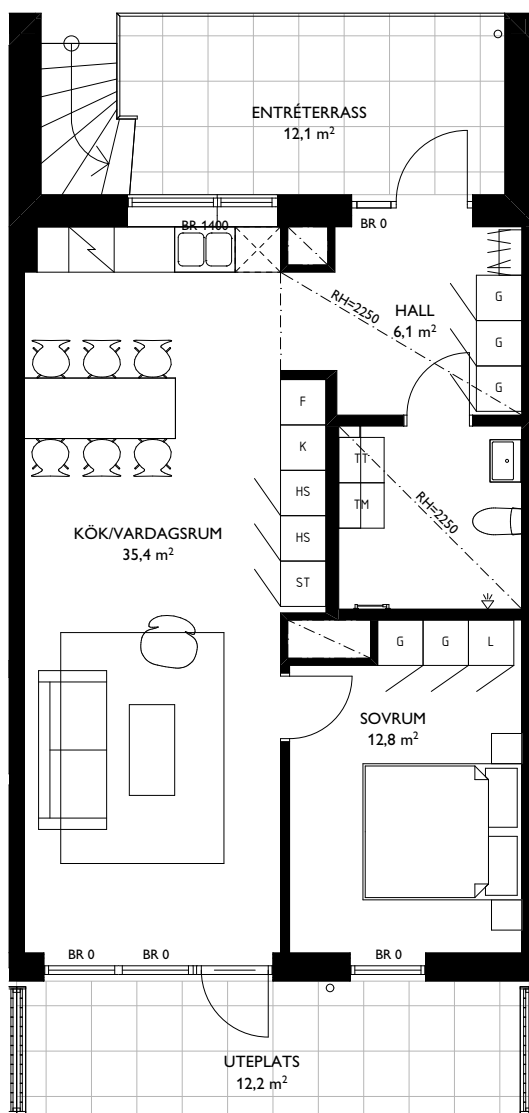

EAST

Jönköping Öster

2 ROK - 62,3m²

LGH B2

SKALA 1:100 (A4)

SYMBOLER

TT	TORKTUMLARE	ST	STÄDSKÅP	TF	TAKFÖNSTER
TM	TVÄTTMASKIN	K	KÄPPHYLLA	BR X	BRÖSTNINGSHÖJD X mm FRÅN GOLV
F	FRYS	I	INDUKTIONSHÄLL	RUMSHÖJD X mm	
K	KYL	D	DISKMASKIN	H	HANDUKSTORK
K/F	KYLFRYS	G	GARDEROB		

LÄGENHETENS PLACERING

TOSITO

Rumshöjd där ej annat anges: 2,5m. Fönsters brösthöjd där ej annat anges: 600mm.
2018-04-20. Med reservation för ändringar. Ytangivelser är preliminära.

EAST

Jönköping Öster

2 ROK - 62,3m²