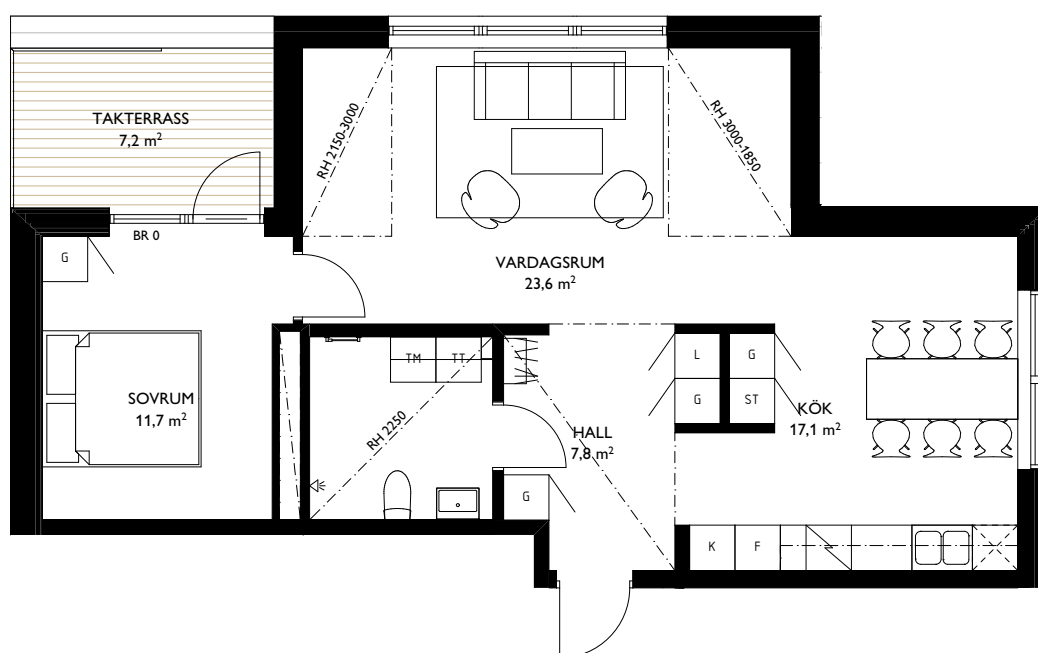

EAST

Jönköping Öster

2 ROK - 67,3m²

LGH C34

SKALA 1:100 (A4)

SYMBOLER

TT	TORKTUMLARE	ST	STÄDSKÅP	TF	TAKFÖNSTER
TM	TVÄTTMASKIN		KAPPHYLLA	BR X	BRÖSTNINGSHÖJD X mm FRÅN GOLV
F	FRYS		INDUKTIONSHÅLL		RUMSHÖJD X mm
K	KYL		DISKMASKIN		HANDUKSTORK
K/F	KYLFRYS	G	GARDEROB