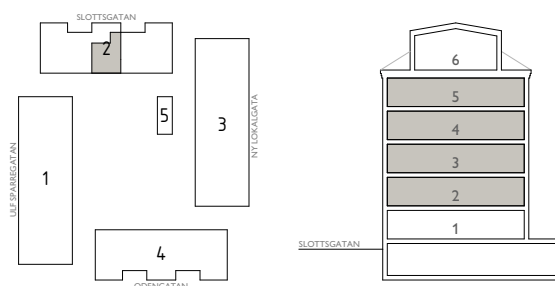

LÄGENHETENS PLACERING

TOSITO

Rumshöjd där ej annat anges: 2,5m. Fönsters brösthöjd där ej annat anges: 600mm.
2018-04-20. Med reservation för ändringar. Ytangelser är preliminära.

EAST

Jönköping Öster

2 ROK - 50,3m²

LGH B7,B12,B17,B22

SKALA 1:100 (A4)

SYMBOLER

TT	TORKTUMLARE	ST	STÅDSKÅP	TF	TAKFÖNSTER
TM	TVÄTTMASKIN		KAPPHYLLA	BR X	BRÖSTNINGSHÖJD X mm FRÅN GOLV
F	FRYS		INDUKTIONSHÄLL		RUMSHÖJD X mm
K	KYL		DISKMASKIN		HANDUKSTORK
K/F	KYLFRYS	G	GARDEROB		

LÄGENHETENS PLACERING

TOSITO

Rumshöjd där ej annat anges: 2,5m. Fönsters bröstningshöjd där ej annat anges: 600mm.
2018-04-20. Med reservation för ändringar. Ytangelser är preliminära.

EAST

Jönköping Öster