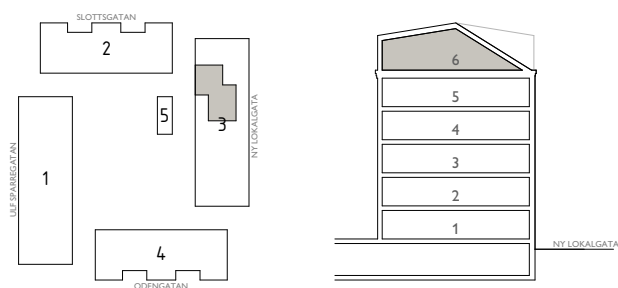

LÄGENHETENS PLACERING

TOSITO

Rumshöjd där ej annat anges: 3,0m. Fönsters brösthöjd där ej annat anges: 600mm.
2018-04-20. Med reservation för ändringar. Ytangelser är preliminära.