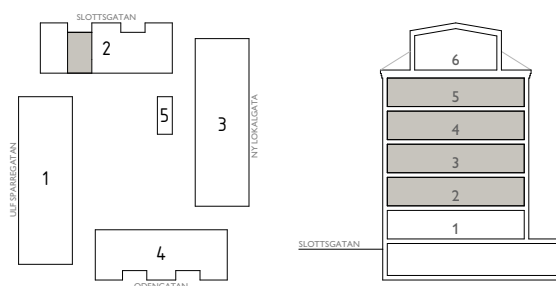

LÄGENHETENS PLACERING

TOSITO

Rumshöjd där ej annat anges: 2,5m. Fönsters brösthöjd där ej annat anges: 600mm.
2018-04-20. Med reservation för ändringar. Ytangelser är preliminära.

EAST

Jönköping Öster

2 ROK - 62,3m²

LGH B6,B11,B16,B21

SKALA 1:100 (A4)

SYMBOLER

TT	TORKTUMLARE	ST	STÄDSKÅP	TF	TAKFÖNSTER
TM	TVÄTTMASKIN		KAPPHYLLA	BR X	BRÖSTNINGSHÖJD X mm FRÅN GOLV
F	FRYS		INDUKTIONSHÄLL		RUMSHÖJD X mm
K	KYL		DISKMASKIN		HANDUKSTORK
K/F	KYLFRYS	G	GARDEROB		

LÄGENHETENS PLACERING

TOSITO

Rumshöjd där ej annat anges: 2,5m. Fönsters brösthöjd där ej annat anges: 600mm.
2018-04-20. Med reservation för ändringar. Ytangelser är preliminära.

EAST

Jönköping Öster

2 ROK - 50,3m²