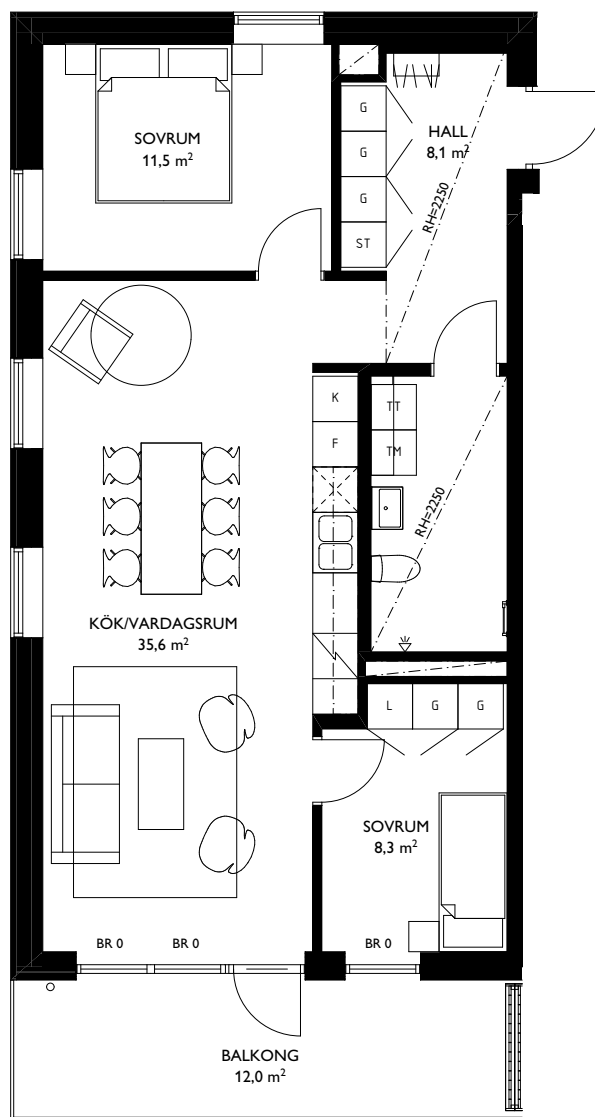

EAST

Jönköping Öster

3 ROK - 72,3m²

LGH B5,B10,B15,B20

SKALA 1:100 (A4)

SYMBOLER

TT	TORKTUMLARE	ST	STÄDSKÅP	TF	TAKFÖNSTER
TM	TVÄTTMASKIN		KAPPHYLLA	BR X	BRÖSTNINGSHÖJD X mm FRÅN GOLV
F	FRYS		INDUKTIONSHÅLL		RUMSHÖJD X mm
K	KYL		DISKMASKIN		HANDUKSTORK
K/F	KYLFRYS	G	GARDEROB