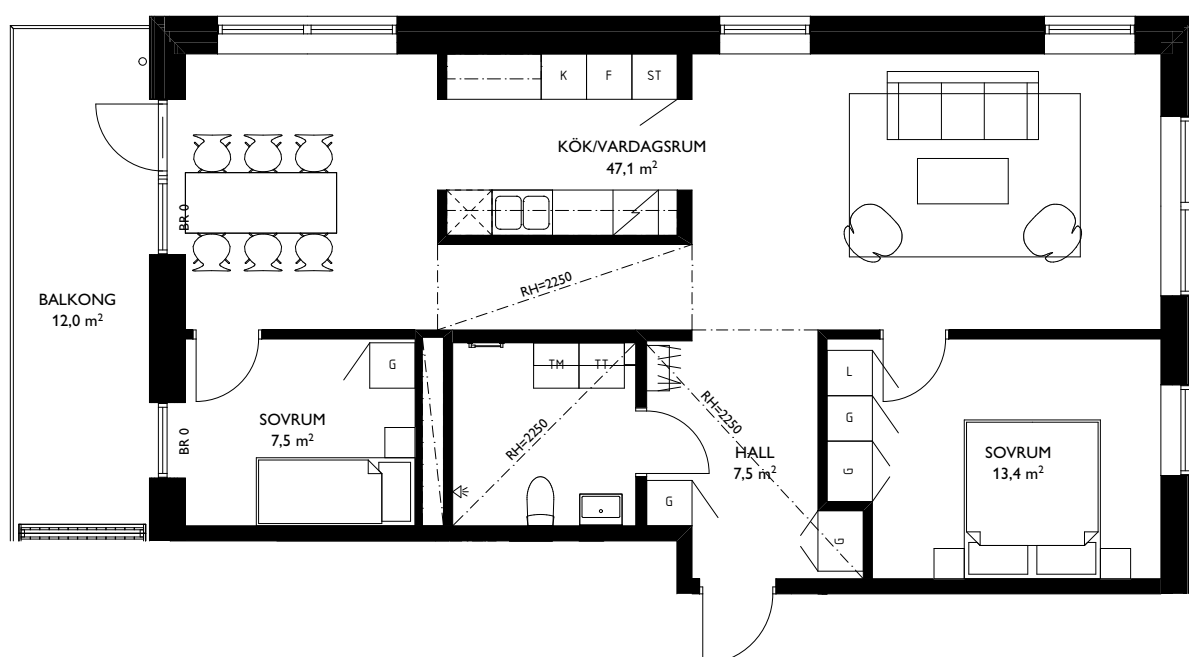

EAST

Jönköping Öster

3 ROK - 83,6m²

LGH C6,C13,C20,C27

SKALA 1:100 (A4)

SYMBOLER

TT	TORKTUMLARE	ST	STÄDSKÅP	TF	TAKFÖNSTER
TM	TVÄTTMASKIN		KAPPHYLLA	BR X	BRÖSTNINGSHÖJD X mm FRÅN GOLV
F	FRYS		INDUKTIONSHÅLL		RUMSHÖJD X mm
K	KYL		DISKMASKIN		HANDUKSTORK
K/F	KYLFRYS	G	GARDEROB