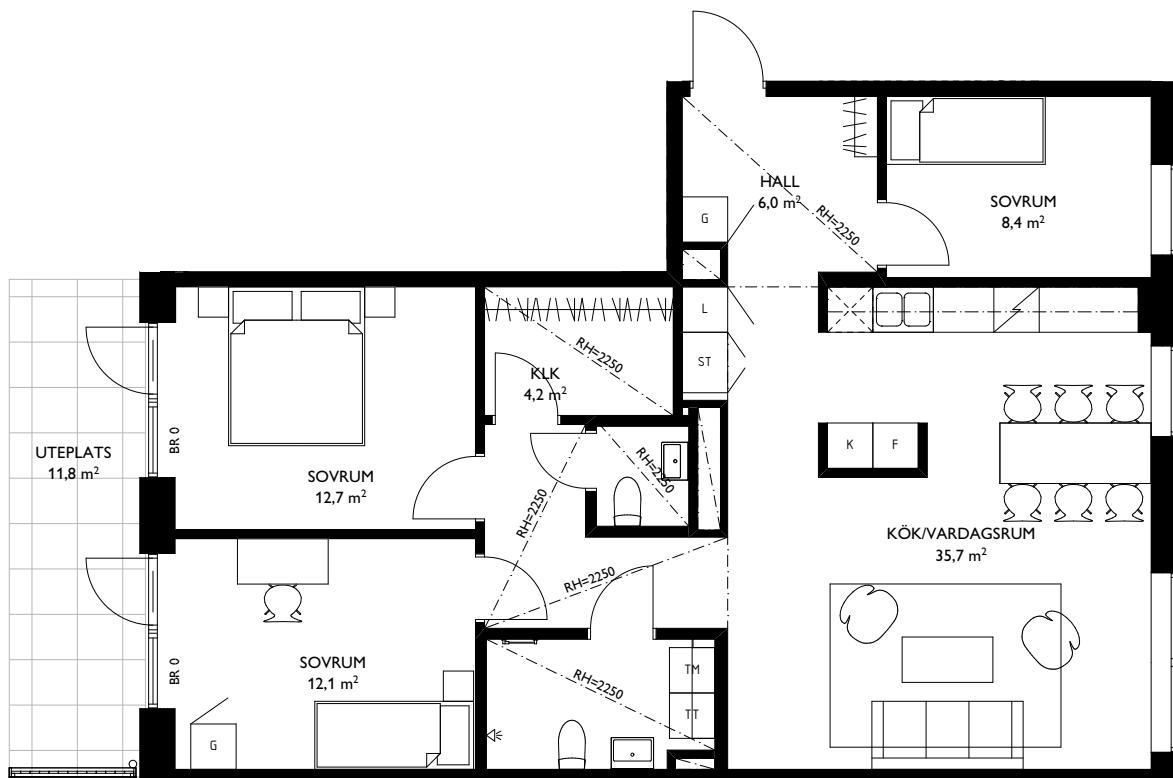

EAST

Jönköping Öster

4 ROK - 97.4m²

LGH C2

SKALA 1:100 (A4)

SYMBOLER

TT	TORKTUMLARE	ST	STÄDSKÅP	TF	TAKFÖNSTER
TM	TVÄTTMASKIN		KAPPHYLLA	BR X	BRÖSTNINGSHÖJD X mm FRÅN GOLV
F	FRYS		INDUKTIONSHÅLL		RUMSHÖJD X mm
K	KYL		DISKMASKIN		HANDUKSTORK
K/F	KYLFRYS	G	GARDEROB