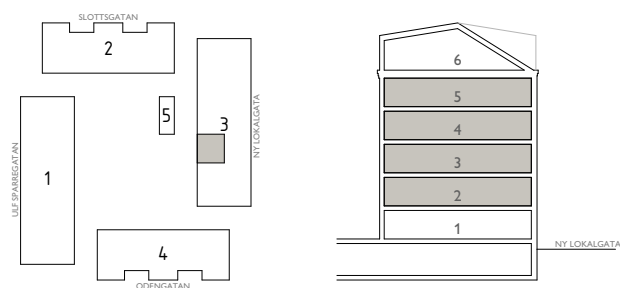

LÄGENHETENS PLACERING

TOSITO

Rumshöjd där ej annat anges: 2,5m. Fönsters brösthöjd där ej annat anges: 600mm.
2018-04-20. Med reservation för ändringar. Ytangelser är preliminära.

EAST

Jönköping Öster

2 ROK - 46,3m²