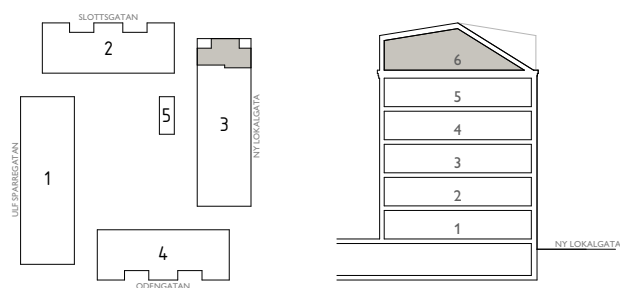

LÄGENHETENS PLACERING

TOSITO

Rumshöjd där ej annat anges: 3,0m. Fönsters brösthöjd där ej annat anges: 600mm.
2018-04-20. Med reservation för ändringar. Ytangivelser är preliminära.

EAST

Jönköping Öster

4 ROK - 102,0m²