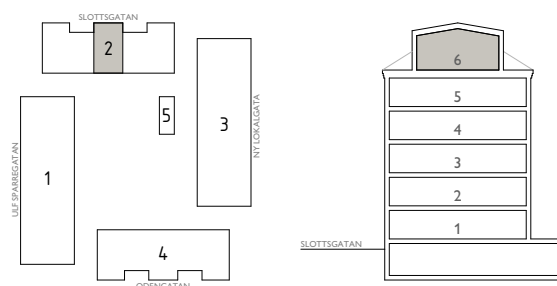

LÄGENHETENS PLACERING

TOSITO

Rumshöjd där ej annat anges: 3,0m. Fönsters brösthöjd där ej annat anges: 600mm.
2018-04-20. Med reservation för ändringar. Ytangelser är preliminära.