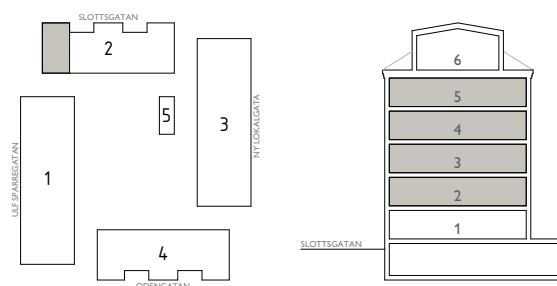

LGH B5,B10,B15,B20

SKALA 1:100 (A4)

SYMBOLER

TT	TORKTUMLARE	ST	STÄDSKÅP	TF	TAKFÖNSTER
TM	TVÄTTMASKIN		KAPPHYLLA	BR X	BRÖSTNINGSHÖJD X mm FRÅN GOLV
F	FRYS		INDUKTIONSHÅLL		RUMSHÖJD X mm
K	KYL		DISKMASKIN		HANDUKSTORK
K/F	KYLFRYS	G	GARDEROB		

LÄGENHETENS PLACERING

TOSITO

Rumshöjd där ej annat anges: 2,5m. Fönsters brösthöjd där ej annat anges: 600mm.
2018-04-20. Med reservation för ändringar. Ytangelser är preliminära.

EAST

Jönköping Öster

2 ROK - 62,3m²