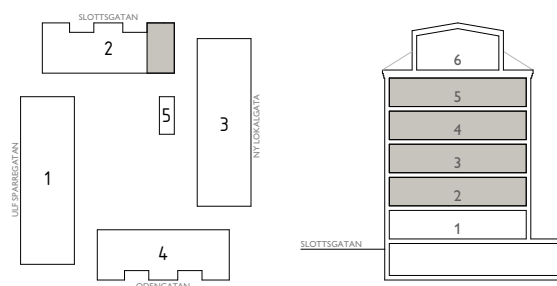

LÄGENHETENS PLACERING

TOSITO

Rumshöjd där ej annat anges: 2,5m. Fönsters brösthöjd där ej annat anges: 600mm.
2018-04-20. Med reservation för ändringar. Ytangelser är preliminära.

EAST

Jönköping Öster

4 ROK - 97,0m²