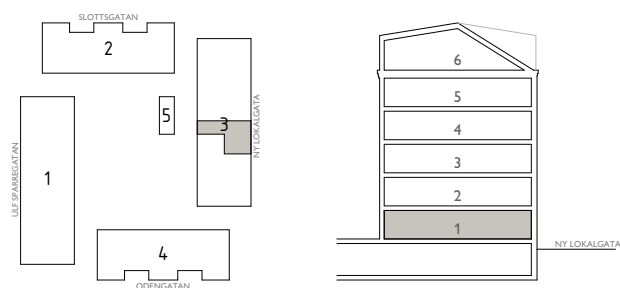

LÄGENHETENS PLACERING

TOSITO

Rumshöjd där ej annat anges: 2,5m. Fönsters brösthöjd där ej annat anges: 600mm.
2018-04-20 .Med reservation för ändringar. Ytangelser är preliminära.