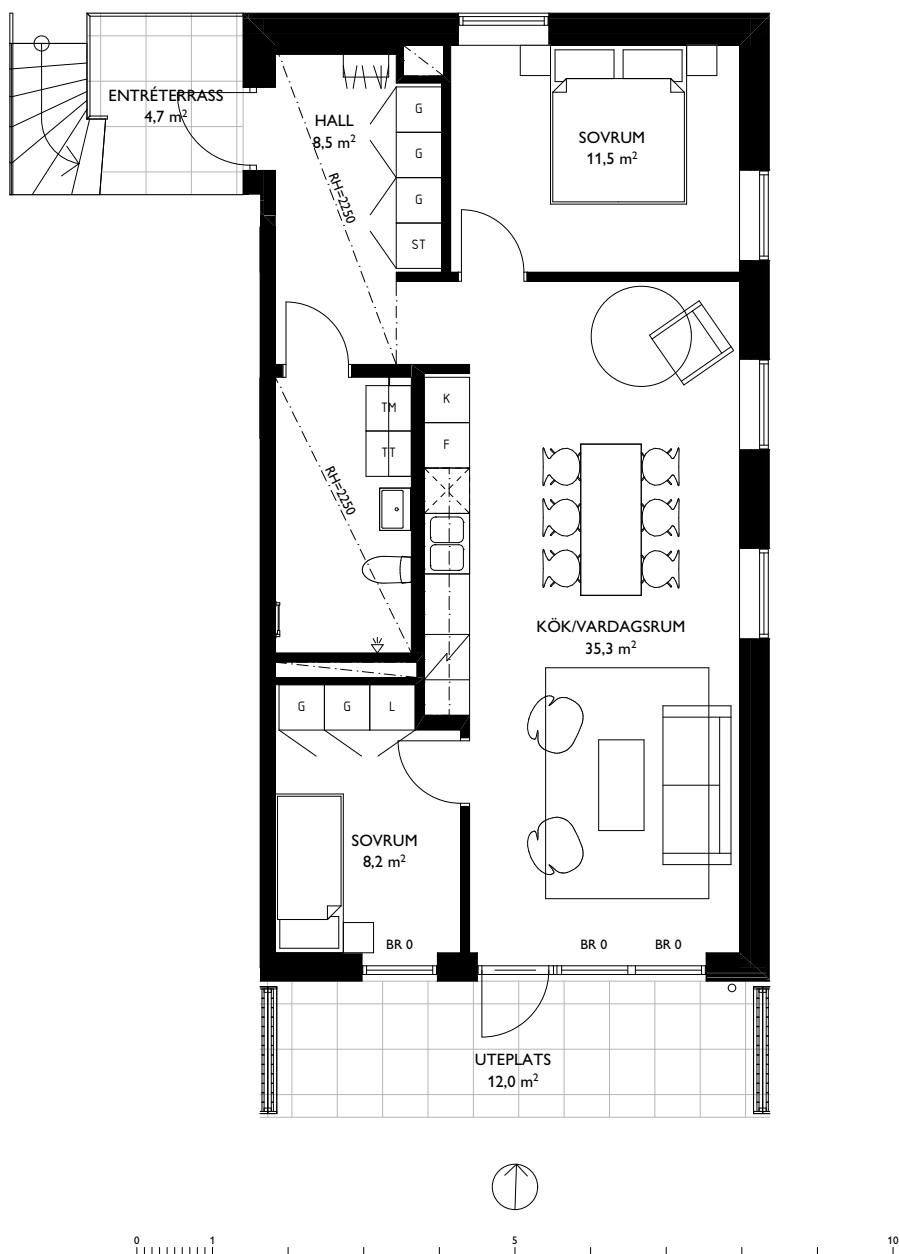

EAST

Jönköping Öster

3 ROK - 72,3m²

LGH B4

SKALA 1:100 (A4)

SYMBOLER

TT	TORKTUMLARE	ST	STÅDSKÅP	TF	TAKFÖNSTER
TM	TVÄTTMASKIN		KAPPHYLLA	BR X	BRÖSTNINGSHÖJD X mm FRÅN GOLV
F	FRYS		INDUKTIONSHÄLL		RUMSHÖJD X mm
K	KYL		DISKMASKIN		HANDUKSTORK
K/F	KYLFRYS	G	GARDEROB