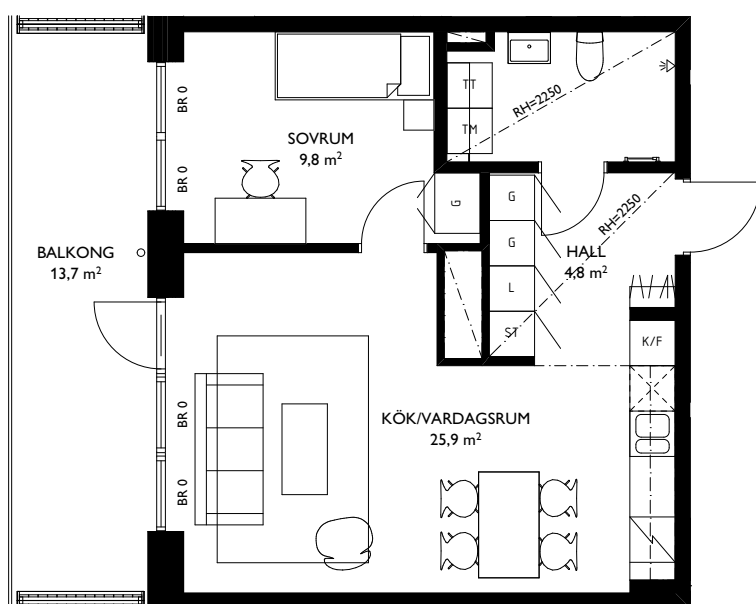

EAST

Jönköping Öster

2 ROK - 47,6m²

LGH C7,C14,C21,C28

SKALA 1:100 (A4)

SYMBOLER

TT	TORKTUMLARE	ST	STÄDSKÅP	TF	TAKFÖNSTER
TM	TVÄTTMASKIN		KAPPHYLLA	BR X	BRÖSTNINGSHÖJD X mm FRÅN GOLV
F	FRYS		INDUKTIONSHÅLL		RUMSHÖJD X mm
K	KYL		DISKMASKIN		HANDUKSTORK
K/F	KYLFRYS	G	GARDEROB