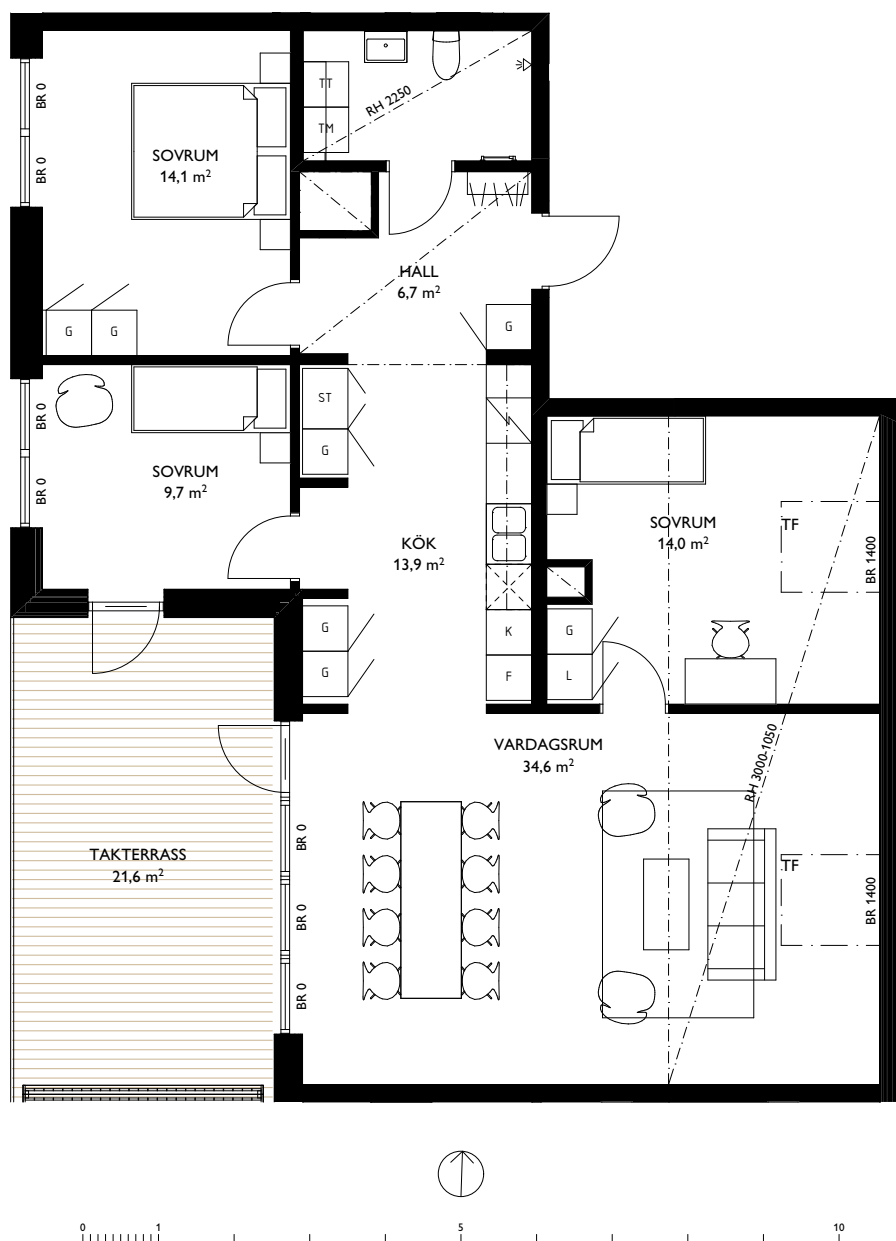

EAST

Jönköping Öster

4 ROK - 102,0m²

LGH C35

SKALA 1:100 (A4)

SYMBOLER

TT	TORKTUMLARE	ST	STÄDSKÅP	TF	TAKFÖNSTER
TM	TVÄTTMASKIN		KAPPHYLLA	BR X	BRÖSTNINGSHÖJD X mm FRÅN GOLV
F	FRYS		INDUKTIONSHÄLL		RUMSHÖJD X mm
K	KYL		DISKMASKIN		HANDUKSTORK
K/F	KYLFRYS	G	GARDEROB