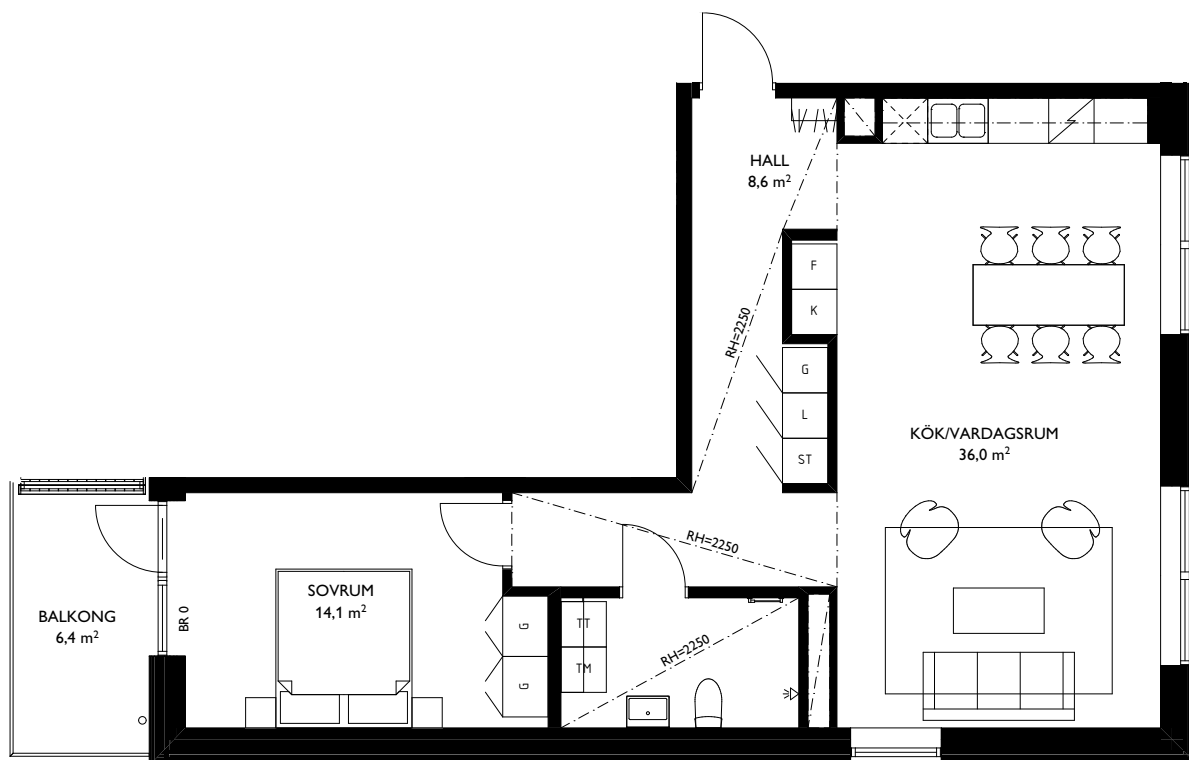

EAST

Jönköping Öster

2 ROK - 71,2m²

LGH C12,C19,C26,C33

SKALA 1:100 (A4)

SYMBOLER

TT	TORKTUMLARE	ST	STÅDSKÅP	TF	TAKFÖNSTER
TM	TVÄTTMASKIN		KAPPHYLLA	BR X	BRÖSTNINGSHÖJD X mm FRÅN GOLV
F	FRYS		INDUKTIONSHÄLL		RUMSHÖJD X mm
K	KYL		DISKMASKIN		HANDUKSTORK
K/F	KYLFRYS	G	GARDEROB