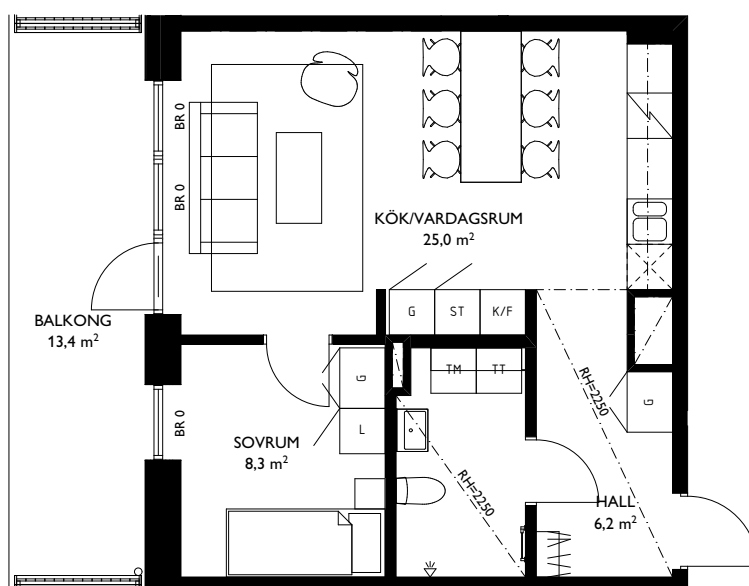

EAST

Jönköping Öster

2 ROK - 46,3m²

LGH C10,C17,C24,C31

SKALA 1:100 (A4)

SYMBOLER

TT	TORKTUMLARE	ST	STÄDSKÅP	TF	TAKFÖNSTER
TM	TVÄTTMASKIN		KAPPHYLLA	BR X	BRÖSTNINGSHÖJD X mm FRÅN GOLV
F	FRYS		INDUKTIONSHÅLL		RUMSHÖJD X mm
K	KYL		DISKMASKIN		HANDUKSTORK
K/F	KYLFRYS	G	GARDEROB