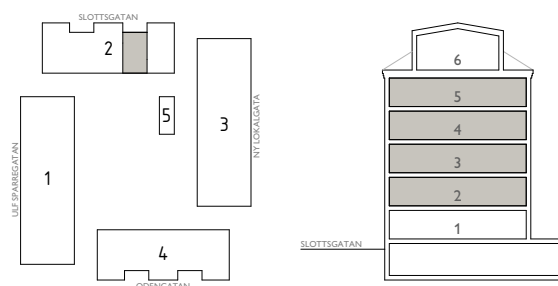

LÄGENHETENS PLACERING

TOSITO

Rumshöjd där ej annat anges: 2,5m. Fönsters brösthöjd där ej annat anges: 600mm.
2018-04-20. Med reservation för ändringar. Ytangelser är preliminära.

EAST

Jönköping Öster

3 ROK - 72,3m²