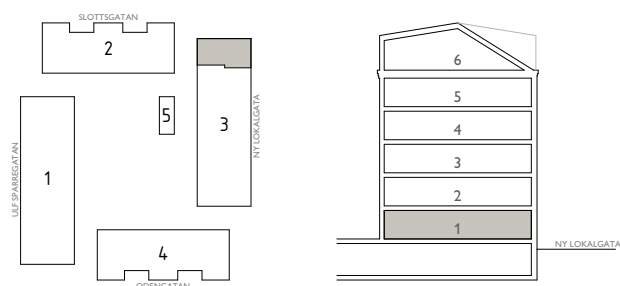

LGH C1

SKALA 1:100 (A4)

SYMBOLER

TT	TORKTUMLARE	ST	STÄDSKÅP	TF	TAKFÖNSTER
TM	TVÄTTMASKIN		KAPPHYLLA	BR X	BRÖSTNINGSHÖJD X mm FRÅN GOLV
F	FRYS		INDUKTIONSHÅLL		RUMSHÖJD X mm
K	KYL		DISKMASKIN		HANDUKSTORK
K/F	KYLFRYS	G	GARDEROB		

LÄGENHETENS PLACERING

TOSITO

Rumshöjd där ej annat anges: 2,5m. Fönsters brösthöjd där ej annat anges: 600mm.
2018-04-20. Med reservation för ändringar. Ytangelser är preliminära.

EAST

Jönköping Öster

4 ROK - 97.4m²