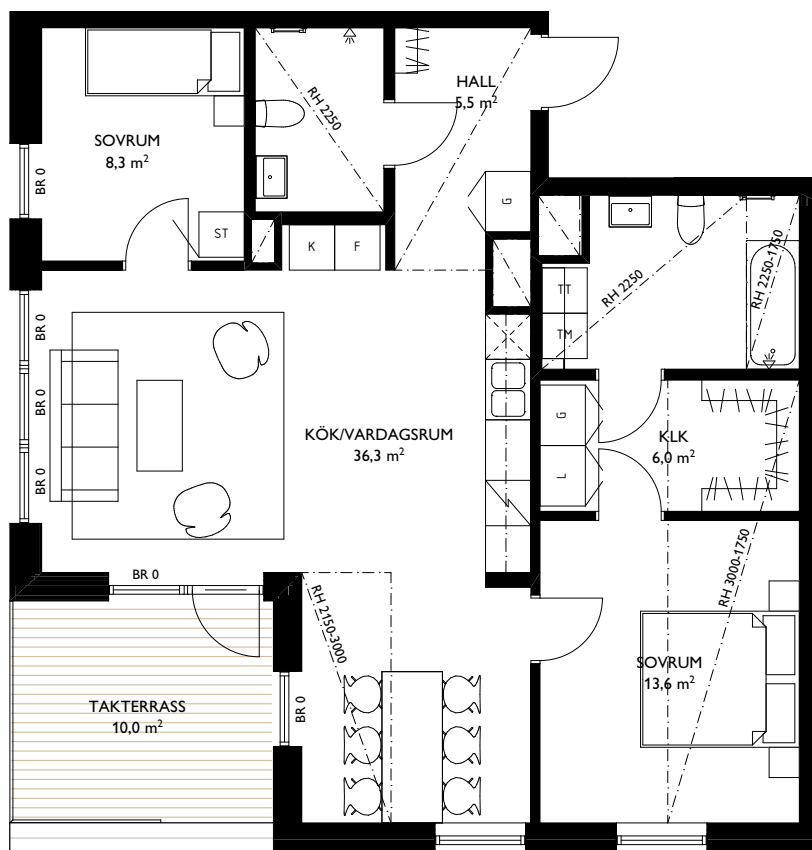

EAST

Jönköping Öster

3 ROK - 84,7m²

LGH C37

SKALA 1:100 (A4)

SYMBOLER

TT	TORKTUMLARE	ST	STÄDSKÅP	TF	TAKFÖNSTER
TM	TVÄTTMASKIN		KAPPHYLLA	BR X	BRÖSTNINGSHÖJD X mm FRÅN GOLV
F	FRYS		INDUKTIONSHÅLL		RUMSHÖJD X mm
K	KYL		DISKMASKIN		HANDUKSTORK
K/F	KYLFRYS	G	GARDEROB