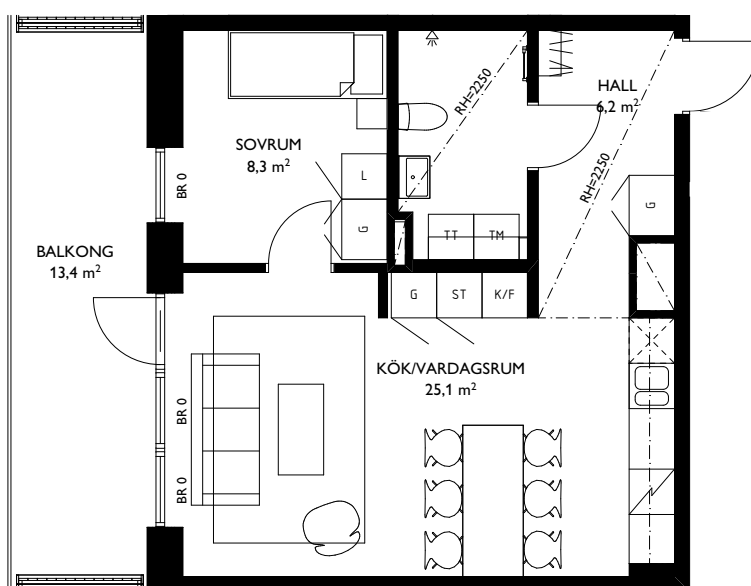

EAST

Jönköping Öster

2 ROK - 46,3m²

LGH C11,C18,C25,C32

SKALA 1:100 (A4)

SYMBOLER

TT	TORKTUMLARE	ST	STÄDSKÅP	TF	TAKFÖNSTER
TM	TVÄTTMASKIN		KAPPHYLLA	BR X	BRÖSTNINGSHÖJD X mm FRÅN GOLV
F	FRYS		INDUKTIONSHÄLL		RUMSHÖJD X mm
K	KYL		DISKMASKIN		HANDUKSTORK
K/F	KYLFRYS	G	GARDEROB