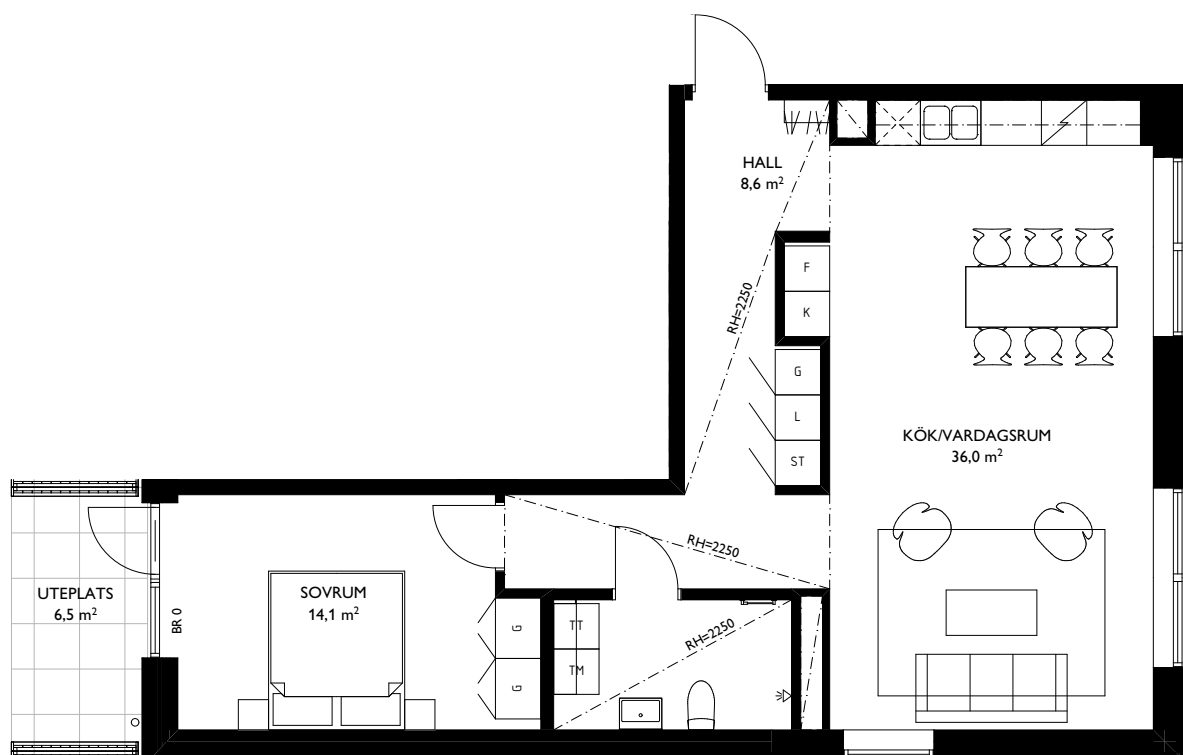

EAST

Jönköping Öster

2 ROK - 71,2m²

LGH C5

SKALA 1:100 (A4)

SYMBOLER

TT	TORKTUMLARE	ST	STÅDSKÅP	TF	TAKFÖNSTER
TM	TVÄTTMASKIN		KAPPHYLLA	BR X	BRÖSTNINGSHÖJD X mm FRÅN GOLV
F	FRYS		INDUKTIONSHÅLL		RUMSHÖJD X mm
K	KYL		DISKMASKIN		HANDUKSTORK
K/F	KYLFRYS	G	GARDEROB