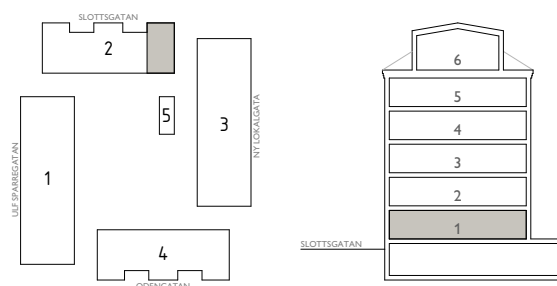

LGH B4

SKALA 1:100 (A4)

SYMBOLER

TT	TORKTUMLARE	ST	STÅDSKÅP	TF	TAKFÖNSTER
TM	TVÄTTMASKIN		KAPPHYLLA	BR X	BRÖSTNINGSHÖJD X mm FRÅN GOLV
F	FRYS		INDUKTIONSHÄLL		RUMSHÖJD X mm
K	KYL		DISKMASKIN		HANDUKSTORK
K/F	KYLFRYS	G	GARDEROB		

LÄGENHETENS PLACERING

TOSITO

Rumshöjd där ej annat anges: 2,5m. Fönsters brösthöjd där ej annat anges: 600mm.
2018-04-20. Med reservation för ändringar. Ytangelser är preliminära.

EAST

Jönköping Öster

3 ROK - 72,3m²