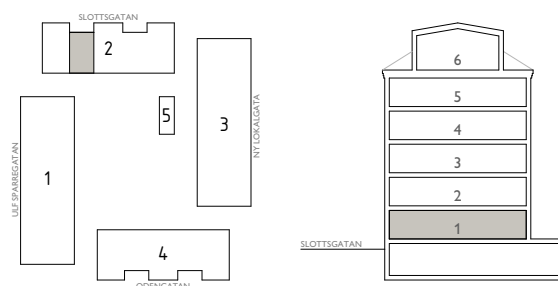

EAST

Jönköping Öster

2 ROK - 62,3m²

LGH B2

SKALA 1:100 (A4)

SYMBOLER

TT	TORKTUMLARE	ST	STÄDSKÅP	TF	TAKFÖNSTER
TM	TVÄTTMASKIN	K	KÄPPHYLLA	BR X	BRÖSTNINGSHÖJD X mm FRÅN GOLV
F	FRYS	I	INDUKTIONSHÄLL	RUMSHÖJD X mm	
K	KYL	D	DISKMASKIN	H	HANDUKSTORK
K/F	KYLFRYS	G	GARDEROB		

LÄGENHETENS PLACERING

TOSITO

Rumshöjd där ej annat anges: 2,5m. Fönsters brösthöjd där ej annat anges: 600mm.
2018-04-20. Med reservation för ändringar. Ytangivelser är preliminära.

EAST

Jönköping Öster

2 ROK - 62,3m²