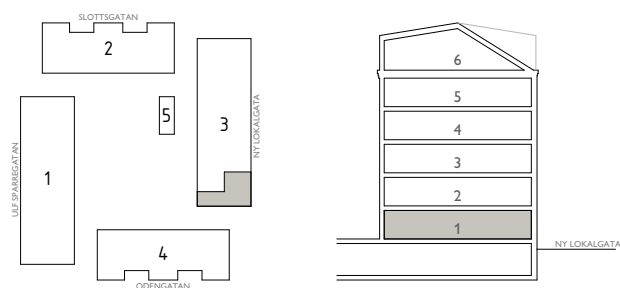

LÄGENHETENS PLACERING

TOSITO

Rumshöjd där ej annat anges: 2,5m. Fönsters brösthöjd där ej annat anges: 600mm.
2018-04-20 .Med reservation för ändringar. Ytangivelser är preliminära.