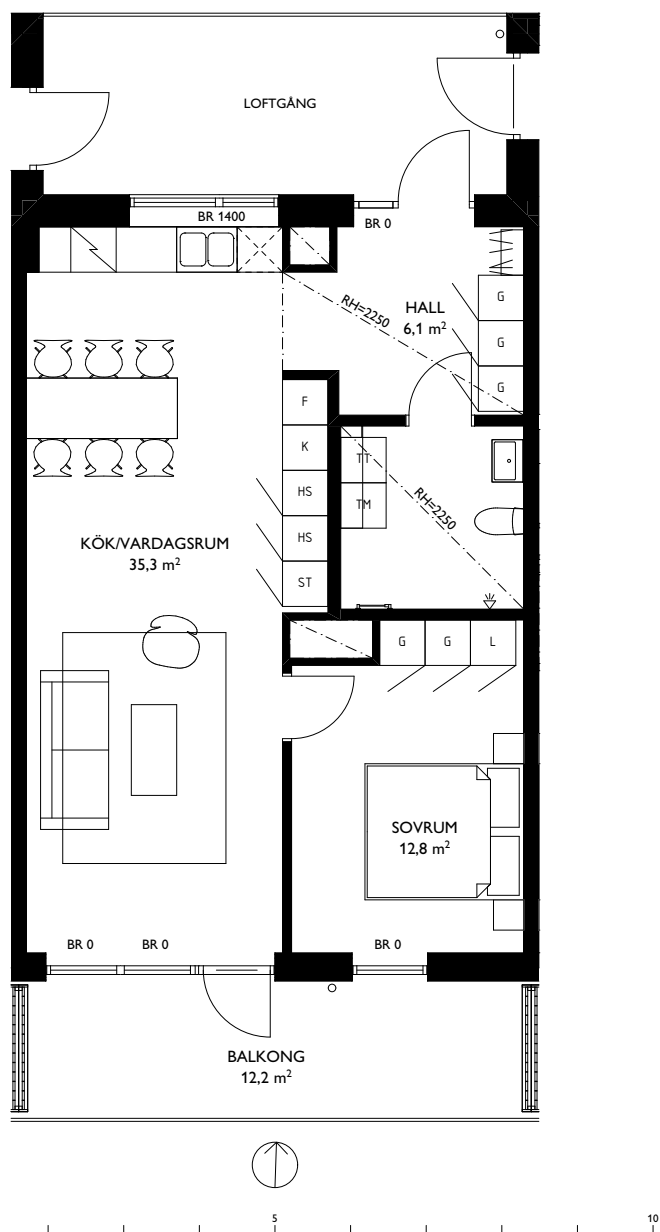

EAST

Jönköping Öster

2 ROK - 62,3m²

LGH B6,B11,B16,B21

SKALA 1:100 (A4)

SYMBOLER

TT	TORKTUMLARE	ST	STÄDSKÅP	TF	TAKFÖNSTER
TM	TVÄTTMASKIN		KAPPHYLLA	BR X	BRÖSTNINGSHÖJD X mm FRÅN GOLV
F	FRYS		INDUKTIONSHÄLL		RUMSHÖJD X mm
K	KYL		DISKMASKIN		HANDUKSTORK
K/F	KYLFRYS	G	GARDEROB