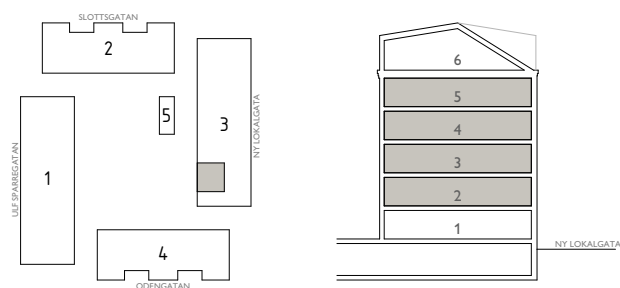

LÄGENHETENS PLACERING

TOSITO

Rumshöjd där ej annat anges: 2,5m. Fönsters brösthöjd där ej annat anges: 600mm.
2018-04-20. Med reservation för ändringar. Ytangelser är preliminära.