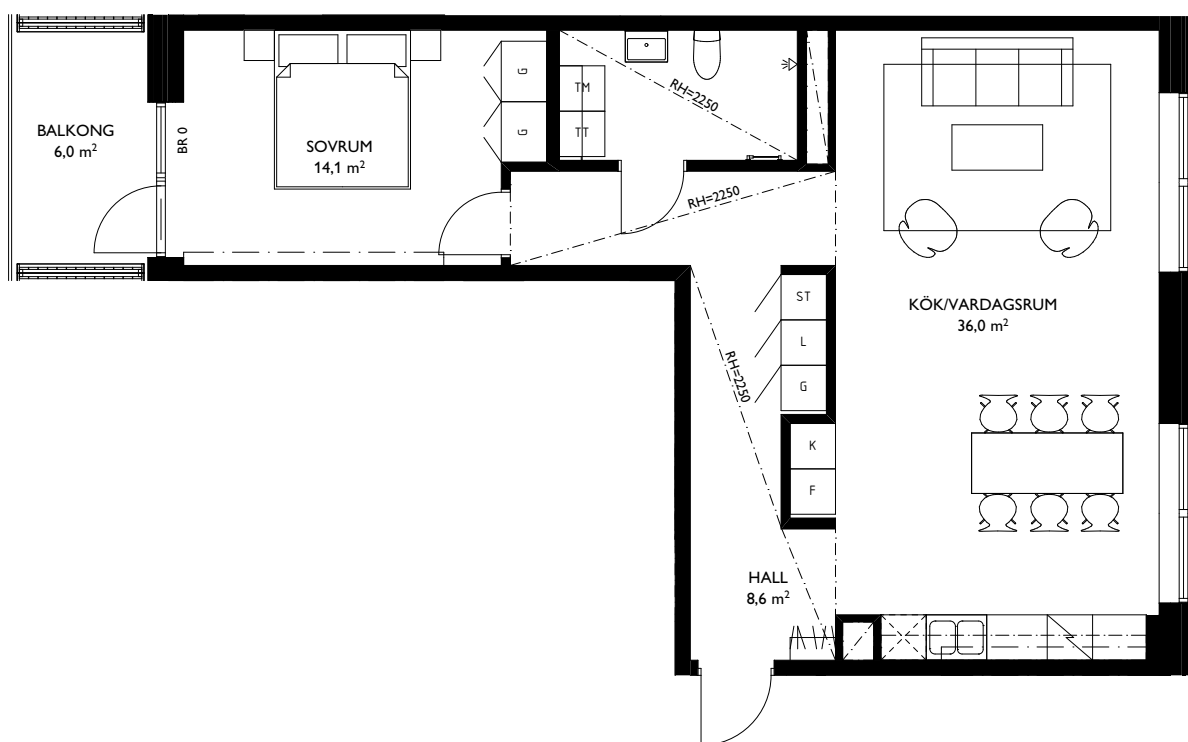

EAST

Jönköping Öster

2 ROK - 71,2m²

LGH C9,C16,C23,C30

SKALA 1:100 (A4)

SYMBOLER

TT	TORKTUMLARE	ST	STÄDSKÅP	TF	TAKFÖNSTER
TM	TVÄTTMASKIN	[Symbol]	KAPPHYLLA	BR X	BRÖSTNINGSHÖJD X mm FRÅN GOLV
F	FRYS	[Symbol]	INDUKTIONSHÄLL	[Symbol]	RUMSHÖJD X mm
K	KYL	[Symbol]	DISKMASKIN	[Symbol]	HANDUKSTORK
K/F	KYLFRYS	G	GARDEROB