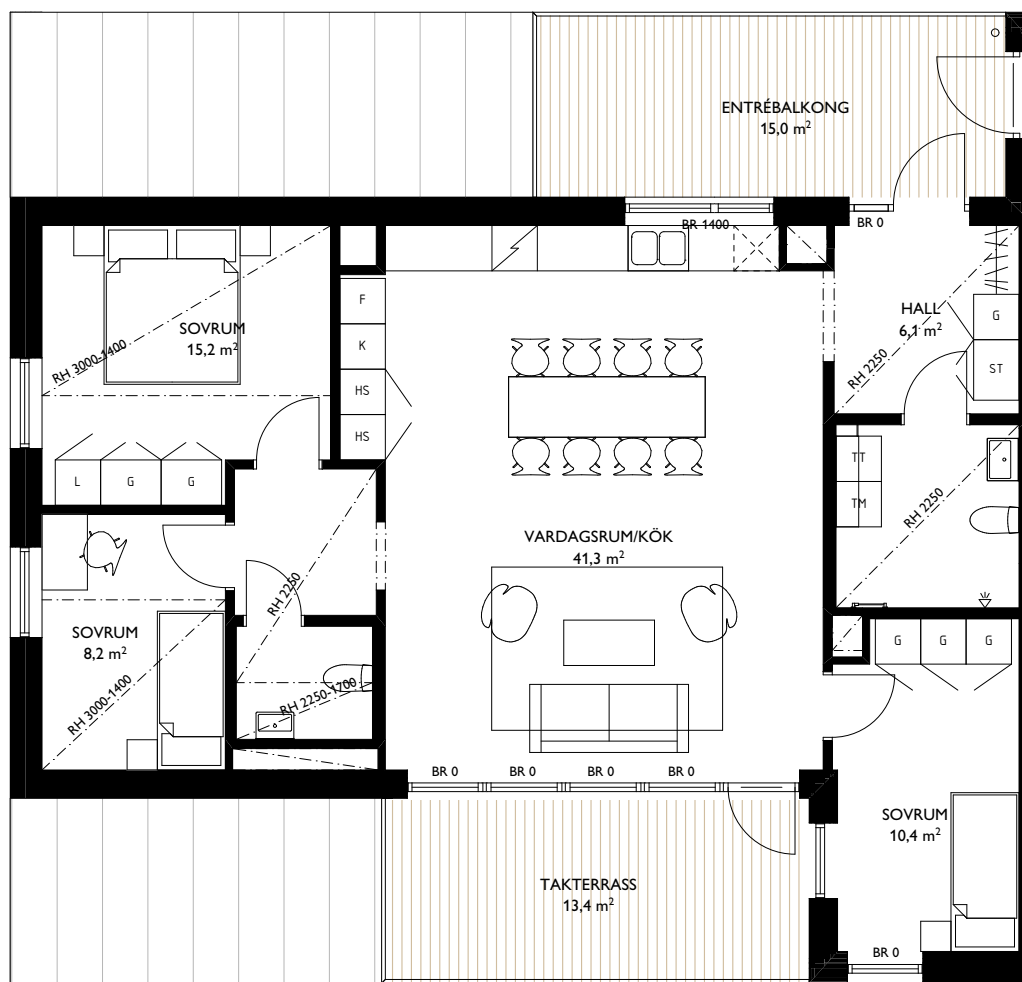

EAST

Jönköping Öster

4 ROK - 97,0m²

LGH B25

SKALA 1:100 (A4)

SYMBOLER

TT	TORKTUMLARE	ST	STÄDSKÅP	TF	TAKFÖNSTER
TM	TVÄTTMASKIN		KAPPHYLLA	BR X	BRÖSTNINGSHÖJD X mm FRÅN GOLV
F	FRYS		INDUKTIONSHÄLL		RUMSHÖJD X mm
K	KYL		DISKMASKIN		HANDUKSTORK
K/F	KYLFRYS	G	GARDEROB