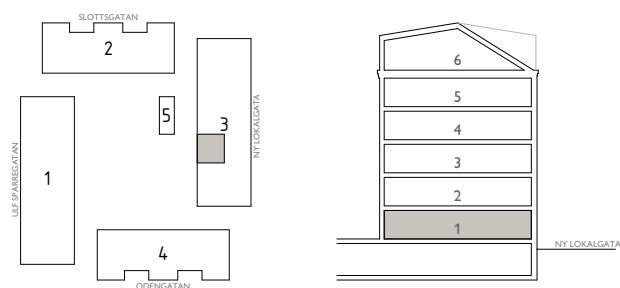

LÄGENHETENS PLACERING

TOSITO

Rumshöjd där ej annat anges: 2,5m. Fönsters brösthöjd där ej annat anges: 600mm.
2018-04-20. Med reservation för ändringar. Ytangelser är preliminära.