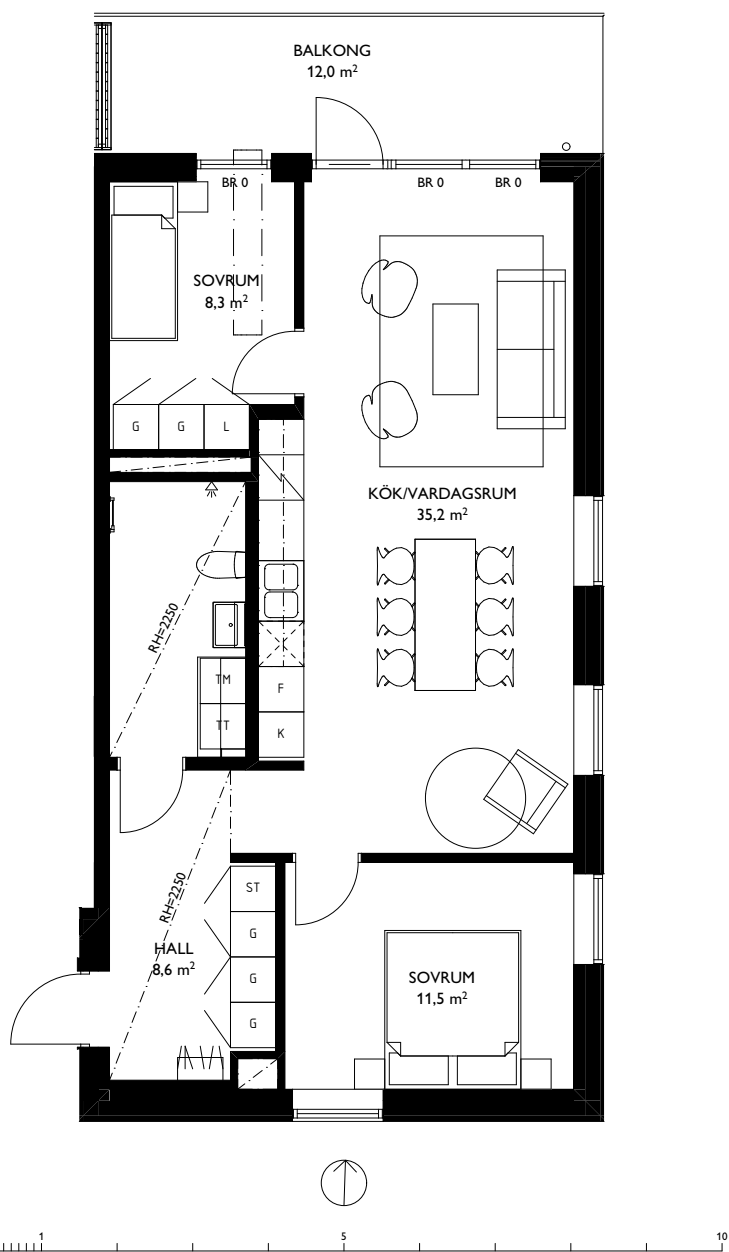

EAST

Jönköping Öster

3 ROK - 72,3m²

LGH D9,D14,D19,D24

SKALA 1:100 (A4)

SYMBOLER

TT	TORKTUMLARE	ST	STÄDSKÅP	TF	TAKFÖNSTER
TM	TVÄTTMASKIN		KAPPHYLLA	BR X	BRÖSTNINGSHÖJD X mm FRÅN GOLV
F	FRYS		INDUKTIONSHÄLL		RUMSHÖJD X mm
K	KYL		DISKMASKIN		HANDUKSTORK
K/F	KYLFRYS	G	GARDEROB		

LÄGENHETENS PLACERING

TOSITO

Rumshöjd där ej annat anges: 2,5m. Fönsters brösthöjd där ej annat anges: 600mm.
2018-11-27. Med reservation för ändringar. Ytangelser är preliminära.