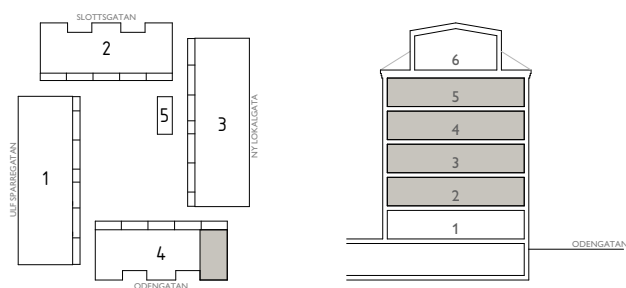

EAST

Jönköping Öster

3 ROK - 72,3m²

LGH D9,D14,D19,D24

SKALA 1:100 (A4)

SYMBOLER

TT	TORKTUMLARE	ST	STÄDSKÅP	TF	TAKFÖNSTER
TM	TVÄTTMASKIN		KAPPHYLLA	BR X	BRÖSTNINGSHÖJD X mm FRÅN GOLV
F	FRYS		INDUKTIONSHÄLL		RUMSHÖJD X mm
K	KYL		DISKMASKIN		HANDUKSTORK
K/F	KYLFRYS	G	GARDEROB		

LÄGENHETENS PLACERING

TOSITO

Rumshöjd där ej annat anges: 2,5m. Fönsters brösthöjd där ej annat anges: 600mm.
2018-11-27. Med reservation för ändringar. Ytangelser är preliminära.