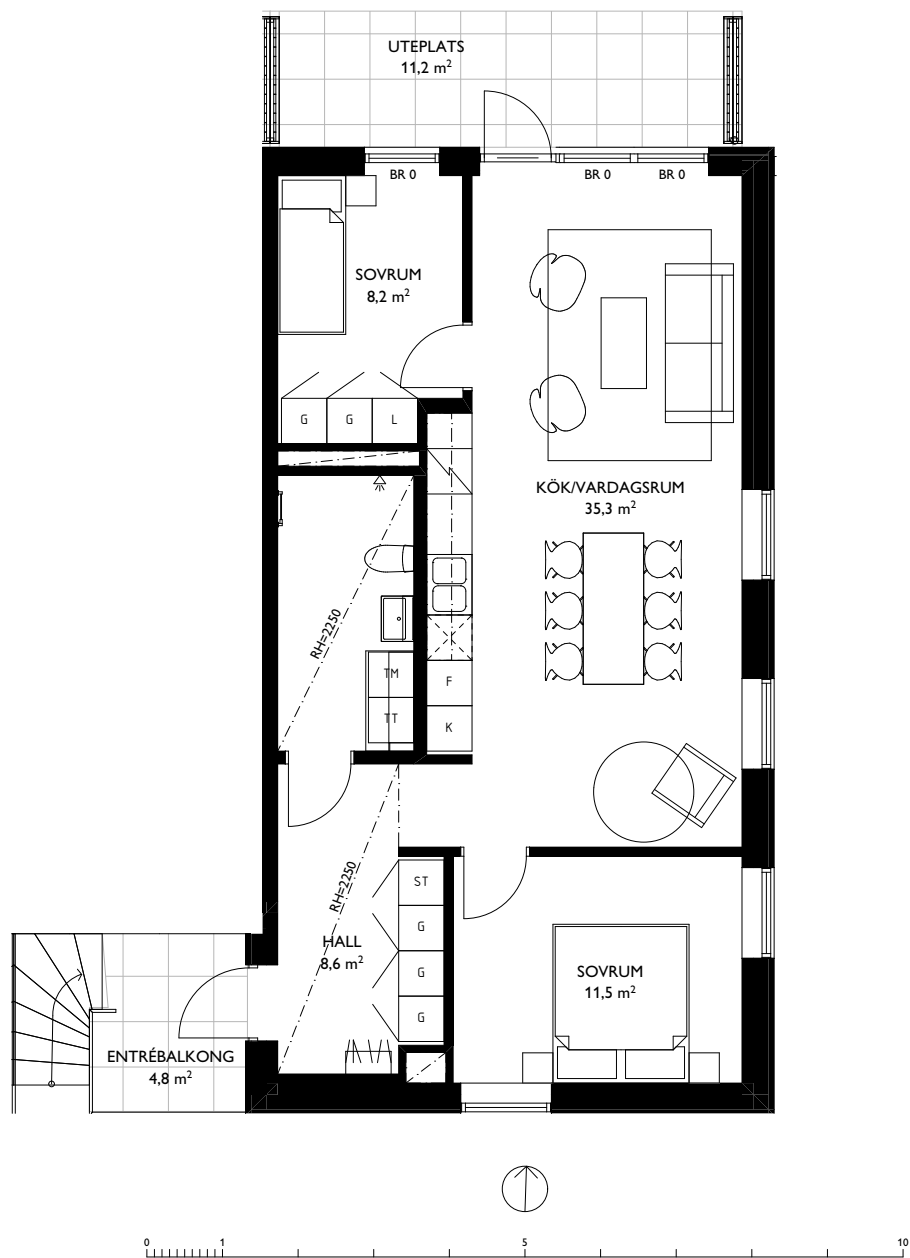

EAST

Jönköping Öster

3 ROK - 72,3m²

LGH D4

SKALA 1:100 (A4)

SYMBOLER

TT	TORKTUMLARE	ST	STÄDSKÅP	TF	TAKFÖNSTER
TM	TVÄTTMASKIN		KAPPHYLLA	BR X	BRÖSTNINGSHÖJD X mm FRÅN GOLV
F	FRYS		INDUKTIONSHÄLL		RUMSHÖJD X mm
K	KYL		DISKMASKIN		HANDUKSTORK
K/F	KYLFRYS	G	GARDEROB		

LÄGENHETENS PLACERING

TOSITO

Rumshöjd där ej annat anges: 2,5m. Fönsters brösthöjd där ej annat anges: 600mm.
2018-11-27. Med reservation för ändringar. Ytangelser är preliminära.