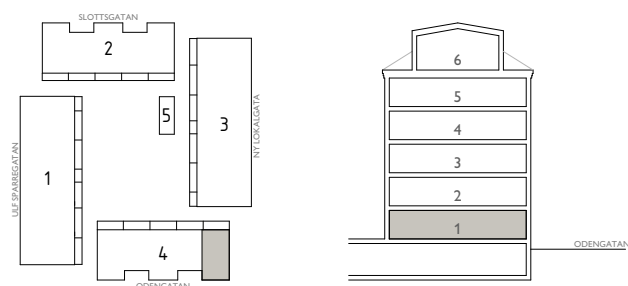

EAST

Jönköping Öster

3 ROK - 72,3m²

LGH D4

SKALA 1:100 (A4)

SYMBOLER

TT	TORKTUMLARE	ST	STÄDSKÅP	TF	TAKFÖNSTER
TM	TVÄTTMASKIN		KAPPHYLLA	BR X	BRÖSTNINGSHÖJD X mm FRÅN GOLV
F	FRYS		INDUKTIONSHÄLL		RUMSHÖJD X mm
K	KYL		DISKMASKIN		HANDUKSTORK
K/F	KYLFRYS	G	GARDEROB		

LÄGENHETENS PLACERING

TOSITO

Rumshöjd där ej annat anges: 2,5m. Fönsters brösthöjd där ej annat anges: 600mm.
2018-11-27. Med reservation för ändringar. Ytangelser är preliminära.