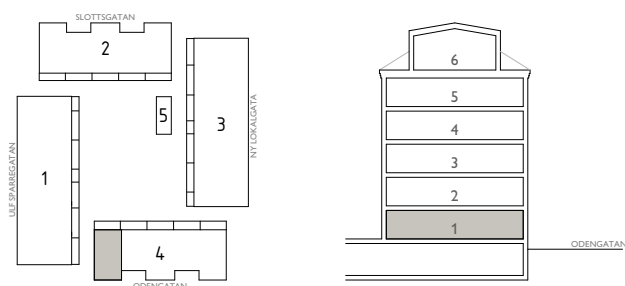

# EAST

Jönköping Öster

3 ROK - 72,3m<sup>2</sup>

LGH D1

SKALA 1:100 (A4)

## LÄGENHETENS PLACERING

**TOSITO**

Rumshöjd där ej annat anges: 2,5m. Fönsters brösthöjd där ej annat anges: 600mm.  
2018-11-27. Med reservation för ändringar. Ytangelser är preliminära.