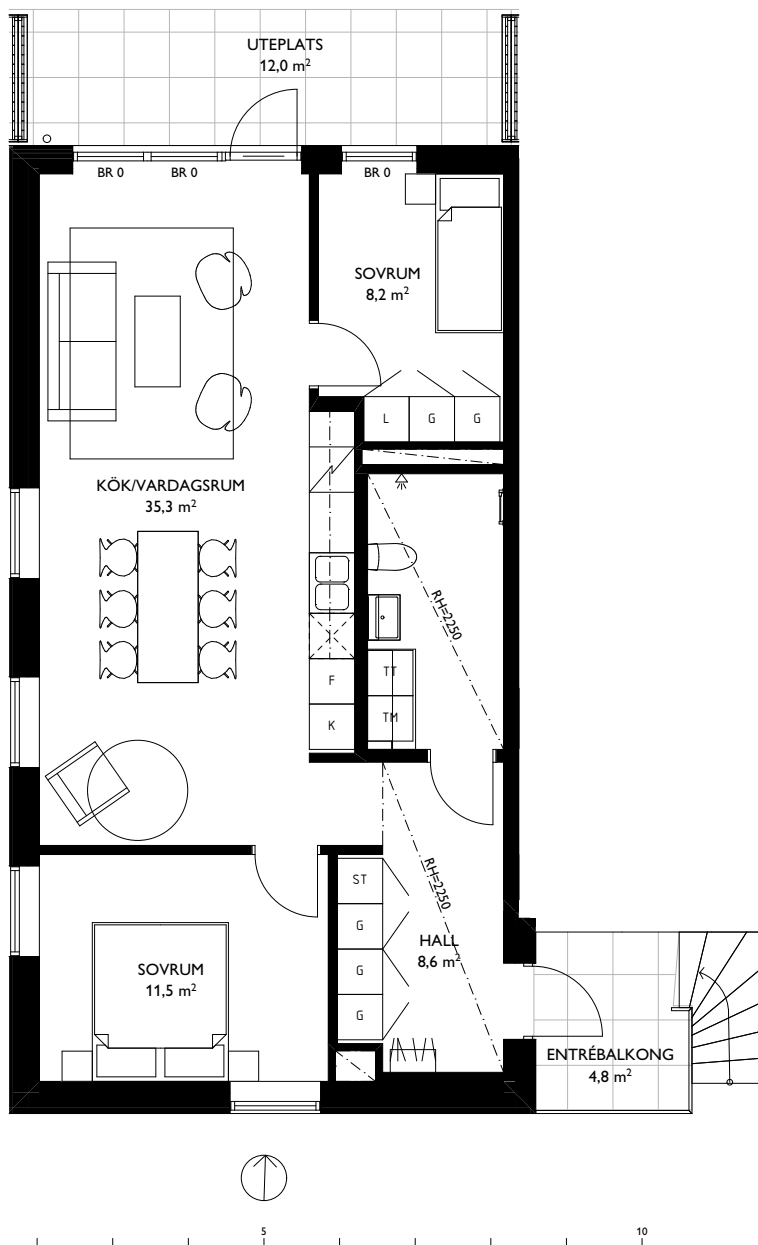

# EAST

Jönköping Öster

3 ROK - 72,3m<sup>2</sup>

LGH D1

SKALA 1:100 (A4)

## SYMBOLER

TT	TORKTUMLARE	ST	STÄDSKÅP	TF	TAKFÖNSTER
TM	TVÄTTMASKIN		KAPPHYLLA	BR X	BRÖSTNINGSHÖJD X mm FRÅN GOLV
F	FRYS		INDUKTIONSHÄLL		RUMSHÖJD X mm
K	KYL		DISKMASKIN		HANDDUKSTORK
K/F	KYLFRYS	G	GARDEROB		

## LÄGENHETENS PLACERING

**TOSITO**

Rumshöjd där ej annat anges: 2,5m. Fönsters brösthöjd där ej annat anges: 600mm.  
2018-11-27. Med reservation för ändringar. Ytangelser är preliminära.