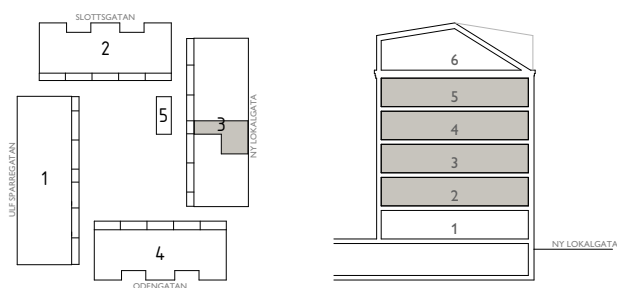

# EAST

Jönköping Öster

2 ROK - 71,2m<sup>2</sup>

LGH C9,C16,C23,C30

SKALA 1:100 (A4)

## SYMBOLER

TT	TORKTUMLARE	ST	STÄDSKÅP	TF	TAKFÖNSTER
TM	TVÄTTMASKIN		KAPPHYLLA	BR X	BRÖSTNINGSHÖJD X mm FRÅN GOLV
F	FRYS		INDUKTIONSHÄLL		RUMSHÖJD X mm
K	KYL		DISKMASKIN		HANDUKSTORK
K/F	KYLFRYS	G	GARDEROB		

## LÄGENHETENS PLACERING

**TOSITO**

Rumshöjd där ej annat anges: 2,5m. Fönsters brösthöjd där ej annat anges: 600mm.  
2018-11-27 .Med reservation för ändringar. Ytangivelser är preliminära.