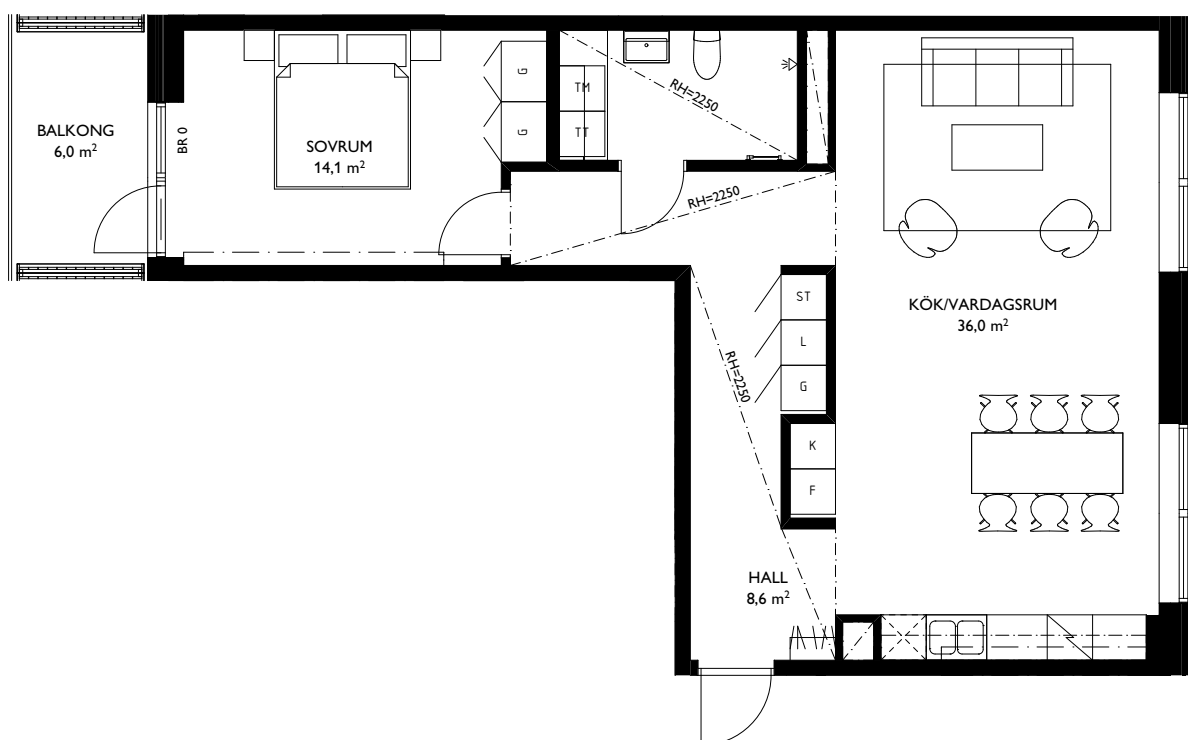

# EAST

Jönköping Öster

2 ROK - 71,2m<sup>2</sup>

LGH C9,C16,C23,C30

SKALA 1:100 (A4)

## SYMBOLER

TT	TORKTUMLARE	ST	STÄDSKÅP	TF	TAKFÖNSTER
TM	TVÄTTMASKIN		KAPPHYLLA	BR X	BRÖSTNINGSHÖJD X mm FRÅN GOLV
F	FRYS		INDUKTIONSHÄLL		RUMSHÖJD X mm
K	KYL		DISKMASKIN		HANDUKSTORK
K/F	KYLFRYS	G	GARDEROB		

## LÄGENHETENS PLACERING

**TOSITO**

Rumshöjd där ej annat anges: 2,5m. Fönsters brösthöjd där ej annat anges: 600mm.  
2018-11-27 .Med reservation för ändringar. Ytangivelser är preliminära.