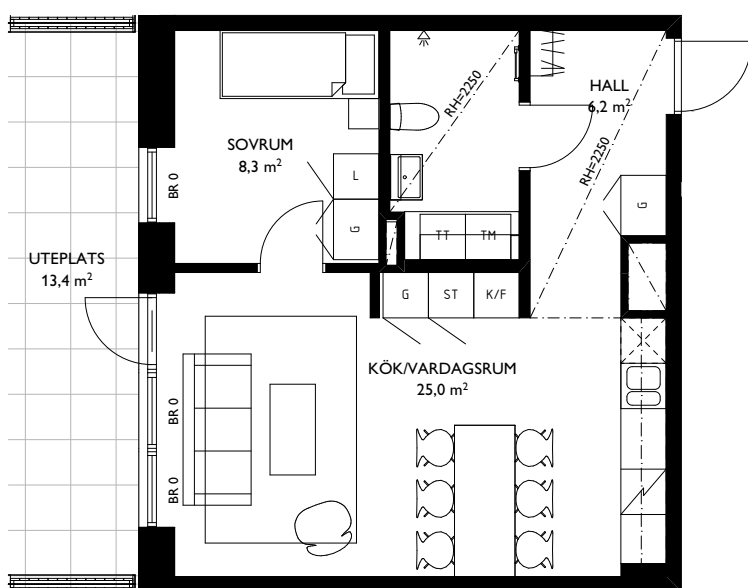

# EAST

Jönköping Öster

2 ROK - 46,3m<sup>2</sup>

LGH C4

SKALA 1:100 (A4)

## SYMBOLER

TT	TORKTUMLARE	ST	STÄDSKÅP	TF	TAKFÖNSTER
TM	TVÄTTMASKIN		KAPPHYLLA	BR X	BRÖSTNINGSHÖJD X mm FRÅN GOLV
F	FRYS		INDUKTIONSHÄLL		RUMSHÖJD X mm
K	KYL		DISKMASKIN		HANDUKSTORK
K/F	KYLFRYS	G	GARDEROB		

## LÄGENHETENS PLACERING

**TOSITO**

Rumshöjd där ej annat anges: 2,5m. Fönsters brösthöjd där ej annat anges: 600mm.  
2018-11-27. Med reservation för ändringar. Ytangelser är preliminära.