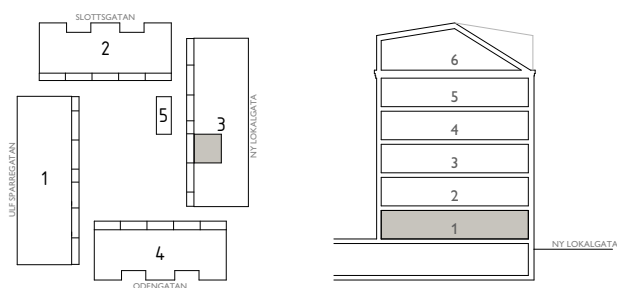

# EAST

Jönköping Öster

2 ROK - 46,3m<sup>2</sup>

LGH C4

SKALA 1:100 (A4)

## LÄGENHETENS PLACERING

**TOSITO**

Rumshöjd där ej annat anges: 2,5m. Fönsters brösthöjd där ej annat anges: 600mm.  
2018-11-27. Med reservation för ändringar. Ytangelser är preliminära.