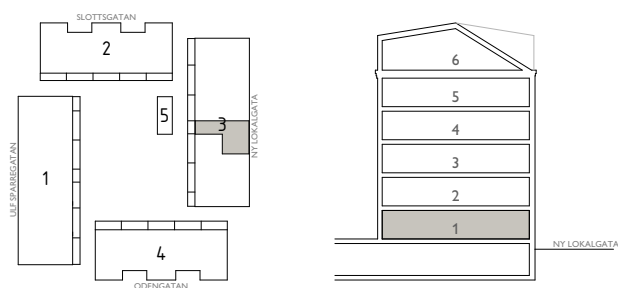

EAST

Jönköping Öster

2 ROK - 71,2m²

LGH C3

SKALA 1:100 (A4)

SYMBOLER

TT	TORKTUMLARE	ST	STÄDSKÅP	TF	TAKFÖNSTER
TM	TVÄTTMASKIN		KAPPHYLLA	BR X	BRÖSTNINGSHÖJD X mm FRÅN GOLV
F	FRYS		INDUKTIONSHÅLL		RUMSHÖJD X mm
K	KYL		DISKMASKIN		HANDUKSTORK
K/F	KYLFRYS	G	GARDEROB		

LÄGENHETENS PLACERING

TOSITO

Rumshöjd där ej annat anges: 2,5m. Fönsters brösthöjd där ej annat anges: 600mm.
2018-11-27. Med reservation för ändringar. Ytangelser är preliminära.