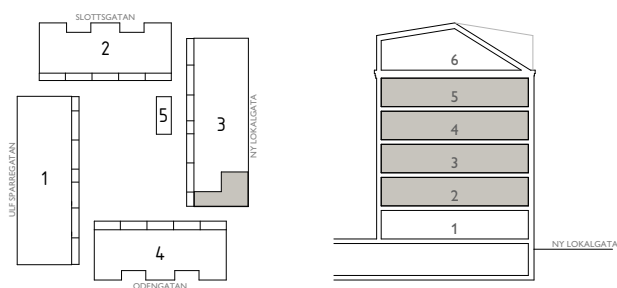

# EAST

Jönköping Öster

2 ROK - 71,2m<sup>2</sup>

LGH C12,C19,C26,C33

SKALA 1:100 (A4)

## SYMBOLER

TT	TORKTUMLARE	ST	STÄDSKÅP	TF	TAKFÖNSTER
TM	TVÄTTMASKIN		KAPPHYLLA	BR X	BRÖSTNINGSHÖJD X mm FRÅN GOLV
F	FRYS		INDUKTIONSHÄLL		RUMSHÖJD X mm
K	KYL		DISKMASKIN		HANDUKSTORK
K/F	KYLFRYS	G	GARDEROB		

## LÄGENHETENS PLACERING

**TOSITO**

Rumshöjd där ej annat anges: 2,5m. Fönsters brösthöjd där ej annat anges: 600mm.  
2018-11-27. Med reservation för ändringar. Ytangivelser är preliminära.