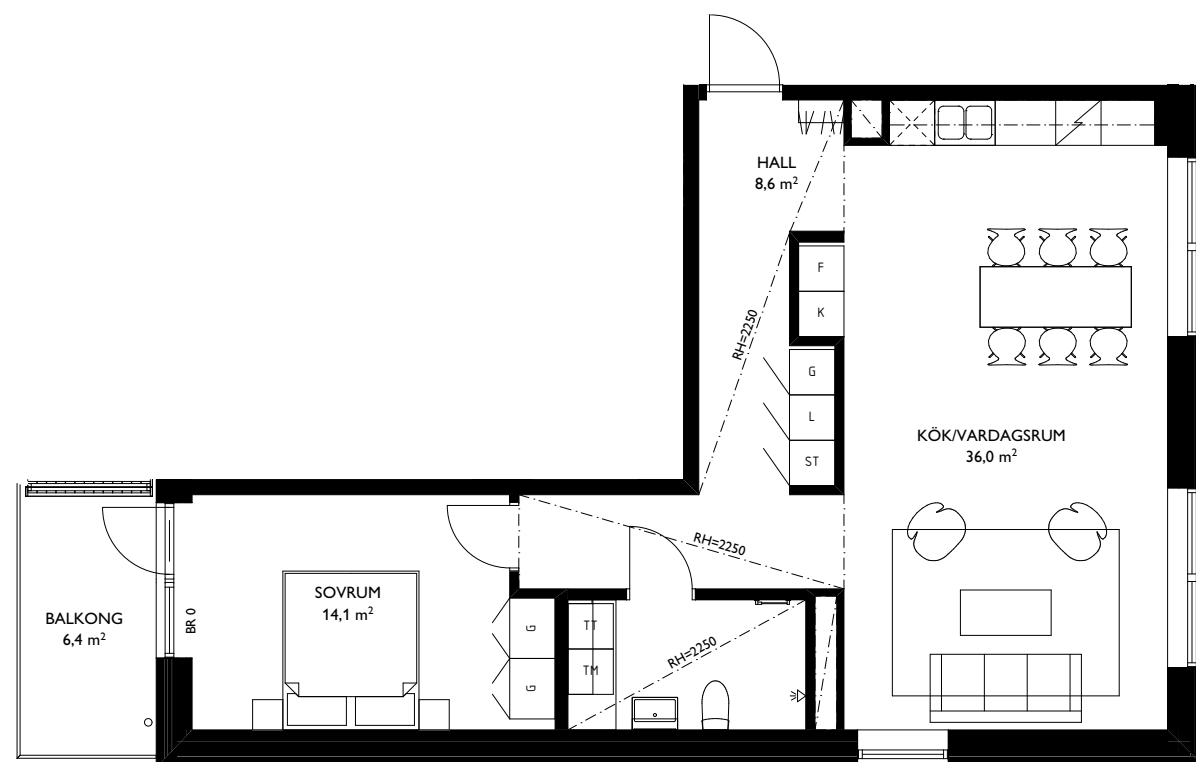

# EAST

Jönköping Öster

2 ROK - 71,2m<sup>2</sup>

LGH C12,C19,C26,C33

SKALA 1:100 (A4)

## SYMBOLER

TT	TORKTUMLARE	ST	STÄDSKÅP	TF	TAKFÖNSTER
TM	TVÄTTMASKIN		KAPPHYLLA	BR X	BRÖSTNINGSHÖJD X mm FRÅN GOLV
F	FRYS		INDUKTIONSHÄLL		RUMSHÖJD X mm
K	KYL		DISKMASKIN		HANDUKSTORK
K/F	KYLFRYS	G	GARDEROB		

## LÄGENHETENS PLACERING

**TOSITO**

Rumshöjd där ej annat anges: 2,5m. Fönsters brösthöjd där ej annat anges: 600mm.  
2018-11-27. Med reservation för ändringar. Ytangivelser är preliminära.