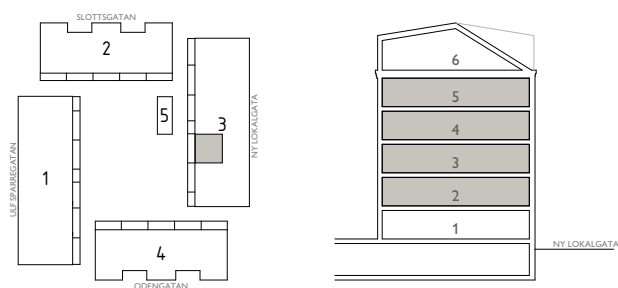

# EAST

Jönköping Öster

2 ROK - 46,3m<sup>2</sup>

LGH C10,C17,C24,C31

SKALA 1:100 (A4)

## LÄGENHETENS PLACERING

**TOSITO**

Rumshöjd där ej annat anges: 2,5m. Fönsters brösthöjd där ej annat anges: 600mm.  
2018-11-27. Med reservation för ändringar. Ytangelser är preliminära.