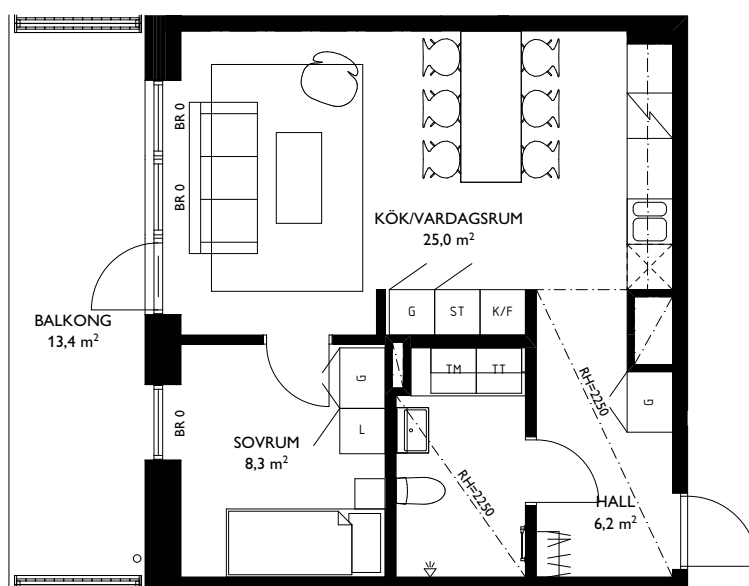

# EAST

Jönköping Öster

2 ROK - 46,3m<sup>2</sup>

LGH C10,C17,C24,C31

SKALA 1:100 (A4)

## SYMBOLER

TT	TORKTUMLARE	ST	STÄDSKÅP	TF	TAKFÖNSTER
TM	TVÄTTMASKIN		KAPPHYLLA	BR X	BRÖSTNINGSHÖJD X mm FRÅN GOLV
F	FRYS		INDUKTIONSHÄLL		RUMSHÖJD X mm
K	KYL		DISKMASKIN		HANDUKSTORK
K/F	KYLFRYS	G	GARDEROB		

## LÄGENHETENS PLACERING

**TOSITO**

Rumshöjd där ej annat anges: 2,5m. Fönsters brösthöjd där ej annat anges: 600mm.  
2018-11-27. Med reservation för ändringar. Ytangelser är preliminära.