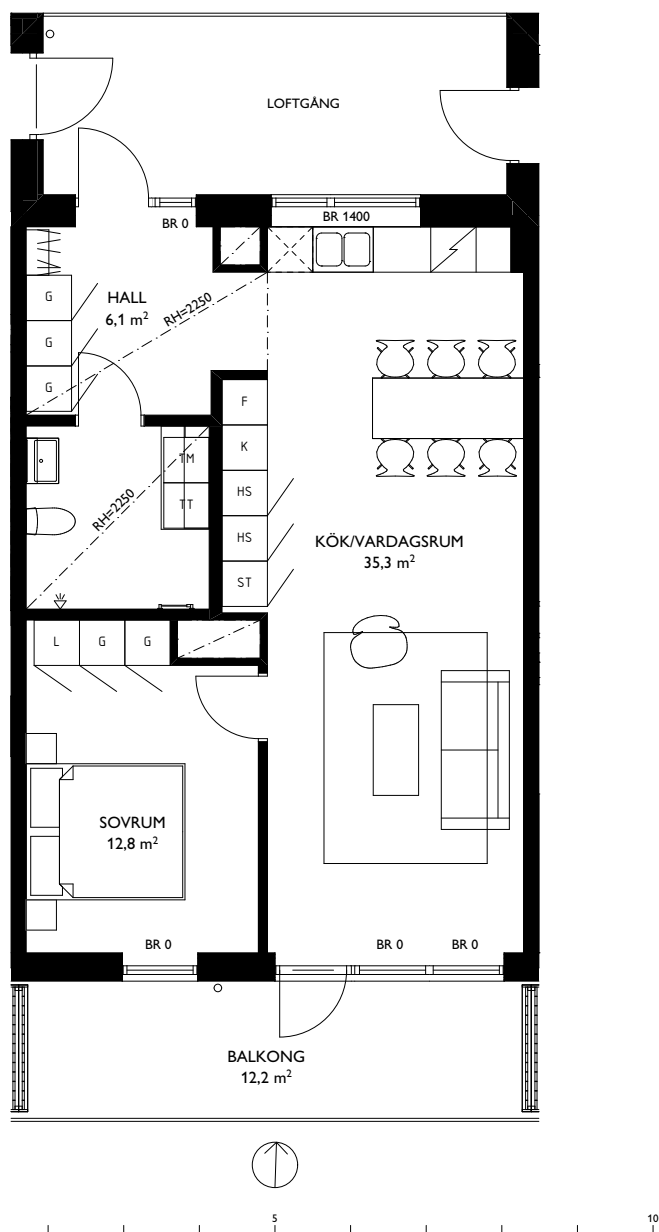

# EAST

Jönköping Öster

2 ROK - 62,3m<sup>2</sup>

LGH B8,B13,B18,B23

SKALA 1:100 (A4)

## SYMBOLER

TT	TORKTUMLARE	ST	STÅDSKÅP	TF	TAKFÖNSTER
TM	TVÄTTMASKIN		KAPPHYLLA	BR X	BRÖSTNINGSHÖJD X mm FRÅN GOLV
F	FRYS		INDUKTIONSHÄLL		RUMSHÖJD X mm
K	KYL		DISKMASKIN		HANDUKSTORK
K/F	KYLFRYS	G	GARDEROB		

## LÄGENHETENS PLACERING

**TOSITO**

Rumshöjd där ej annat anges: 2,5m. Fönsters brösthöjd där ej annat anges: 600mm.  
2018-11-27. Med reservation för ändringar. Ytangelser är preliminära.