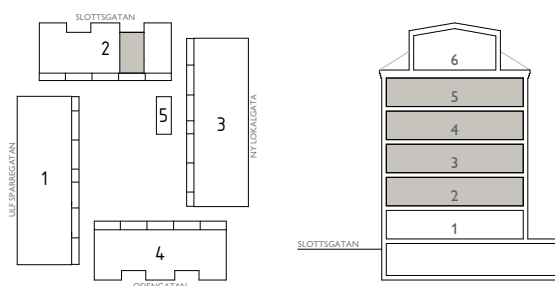

# EAST

Jönköping Öster

2 ROK - 62,3m<sup>2</sup>

LGH B8,B13,B18,B23

SKALA 1:100 (A4)

## SYMBOLER

TT	TORKTUMLARE	ST	STÅDSKÅP	TF	TAKFÖNSTER
TM	TVÄTTMASKIN		KAPPHYLLA	BR X	BRÖSTNINGSHÖJD X mm FRÅN GOLV
F	FRYS		INDUKTIONSHÄLL		RUMSHÖJD X mm
K	KYL		DISKMASKIN		HANDUKSTORK
K/F	KYLFRYS	G	GARDEROB		

## LÄGENHETENS PLACERING

**TOSITO**

Rumshöjd där ej annat anges: 2,5m. Fönsters brösthöjd där ej annat anges: 600mm.  
2018-11-27. Med reservation för ändringar. Ytangelser är preliminära.