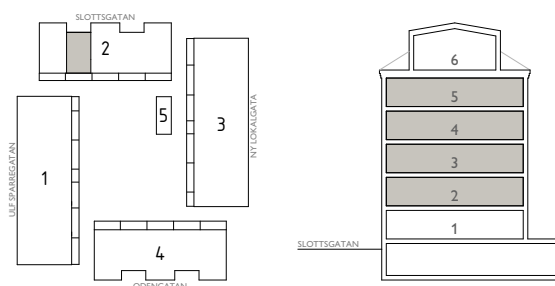

EAST

Jönköping Öster

2 ROK - 62,3m²

LGH B6,B11,B16,B21

SKALA 1:100 (A4)

SYMBOLER

TT	TORKTUMLARE	ST	STÄDSKÅP	TF	TAKFÖNSTER
TM	TVÄTTMASKIN		KAPPHYLLA	BR X	BRÖSTNINGSHÖJD X mm FRÅN GOLV
F	FRYS		INDUKTIONSHÄLL		RUMSHÖJD X mm
K	KYL		DISKMASKIN		HANDUKSTORK
K/F	KYLFRYS	G	GARDEROB		

LÄGENHETENS PLACERING

TOSITO

Rumshöjd där ej annat anges: 2,5m. Fönsters brösthöjd där ej annat anges: 600mm.
2018-11-27. Med reservation för ändringar. Ytangelser är preliminära.