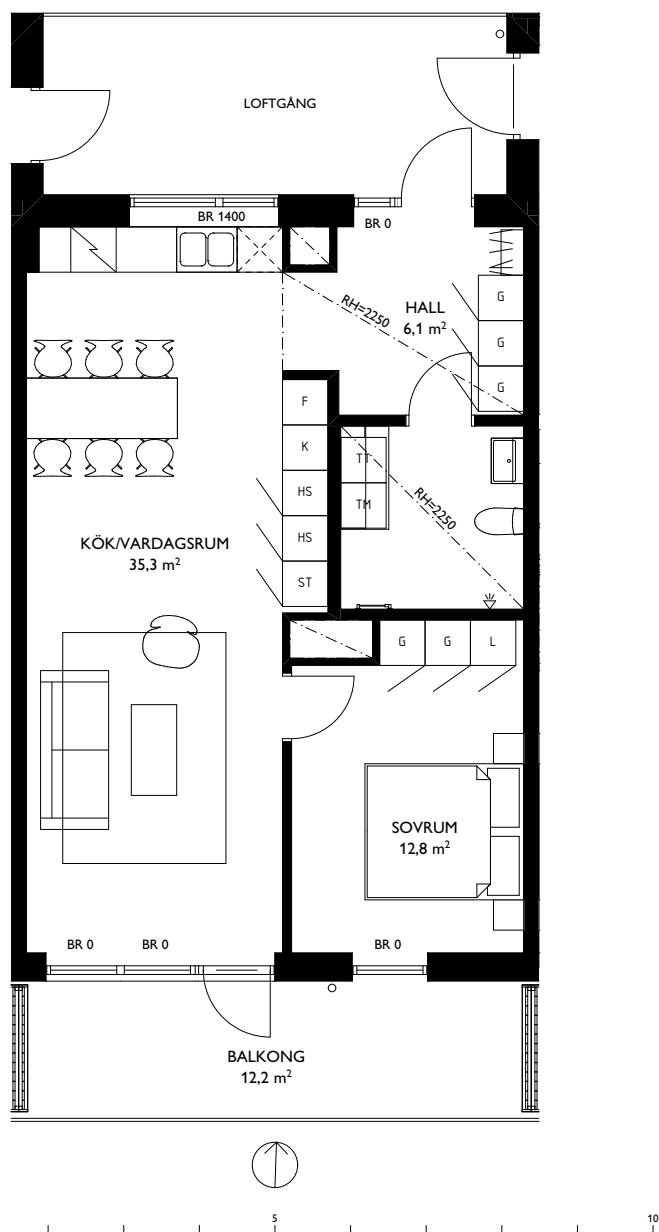

EAST

Jönköping Öster

2 ROK - 62,3m²

LGH B6,B11,B16,B21

SKALA 1:100 (A4)

SYMBOLER

TT	TORKTUMLARE	ST	STÄDSKÅP	TF	TAKFÖNSTER
TM	TVÄTTMASKIN		KAPPHYLLA	BR X	BRÖSTNINGSHÖJD X mm FRÅN GOLV
F	FRYS		INDUKTIONSHÄLL		RUMSHÖJD X mm
K	KYL		DISKMASKIN		HANDUKSTORK
K/F	KYLFRYS	G	GARDEROB		

LÄGENHETENS PLACERING

TOSITO

Rumshöjd där ej annat anges: 2,5m. Fönsters brösthöjd där ej annat anges: 600mm.
2018-11-27. Med reservation för ändringar. Ytangelser är preliminära.