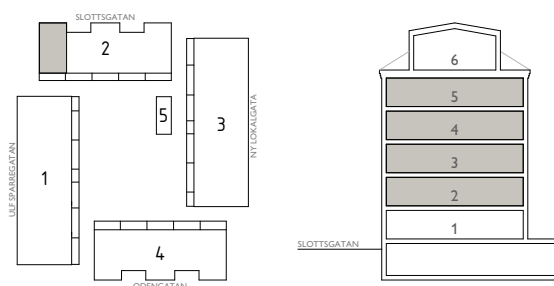

EAST

Jönköping Öster

3 ROK - 72,3m²

LGH B5,B10,B15,B20

SKALA 1:100 (A4)

SYMBOLER

TT	TORKTUMLARE	ST	STÄDSKÅP	TF	TAKFÖNSTER
TM	TVÄTTMASKIN		KAPPHYLLA	BR X	BRÖSTNINGSHÖJD X mm FRÅN GOLV
F	FRYS		INDUKTIONSHÄLL		RUMSHÖJD X mm
K	KYL		DISKMASKIN		HANDUKSTORK
K/F	KYLFRYS	G	GARDEROB		

LÄGENHETENS PLACERING

TOSITO

Rumshöjd där ej annat anges: 2,5m. Fönsters brösthöjd där ej annat anges: 600mm.
2018-11-27. Med reservation för ändringar. Ytangelser är preliminära.