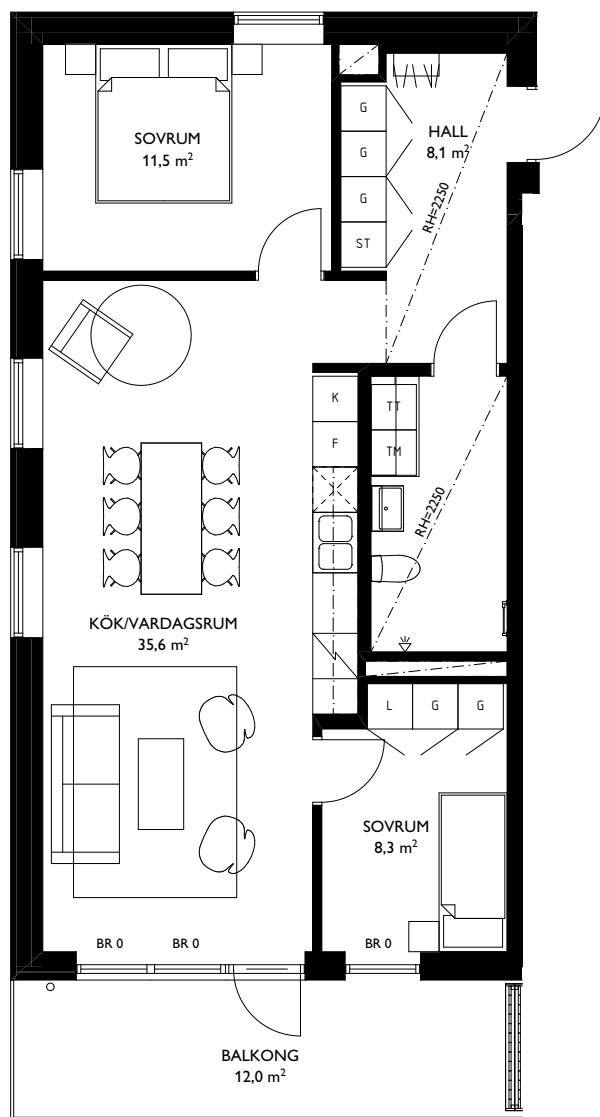

EAST

Jönköping Öster

3 ROK - 72,3m²

LGH B5,B10,B15,B20

SKALA 1:100 (A4)

SYMBOLER

TT	TORKTUMLARE	ST	STÄDSKÅP	TF	TAKFÖNSTER
TM	TVÄTTMASKIN		KAPPHYLLA	BR X	BRÖSTNINGSHÖJD X mm FRÅN GOLV
F	FRYS		INDUKTIONSHÄLL		RUMSHÖJD X mm
K	KYL		DISKMASKIN		HANDUKSTORK
K/F	KYLFRYS	G	GARDEROB		

LÄGENHETENS PLACERING

TOSITO

Rumshöjd där ej annat anges: 2,5m. Fönsters brösthöjd där ej annat anges: 600mm.
2018-11-27. Med reservation för ändringar. Ytangelser är preliminära.