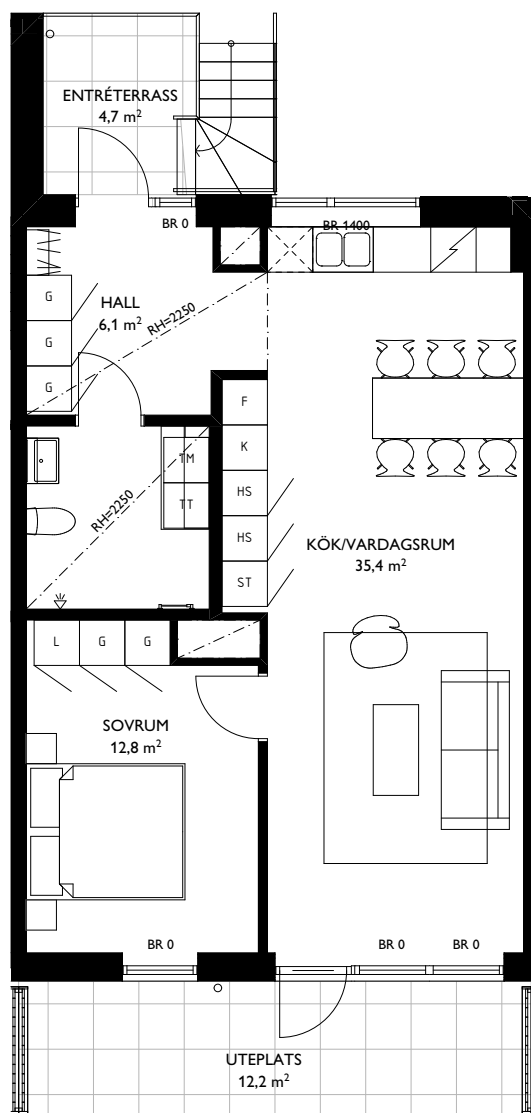

EAST

Jönköping Öster

2 ROK - 62,3m²

LGH B3

SKALA 1:100 (A4)

SYMBOLER

TT	TORKTUMLARE	ST	STÄDSKÅP	TF	TAKFÖNSTER
TM	TVÄTTMASKIN		KAPPHYLLA	BR X	BRÖSTNINGSHÖJD X mm FRÅN GOLV
F	FRYS		INDUKTIONSHÅLL		RUMSHÖJD X mm
K	KYL		DISKMASKIN		HANDUKSTORK
K/F	KYLFRYS	G	GARDEROB		

LÄGENHETENS PLACERING

TOSITO

Rumshöjd där ej annat anges: 2,5m. Fönsters brösthöjd där ej annat anges: 600mm.
2018-11-27. Med reservation för ändringar. Ytangelser är preliminära.