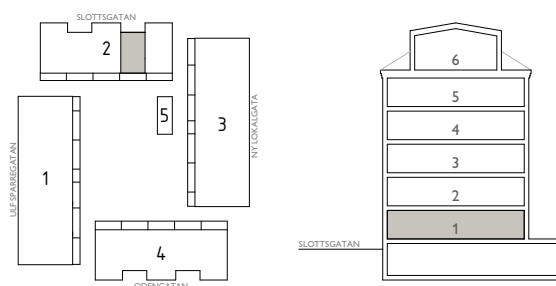

EAST

Jönköping Öster

2 ROK - 62,3m²

LGH B3

SKALA 1:100 (A4)

SYMBOLER

TT	TORKTUMLARE	ST	STÄDSKÅP	TF	TAKFÖNSTER
TM	TVÄTTMASKIN		KAPPHYLLA	BR X	BRÖSTNINGSHÖJD X mm FRÅN GOLV
F	FRYS		INDUKTIONSHÅLL		RUMSHÖJD X mm
K	KYL		DISKMASKIN		HANDUKSTORK
K/F	KYLFRYS	G	GARDEROB		

LÄGENHETENS PLACERING

TOSITO

Rumshöjd där ej annat anges: 2,5m. Fönsters brösthöjd där ej annat anges: 600mm.
2018-11-27. Med reservation för ändringar. Ytangelser är preliminära.