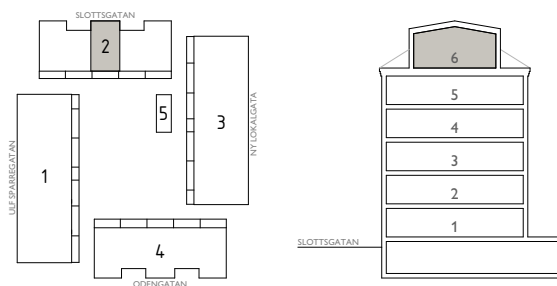

EAST

Jönköping Öster

2 ROK - 49,8m²

LGH B26

SKALA 1:100 (A4)

SYMBOLER

TT	TORKTUMLARE	ST	STÄDSKÅP	TF	TAKFÖNSTER
TM	TVÄTTMASKIN		KAPPHYLLA	BR X	BRÖSTNINGSHÖJD X mm FRÅN GOLV
F	FRYS		INDUKTIONSHÄLL		RUMSHÖJD X mm
K	KYL		DISKMASKIN		HANDUKSTORK
K/F	KYLFRYS	G	GARDEROB		

LÄGENHETENS PLACERING

TOSITO

Rumshöjd där ej annat anges: 3,0m. Fönsters brösthöjd där ej annat anges: 600mm.
2018-11-27. Med reservation för ändringar. Ytangelser är preliminära.