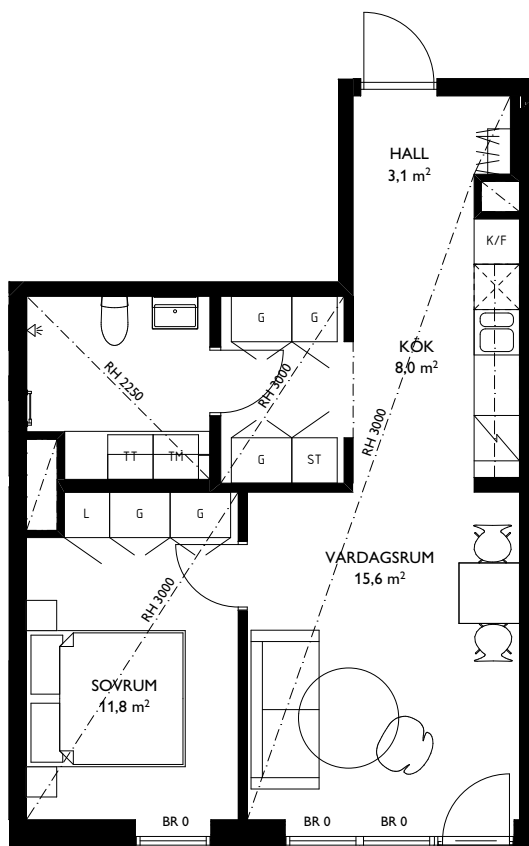

EAST

Jönköping Öster

2 ROK - 49,8m²

LGH B26

SKALA 1:100 (A4)

SYMBOLER

TT	TORKTUMLARE	ST	STÄDSKÅP	TF	TAKFÖNSTER
TM	TVÄTTMASKIN		KAPPHYLLA	BR X	BRÖSTNINGSHÖJD X mm FRÅN GOLV
F	FRYS		INDUKTIONSHÄLL		RUMSHÖJD X mm
K	KYL		DISKMASKIN		HANDUKSTORK
K/F	KYLFRYS	G	GARDEROB		

LÄGENHETENS PLACERING

TOSITO

Rumshöjd där ej annat anges: 3,0m. Fönsters brösthöjd där ej annat anges: 600mm.
2018-11-27. Med reservation för ändringar. Ytangelser är preliminära.