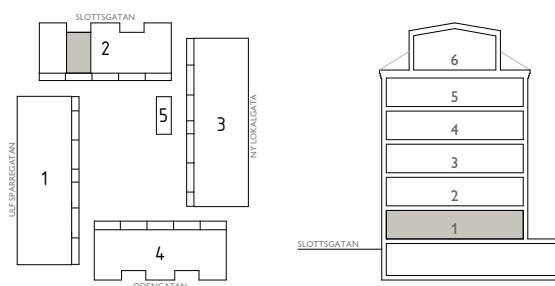

EAST

Jönköping Öster

2 ROK - 62,3m²

LGH B2

SKALA 1:100 (A4)

SYMBOLER

TT	TORKTUMLARE	ST	STÄDSKÅP	TF	TAKFÖNSTER
TM	TVÄTTMASKIN		KAPPHYLLA	BR X	BRÖSTNINGSHÖJD X mm FRÅN GOLV
F	FRYS		INDUKTIONSHÄLL		RUMSHÖJD X mm
K	KYL		DISKMASKIN		HANDDUKSTORK
K/F	KYLFRYS	G	GARDEROB		

LÄGENHETENS PLACERING

TOSITO

Rumshöjd där ej annat anges: 2,5m. Fönsters brösthöjd där ej annat anges: 600mm.
2018-11-27. Med reservation för ändringar. Ytangivelser är preliminära.