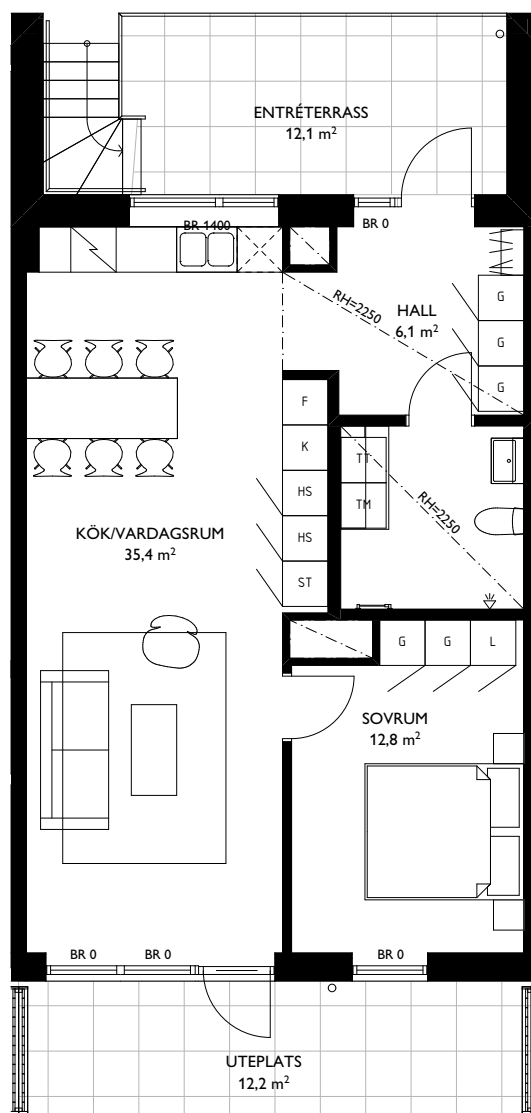

EAST

Jönköping Öster

2 ROK - 62,3m²

LGH B2

SKALA 1:100 (A4)

SYMBOLER

TT	TORKTUMLARE	ST	STÄDSKÅP	TF	TAKFÖNSTER
TM	TVÄTTMASKIN		KAPPHYLLA	BR X	BRÖSTNINGSHÖJD X mm FRÅN GOLV
F	FRYS		INDUKTIONSHÄLL		RUMSHÖJD X mm
K	KYL		DISKMASKIN		HANDDUKSTORK
K/F	KYLFRYS	G	GARDEROB		

LÄGENHETENS PLACERING

TOSITO

Rumshöjd där ej annat anges: 2,5m. Fönsters brösthöjd där ej annat anges: 600mm.
2018-11-27. Med reservation för ändringar. Ytangivelser är preliminära.